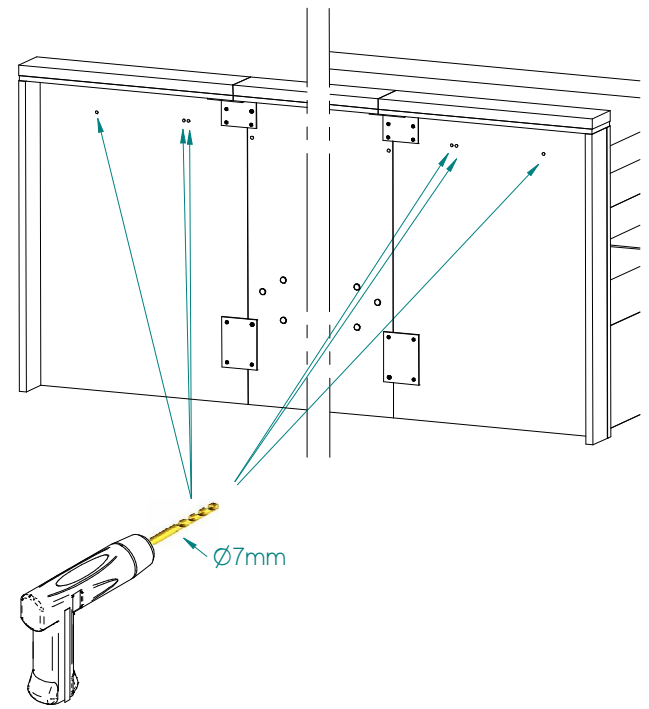

MONTAGE COMO/JUNO

D  x4	E  4 x16mm x24
K  x2 <small>SCHAAL 114</small>	L  x2

1

2

Optie: lichten
Option: lumières / lights

3

Optie: lichten
Option: lumières / lights

4