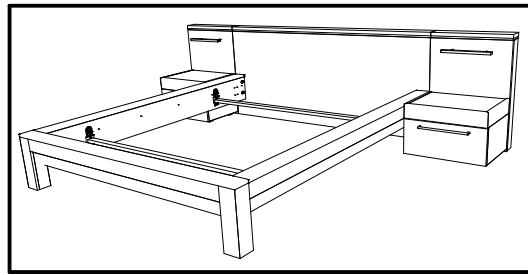

MONTAGE COMO/JUNO

D  x4	E  4 x16mm x24
K  x2 <small>SCHAAL 114</small>	L  x2

1

2

Optie: lichten
Option: lumières / lights

3

Optie: lichten
Option: lumières / lights

4