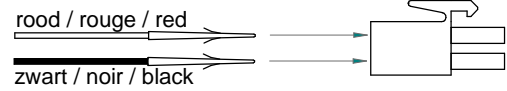

4

Optie: lichten
Option: lumières / lights