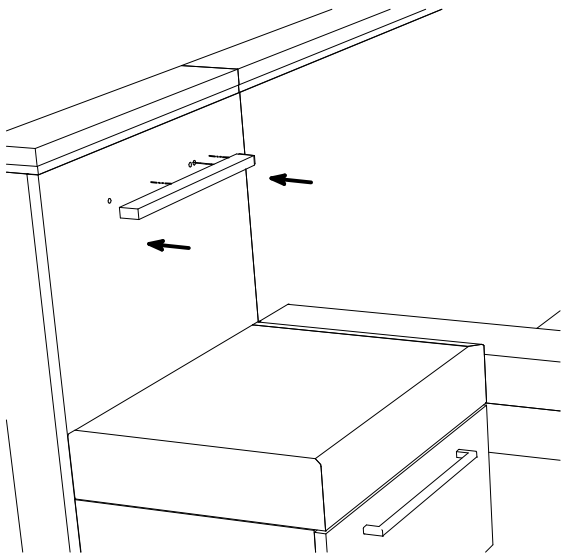

MONTAGE COMO/JUNO

D  x4	E  4 x16mm x24
K  x2 <small>SCHAAL 114</small>	L  x2

1

2

Optie: lichten
Option: lumières / lights

3

Optie: lichten
Option: lumières / lights

4