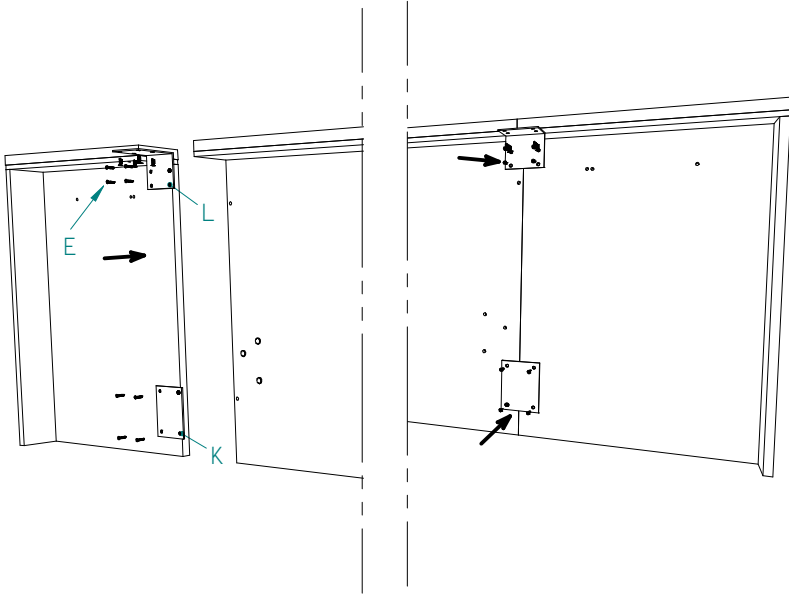

MONTAGE COMO/JUNO

D  x4	E  4 x16mm x24
K  x2 <small>SCHAAL 114</small>	L  x2

1

2

Optie: lichten
Option: lumières / lights

3

Optie: lichten
Option: lumières / lights

4