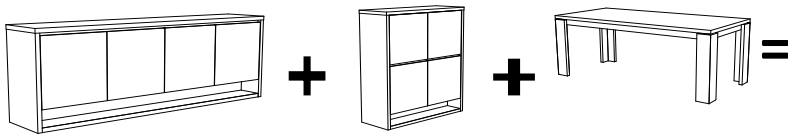

KUBOS

TOULOUSE EIK (Licht) / CHENE TOULOUSE (Clair)
VENETO EIK (Donker) / CHENE VENETO (Foncé)

De volle deuren kunnen per deur besteld worden in volgende kleuren :

Toulouse Eik	TOU
Veneto Eik	VEN
Wit hoogglans	WIT
Lichtgrijs hoogglans	LGR
Antraciet hoogglans	ANT
Taupe hoogglans	TAU

Glasdeuren zijn enkel beschikbaar voor de afgebeelde configuraties

Les portes pleines peuvent être commandés par porte dans les teintes suivantes :

Toulouse Chêne	TOU
Veneto Chêne	VEN
Blanc Brillant	WIT
Gris clair Brillant	LGR
Anthracite Brillant	ANT
Taupe Brillant	TAU

Les portes verres sont uniquement disponibles pour les configurations du tarif.

combinatievoorbeeld - exemple de combinaison :

Deuren hout incl
verlichting :
Portes bois, éclairage
incluse

Deuren hoogglans, incl.
verlichting
Portes brillantes,
éclairage incluse