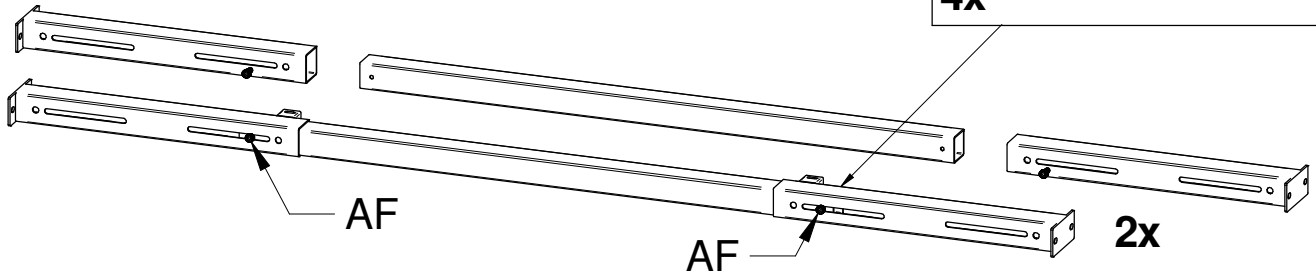

\*2 kleefstrips per laag onderstel  
\*2 rubans adhésif par pied pas haut  
\*2 tapes per low support

	Art. Nr.	Aantal
1	ABRE412A	X
2	ABRE412B	X
3	ABRE412C	X
4	OBLBRE401	X
5	OBLBRE402	X
6	OBLBRE403	X
7	OBLBRE404	X
8	OBLBRE405	X
9	OBLBRE406	X

**Vergadertafel + tafel 200/180**  
**Table de réunion + table 200/180**  
**Conference table + table 200/180**

Voorlopig aanspannen  
Tendre provisoire  
Tight temporary

**Tafel 160**  
**Table 160**

Voorlopig aanspannen  
Tendre provisoire  
Tight temporary

**Tafel 140**  
**Table 140**

Voorlopig aanspannen  
Tendre provisoire  
Tight temporary

**Tafel 125**  
**Table 125**

Definitief aanspannen  
Tendre permanent  
Tight permanently

2

AF

8x

ABRE412A

2/3

3

Tafel 200/180/160/140  
Table 200/180/160/140

Definitief aanspannen  
Tendre permanent  
tight permanently

4x

Effen  
Affleur  
Flat

Aanpassen in lengte  
Ajuster en longueur  
Adjust in length

Blad centreren in lengte en breedte  
Centrer le plateau en longueur et largeur  
Center the top in length and width