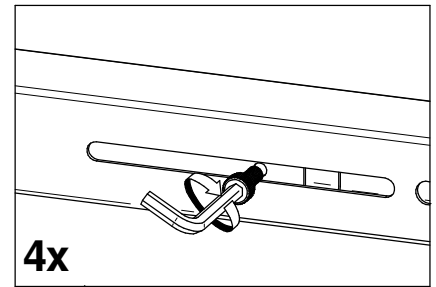

\*2 kleefstrips per laag onderstel  
\*2 rubans adhésif par pied pas haut  
\*2 tapes per low support

	Art. Nr.	Aantal
1	ABRE412A	X
2	ABRE412B	X
3	ABRE412C	X
4	OBLBRE401	X
5	OBLBRE402	X
6	OBLBRE403	X
7	OBLBRE404	X
8	OBLBRE405	X
9	OBLBRE406	X

**Vergadertafel + tafel 200/180**  
**Table de réunion + table 200/180**  
**Conference table + table 200/180**

Voorlopig aanspannen  
Tendre provisoire  
Tight temporary

**Tafel 160**  
**Table 160**

Voorlopig aanspannen  
Tendre provisoire  
Tight temporary