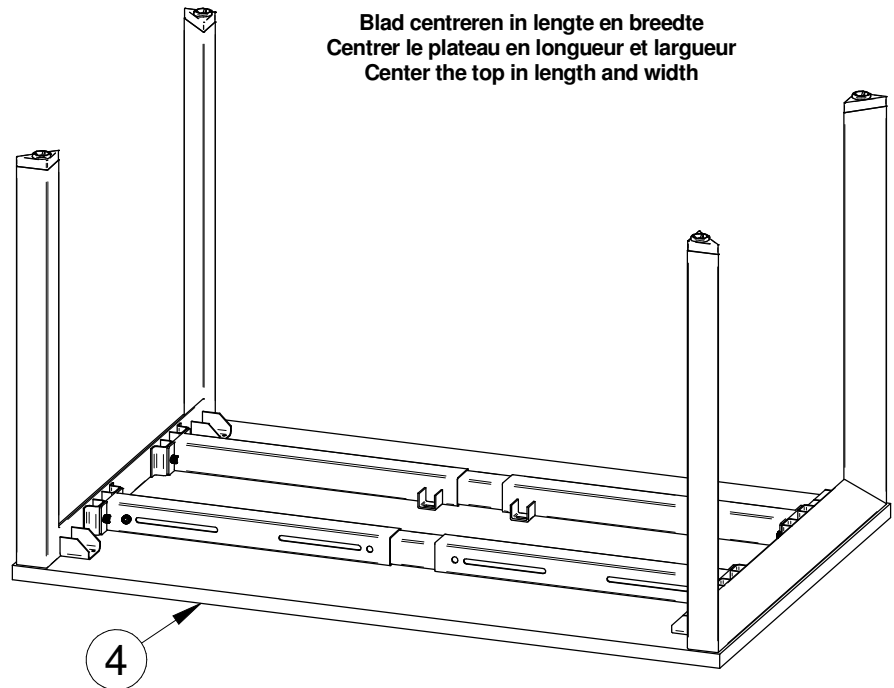

**Tafel 140**  
**Table 140**

Voorlopig aanspannen  
Tendre provisoire  
Tight temporary

**Tafel 125**  
**Table 125**

Definitief aanspannen  
Tendre permanent  
Tight permanently

2

AF

8x

ABRE412A

2/3

3

Tafel 200/180/160/140  
Table 200/180/160/140

Definitief aanspannen  
Tendre permanent  
tight permanently

4x

Effen  
Affleur  
Flat

Aanpassen in lengte  
Ajuster en longueur  
Adjust in length

Blad centreren in lengte en breedte  
Centrer le plateau en longueur et largeur  
Center the top in length and width

# Vergadertafel Table de réunion Conference table

Definitief aanspannen  
Tendre permanent  
tight permanently

Blad centreren in lengte en breedte  
Centrer le plateau en longueur et largeur  
Center the top in length and width