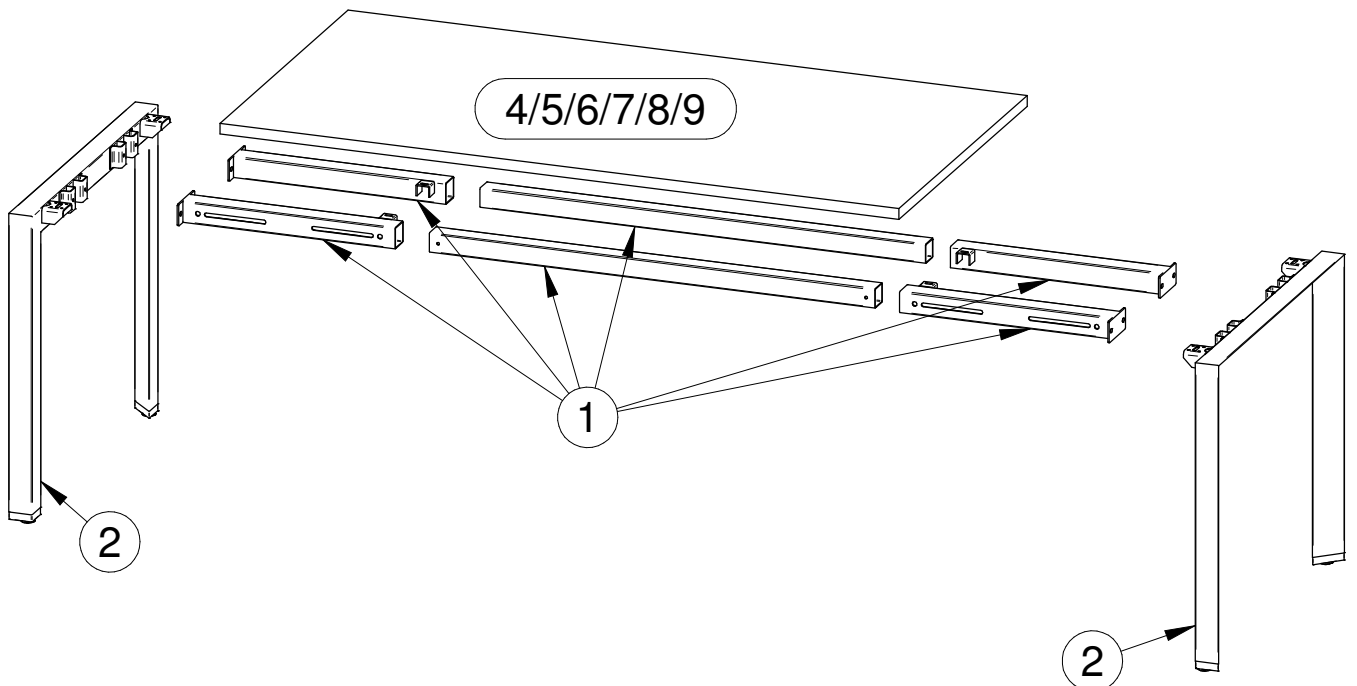

\*2 kleefstrips per laag onderstel  
\*2 rubans adhésif par pied pas haut  
\*2 tapes per low support

	Art. Nr.	Aantal
1	ABRE412A	X
2	ABRE412B	X
3	ABRE412C	X
4	OBLBRE401	X
5	OBLBRE402	X
6	OBLBRE403	X
7	OBLBRE404	X
8	OBLBRE405	X
9	OBLBRE406	X

**Vergadertafel + tafel 200/180**  
**Table de réunion + table 200/180**  
**Conference table + table 200/180**

Voorlopig aanspannen  
Tendre provisoire  
Tight temporary

**Tafel 160**  
**Table 160**

Voorlopig aanspannen  
Tendre provisoire  
Tight temporary

**Tafel 140**  
**Table 140**

Voorlopig aanspannen  
Tendre provisoire  
Tight temporary

**Tafel 125**  
**Table 125**

Definitief aanspannen  
Tendre permanent  
Tight permanently

2

AF

8x

ABRE412A

2/3

3

Tafel 200/180/160/140  
Table 200/180/160/140

Definitief aanspannen  
Tendre permanent  
tight permanently

4x

Effen  
Affleur  
Flat

Aanpassen in lengte  
Ajuster en longueur  
Adjust in length

Blad centreren in lengte en breedte  
Centrer le plateau en longueur et largeur  
Center the top in length and width