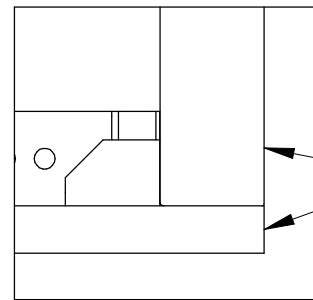

2/3

3

Tafel 200/180/160/140  
Table 200/180/160/140

Definitief aanspannen  
Tendre permanent  
tight permanently

4x

Effen  
Affleur  
Flat

Aanpassen in lengte  
Ajuster en longueur  
Adjust in length

Blad centreren in lengte en breedte  
Centrer le plateau en longueur et largeur  
Center the top in length and width