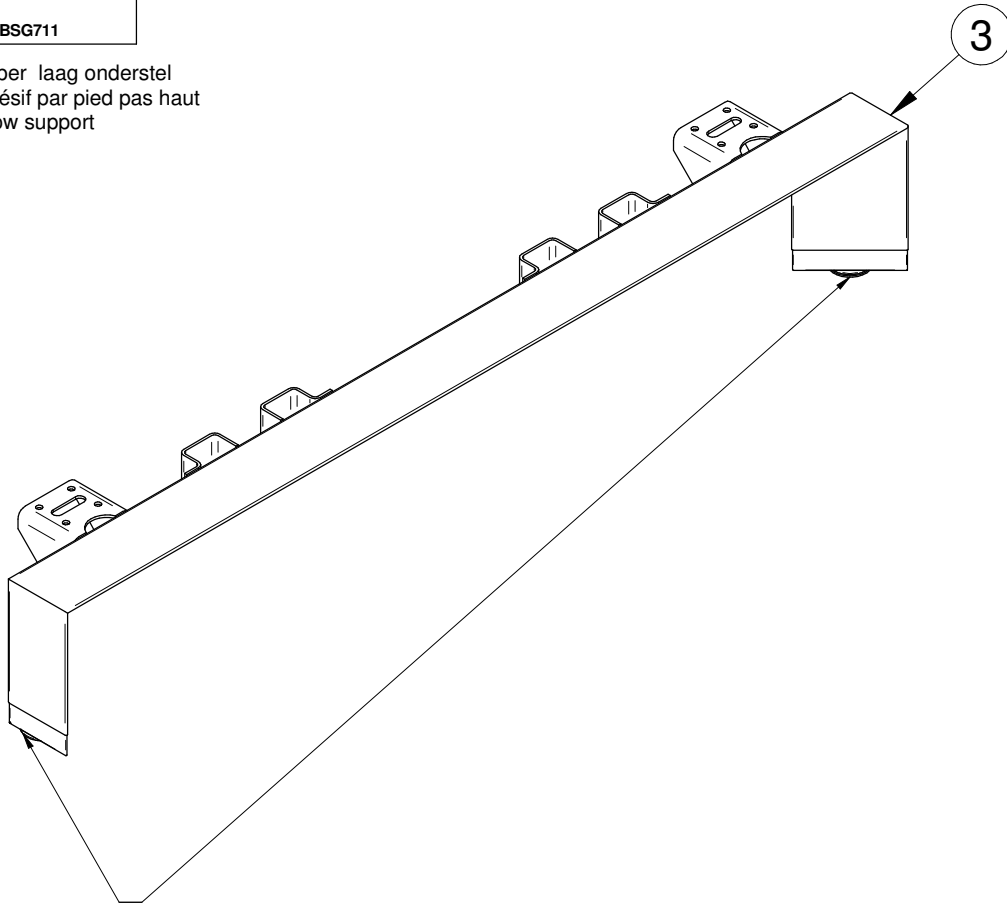

# Vergadertafel Table de réunion Conference table

Definitief aanspannen  
Tendre permanent  
tight permanently

Blad centreren in lengte en breedte  
Centrer le plateau en longueur et largeur  
Center the top in length and width

- \*2 kleefstrips per laag onderstel
- \*2 rubans adhésif par pied pas haut
- \*2 tapes per low support

**Kleven op regelpoot**  
**Coller à pied de réglage**  
**Paste on adjustable leg**