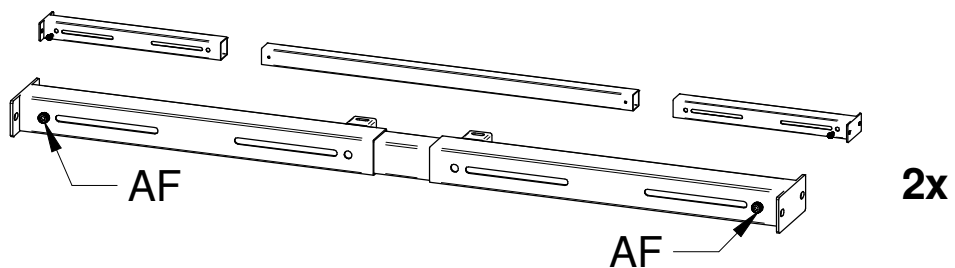

\*2 kleefstrips per laag onderstel  
\*2 rubans adhésif par pied pas haut  
\*2 tapes per low support

	Art. Nr.	Aantal
1	ABRE412A	X
2	ABRE412B	X
3	ABRE412C	X
4	OBLBRE401	X
5	OBLBRE402	X
6	OBLBRE403	X
7	OBLBRE404	X
8	OBLBRE405	X
9	OBLBRE406	X

**Vergadertafel + tafel 200/180**  
**Table de réunion + table 200/180**  
**Conference table + table 200/180**

Voorlopig aanspannen  
Tendre provisoire  
Tight temporary

**Tafel 160**  
**Table 160**

Voorlopig aanspannen  
Tendre provisoire  
Tight temporary

**Tafel 140**  
**Table 140**

Voorlopig aanspannen  
Tendre provisoire  
Tight temporary

**Tafel 125**  
**Table 125**

Definitief aanspannen  
Tendre permanent  
Tight permanently

2

AF

8x

ABRE412A

2/3

3

Tafel 200/180/160/140  
Table 200/180/160/140

Definitief aanspannen  
Tendre permanent  
tight permanently

4x

Effen  
Affleur  
Flat

Aanpassen in lengte  
Ajuster en longueur  
Adjust in length

Blad centreren in lengte en breedte  
Centrer le plateau en longueur et largeur  
Center the top in length and width