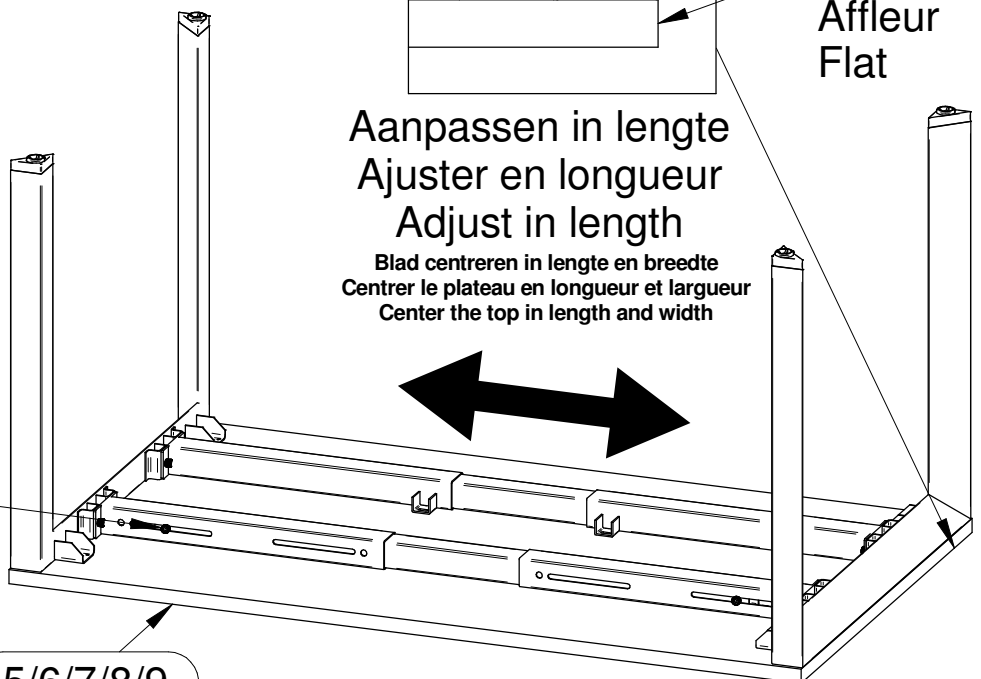

Effen
Affleur
Flat

Aanpassen in lengte
Ajuster en longueur
Adjust in length

Blad centreren in lengte en breedte
Centrer le plateau en longueur et largeur
Center the top in length and width

5/6/7/8/9