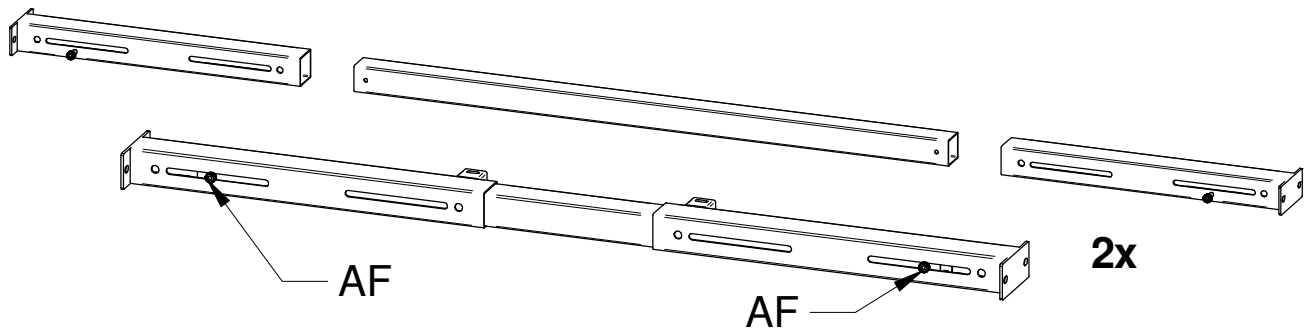

\*2 kleefstrips per laag onderstel  
\*2 rubans adhésif par pied pas haut  
\*2 tapes per low support

	Art. Nr.	Aantal
1	ABRE412A	X
2	ABRE412B	X
3	ABRE412C	X
4	OBLBRE401	X
5	OBLBRE402	X
6	OBLBRE403	X
7	OBLBRE404	X
8	OBLBRE405	X
9	OBLBRE406	X

**Vergadertafel + tafel 200/180**  
**Table de réunion + table 200/180**  
**Conference table + table 200/180**

Voorlopig aanspannen  
Tendre provisoire  
Tight temporary

**Tafel 160**  
**Table 160**

Voorlopig aanspannen  
Tendre provisoire  
Tight temporary

**Tafel 140**  
**Table 140**

Voorlopig aanspannen  
Tendre provisoire  
Tight temporary

**Tafel 125**  
**Table 125**

Definitief aanspannen  
Tendre permanent  
Tight permanently

2

AF

8x

ABRE412A

2/3

3

Tafel 200/180/160/140  
Table 200/180/160/140

Definitief aanspannen  
Tendre permanent  
tight permanently

4x

Effen  
Affleur  
Flat

Aanpassen in lengte  
Ajuster en longueur  
Adjust in length

Blad centreren in lengte en breedte  
Centrer le plateau en longueur et largeur  
Center the top in length and width