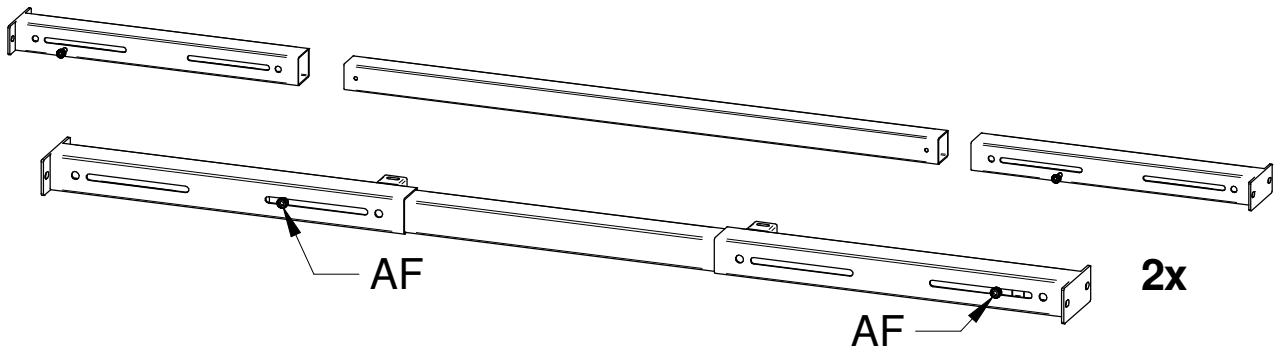

\*2 kleefstrips per laag onderstel  
\*2 rubans adhésif par pied pas haut  
\*2 tapes per low support

	Art. Nr.	Aantal
1	ABRE412A	X
2	ABRE412B	X
3	ABRE412C	X
4	OBLBRE401	X
5	OBLBRE402	X
6	OBLBRE403	X
7	OBLBRE404	X
8	OBLBRE405	X
9	OBLBRE406	X

**Vergadertafel + tafel 200/180**  
**Table de réunion + table 200/180**  
**Conference table + table 200/180**

Voorlopig aanspannen  
Tendre provisoire  
Tight temporary

**Tafel 160**  
**Table 160**

Voorlopig aanspannen  
Tendre provisoire  
Tight temporary

**Tafel 140**  
**Table 140**

Voorlopig aanspannen  
Tendre provisoire  
Tight temporary

**Tafel 125**  
**Table 125**

Definitief aanspannen  
Tendre permanent  
Tight permanently

2

AF

8x

ABRE412A

2/3

3

Tafel 200/180/160/140  
Table 200/180/160/140

Definitief aanspannen  
Tendre permanent  
tight permanently

4x

Effen  
Affleur  
Flat

Aanpassen in lengte  
Ajuster en longueur  
Adjust in length

Blad centreren in lengte en breedte  
Centrer le plateau en longueur et largeur  
Center the top in length and width