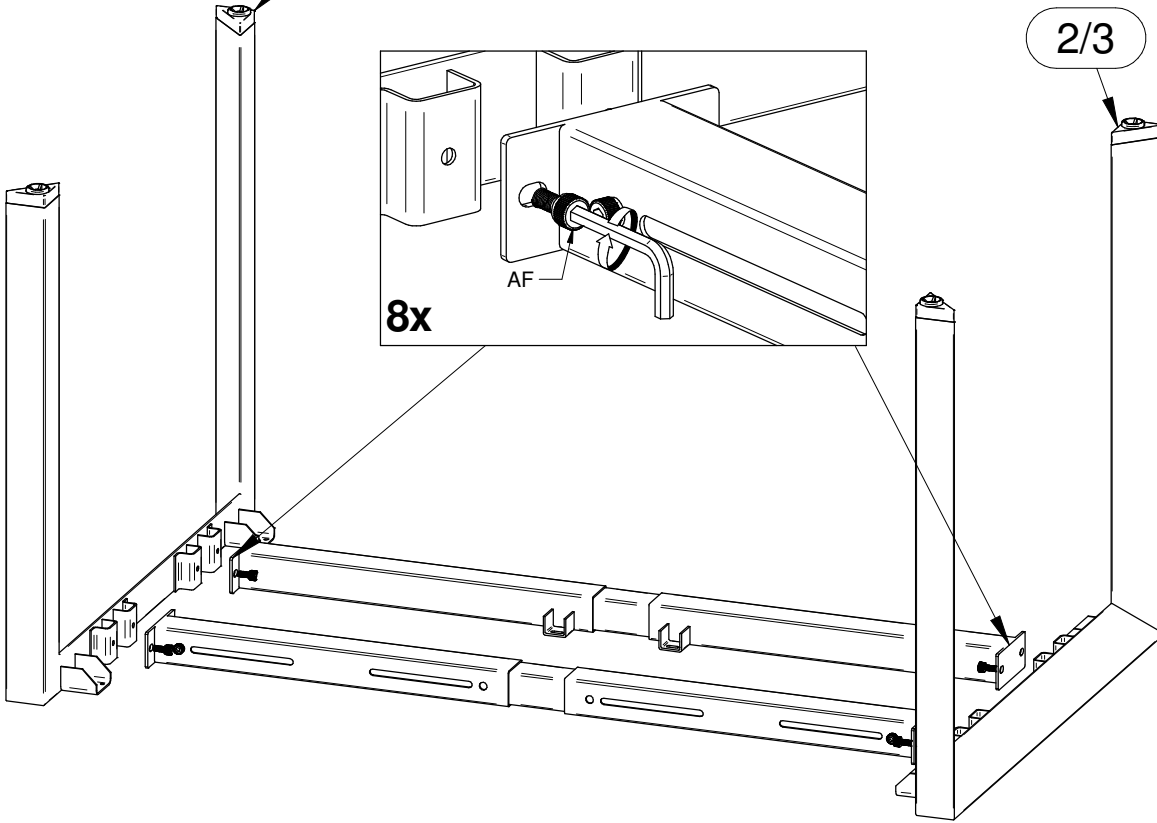

**Tafel 140**  
**Table 140**

Voorlopig aanspannen  
Tendre provisoire  
Tight temporary

**Tafel 125**  
**Table 125**

Definitief aanspannen  
Tendre permanent  
Tight permanently

2

AF

8x

ABRE412A

2/3

3

Tafel 200/180/160/140  
Table 200/180/160/140

Definitief aanspannen  
Tendre permanent  
tight permanently

4x

Effen  
Affleur  
Flat

Aanpassen in lengte  
Ajuster en longueur  
Adjust in length

Blad centreren in lengte en breedte  
Centrer le plateau en longueur et largeur  
Center the top in length and width