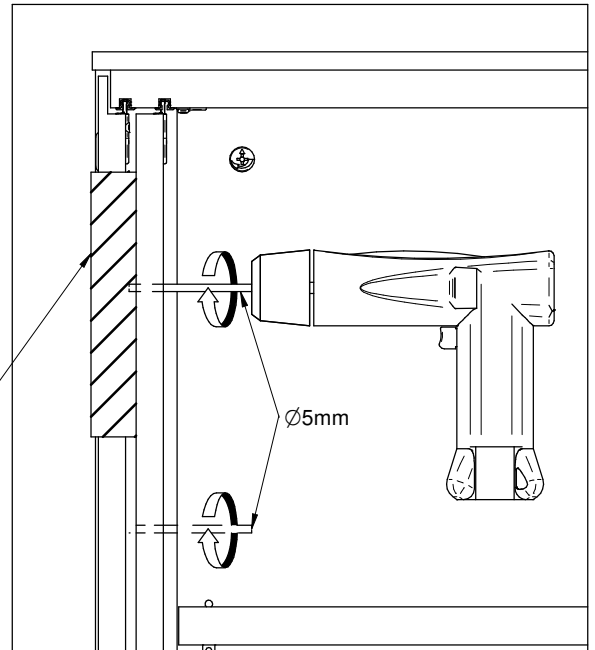

12

13

Hoogteverstelling deur  
Course vertical de porte  
Height adjustment door

14

Tegenhout gebruiken!!!  
Utiliser contrebois!!!  
Use counterwood!!!

<b>15</b>	<b>V</b>	<b>W</b>
	3x	6x
		
	BTRGBRE001	M4x23 BVZN47