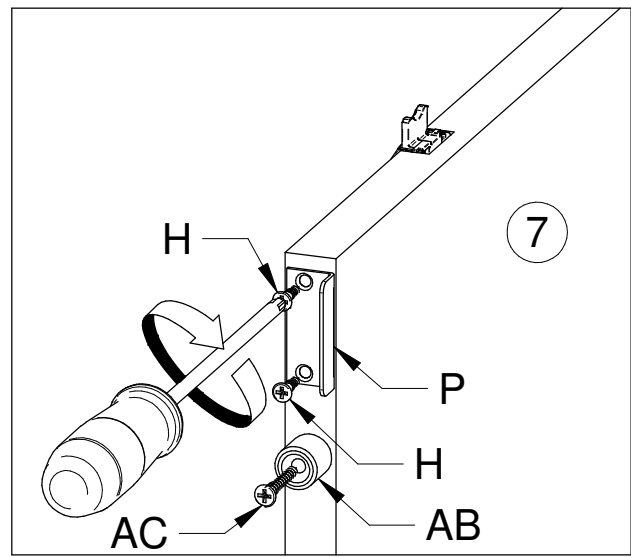

12

13

Hoogteverstelling deur  
Course vertical de porte  
Height adjustment door

14

Tegenhout gebruiken!!!  
Utiliser contrebois!!!  
Use counterwood!!!

<b>15</b>	<b>V</b>	<b>W</b>
	3x	6x
		
	BTRGBRE001	M4x23 BVZN47