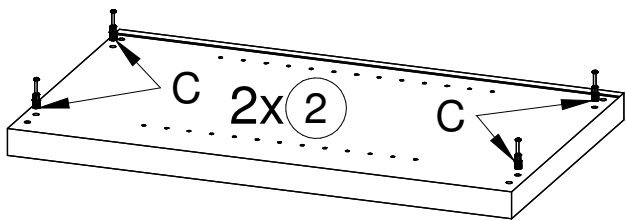

	Art. Nr.	Aantal
	<b><u>ABRE541</u></b>	<b><u>x</u></b>
1	OGRBRE541	1x
2	OZIBRE541	2x
3	MKOBRE541	1x
4	BRUBRE541	1x
5	OLPBRE541	2x

**1** **A**  
 4x  
 BCON045010

**2** **B**  
 8x  
 BBSG220

**3** **C**  
 8x  
 BBSG270

**4**

**5**

Kast rechtop zetten  
 Poser droit de l'armoire  
 Raise the cabinet

**6** **D**  
4x  
BBSG158

BBSG158

**7** **E**  
8x  
BBSG303

BBSG303

Legplank verstelbaar in hoogte  
Rayon amovible en hauteur  
Shelf adjustable in height