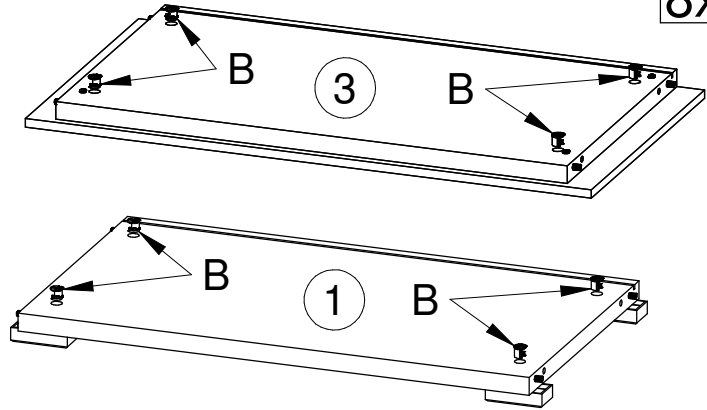

	Art. Nr.	Aantal
	<b><u>ABRE541</u></b>	<b><u>x</u></b>
1	OGRBRE541	1x
2	OZIBRE541	2x
3	MKOBRE541	1x
4	BRUBRE541	1x
5	OLPBRE541	2x

**1** **A**  
 4x  
 BCON045010

**2** **B**  
 8x  
 BBSG220

**3** **C**  
 8x  
 BBSG270

**4**

**5**

Kast rechtop zetten  
 Poser droit de l'armoire  
 Raise the cabinet

**6** **D**  
4x  
BBSG158

BBSG158

**7** **E**  
8x  
BBSG303

BBSG303

Legplank verstelbaar in hoogte  
Rayon amovible en hauteur  
Shelf adjustable in height