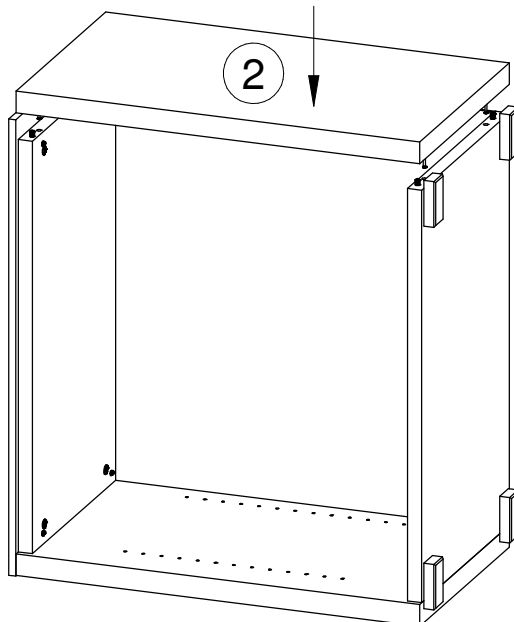

	Art. Nr.	Aantal
	<b><u>ABRE541</u></b>	<b><u>x</u></b>
1	OGRBRE541	1x
2	OZIBRE541	2x
3	MKOBRE541	1x
4	BRUBRE541	1x
5	OLPBRE541	2x

**1** **A**  
 4x  
 BCON045010

**2** **B**  
 8x  
 BBSG220

**3** **C**  
 8x  
 BBSG270

**4**

**5**

Kast rechtop zetten  
 Poser droit de l'armoire  
 Raise the cabinet

**6** **D**  
4x  
BBSG158

BBSG158

**7** **E**  
8x  
BBSG303

BBSG303

Legplank verstelbaar in hoogte  
Rayon amovible en hauteur  
Shelf adjustable in height