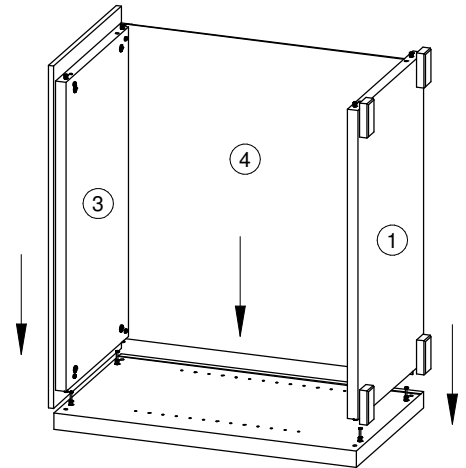

	Art. Nr.	Aantal
	<b><u>ABRE541</u></b>	<b><u>x</u></b>
1	OGRBRE541	1x
2	OZIBRE541	2x
3	MKOBRE541	1x
4	BRUBRE541	1x
5	OLPBRE541	2x

**1** **A**  
 4x  
 BCON045010

**2** **B**  
 8x  
 BBSG220

**3** **C**  
 8x  
 BBSG270

**4**

**5**

Kast rechtop zetten  
 Poser droit de l'armoire  
 Raise the cabinet

**6** **D**  
4x  
BBSG158

BBSG158

**7** **E**  
8x  
BBSG303

BBSG303

Legplank verstelbaar in hoogte  
Rayon amovible en hauteur  
Shelf adjustable in height