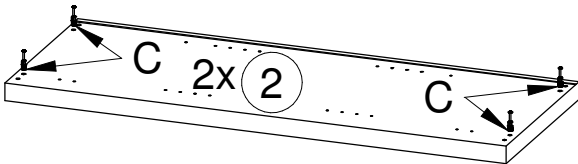

	Art. Nr.	Aantal
	ABRE542	x
1	OGRBRE542	1x
2	OZIBRE542	2x
3	MKOBRE542	1x
4	ORUBRE542	1x
5	OLPBRE542	2x

1 **A**
 4x
 BCON045010

2 **B**
 8x
 BBSG220

3 **C**
 8x
 BBSG270

4

5

Kast rechtop zetten
 Poser droit de l'armoire
 Raise the cabinet

6

7

Legplank verstelbaar in hoogte
 Rayon amovible en hauteur
 Shelf adjustable in height

8