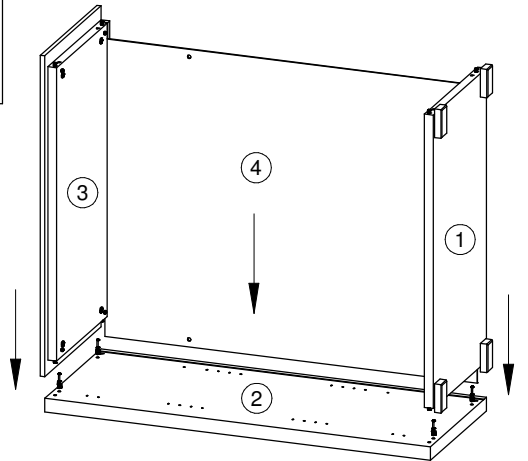

	Art. Nr.	Aantal
	ABRE542	x
1	OGRBRE542	1x
2	OZIBRE542	2x
3	MKOBRE542	1x
4	ORUBRE542	1x
5	OLPBRE542	2x

1 **A**
 4x
 BCON045010

2 **B**
 8x
 BBSG220

3 **C**
 8x
 BBSG270

4

5

Kast rechtop zetten
 Poser droit de l'armoire
 Raise the cabinet

6

7

Legplank verstelbaar in hoogte
 Rayon amovible en hauteur
 Shelf adjustable in height

8