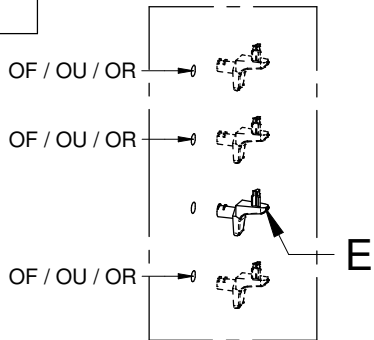

	Art. Nr.	Aantal
	ABRE542	x
1	OGRBRE542	1x
2	OZIBRE542	2x
3	MKOBRE542	1x
4	ORUBRE542	1x
5	OLPBRE542	2x

1 **A**
 4x
 BCON045010

2 **B**
 8x
 BBSG220

3 **C**
 8x
 BBSG270

4

5

Kast rechtop zetten
 Poser droit de l'armoire
 Raise the cabinet

6

7

Legplank verstelbaar in hoogte
 Rayon amovible en hauteur
 Shelf adjustable in height

8