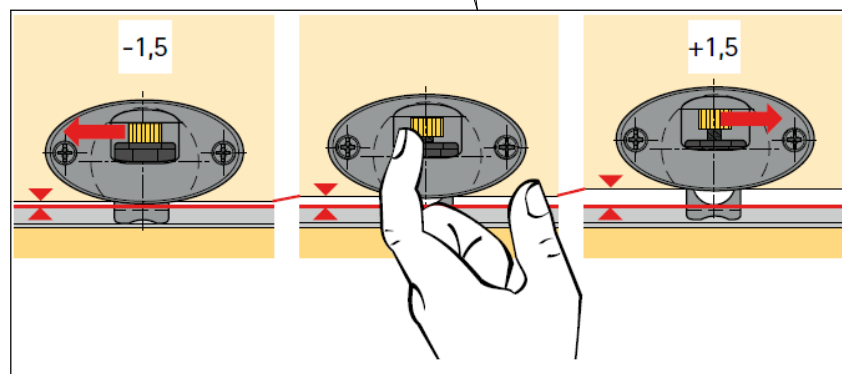

7 **E**
4x
BBSG303

Legplank verstelbaar in hoogte
Rayon amovible en hauteur
Shelf adjustable in height

8

9

10

11

Hoogteverstelling deur
Course vertical de porte
Height adjustment door

12	V 2x BTRGBRE001	W 4x BVZN47	X 1x BBSG693	Y 2x BVZN64
	