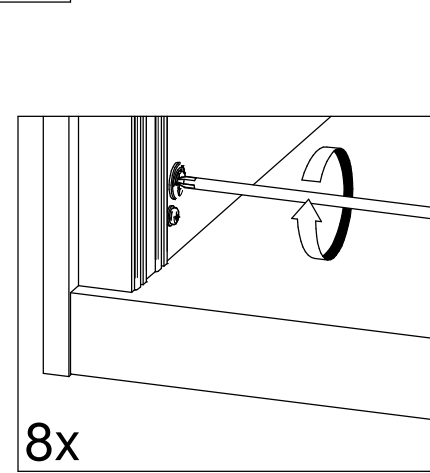

Art. Nr.	Aantal	
ABRE551	X	
1	MGRBRE551	1x
2	OZIBRE541	2x
3	MKOBRE551	1x
4	BRUBRE541	1x
6	OLPBRE541	1x
7	ODRBRE551A	1x
8	ODRBRE551V	1x

Kast rechtop zetten
Poser droit de l'armoire
Raise the cabinet

6 **D**
4x
BBSG158

7 **E**
4x
BBSG303

Legplank verstelbaar in hoogte
Rayon amovible en hauteur
Shelf adjustable in height

8

9

10

11

Hoogteverstelling deur
Course vertical de porte
Height adjustment door

12	V 2x BTRGBRE001	W 4x BVZN47	X 1x BBSG693	Y 2x BVZN64
	