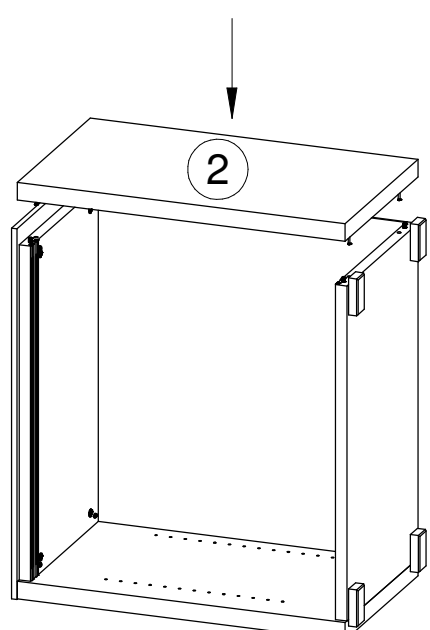

Art. Nr.	Aantal	
ABRE551	X	
1	MGRBRE551	1x
2	OZIBRE541	2x
3	MKOBRE551	1x
4	BRUBRE541	1x
6	OLPBRE541	1x
7	ODRBRE551A	1x
8	ODRBRE551V	1x

Kast rechtop zetten
Poser droit de l'armoire
Raise the cabinet

6 **D**
4x
BBSG158

7 **E**
4x
BBSG303

Legplank verstelbaar in hoogte
Rayon amovible en hauteur
Shelf adjustable in height

8

9

10

11

Hoogteverstelling deur
Course vertical de porte
Height adjustment door

12	V 2x BTRGBRE001	W 4x BVZN47	X 1x BBSG693	Y 2x BVZN64
	