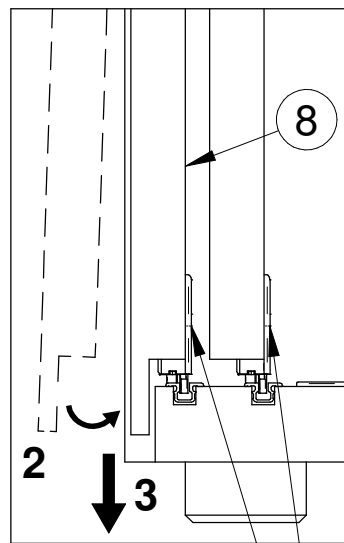

7 **E**
4x
BBSG303

Legplank verstelbaar in hoogte
Rayon amovible en hauteur
Shelf adjustable in height

8

9

10

11

Hoogteverstelling deur
Course vertical de porte
Height adjustment door

12	V 2x BTRGBRE001	W 4x BVZN47	X 1x BBSG693	Y 2x BVZN64
	