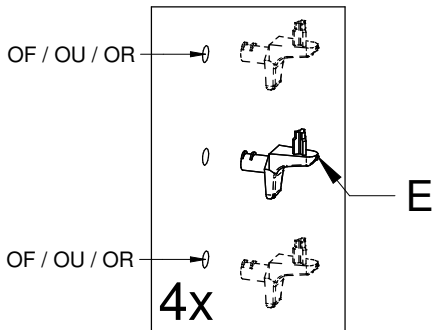

Art. Nr.	Aantal	
ABRE551	X	
1	MGRBRE551	1x
2	OZIBRE541	2x
3	MKOBRE551	1x
4	BRUBRE541	1x
6	OLPBRE541	1x
7	ODRBRE551A	1x
8	ODRBRE551V	1x

Kast rechtop zetten
Poser droit de l'armoire
Raise the cabinet

6 **D**
4x
BBSG158

7 **E**
4x
BBSG303

Legplank verstelbaar in hoogte
Rayon amovible en hauteur
Shelf adjustable in height

8

9

10

11

Hoogteverstelling deur
Course vertical de porte
Height adjustment door

12	V 2x BTRGBRE001	W 4x BVZN47	X 1x BBSG693	Y 2x BVZN64
	