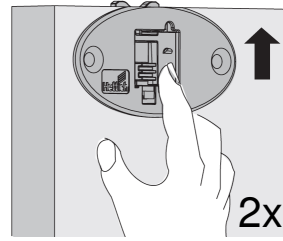

7 **E**
4x
BBSG303

Legplank verstelbaar in hoogte
Rayon amovible en hauteur
Shelf adjustable in height

8

9

10

11

Hoogteverstelling deur
Course vertical de porte
Height adjustment door

12	V 2x BTRGBRE001	W 4x BVZN47	X 1x BBSG693	Y 2x BVZN64
	