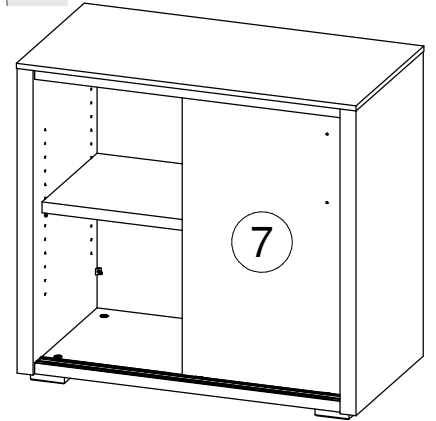

Art. Nr.	Aantal	
ABRE551	X	
1	MGRBRE551	1x
2	OZIBRE541	2x
3	MKOBRE551	1x
4	BRUBRE541	1x
6	OLPBRE541	1x
7	ODRBRE551A	1x
8	ODRBRE551V	1x

Kast rechtop zetten
Poser droit de l'armoire
Raise the cabinet

6 **D**
4x
BBSG158

7 **E**
4x
BBSG303

Legplank verstelbaar in hoogte
Rayon amovible en hauteur
Shelf adjustable in height

8

9

10

11

Hoogteverstelling deur
Course vertical de porte
Height adjustment door

12	V 2x BTRGBRE001	W 4x BVZN47	X 1x BBSG693	Y 2x BVZN64
	