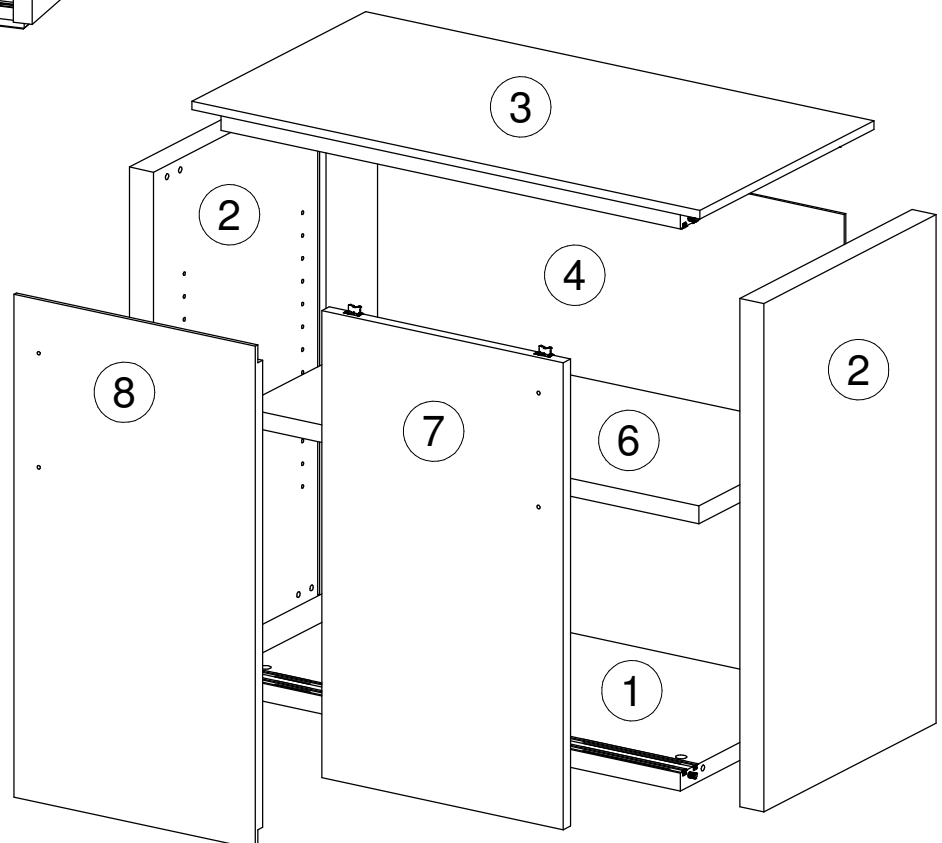

Art. Nr.	Aantal	
ABRE551	X	
1	MGRBRE551	1x
2	OZIBRE541	2x
3	MKOBRE551	1x
4	BRUBRE541	1x
6	OLPBRE541	1x
7	ODRBRE551A	1x
8	ODRBRE551V	1x

Kast rechtop zetten
Poser droit de l'armoire
Raise the cabinet

6 **D**
4x
BBSG158

7 **E**
4x
BBSG303

Legplank verstelbaar in hoogte
Rayon amovible en hauteur
Shelf adjustable in height

8

9

10

11

Hoogteverstelling deur
Course vertical de porte
Height adjustment door

12	V 2x BTRGBRE001	W 4x BVZN47	X 1x BBSG693	Y 2x BVZN64
	