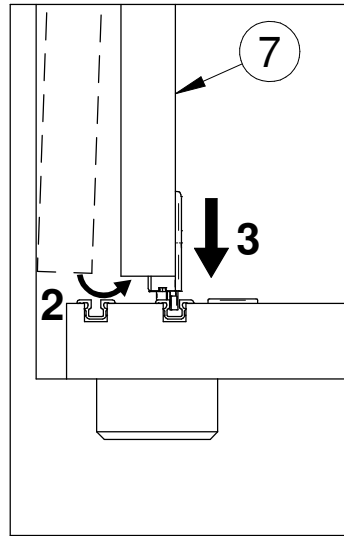

7 **E**
4x
BBSG303

Legplank verstelbaar in hoogte
Rayon amovible en hauteur
Shelf adjustable in height

8

9

10

11

Hoogteverstelling deur
Course vertical de porte
Height adjustment door

12	V 2x BTRGBRE001	W 4x BVZN47	X 1x BBSG693	Y 2x BVZN64
	