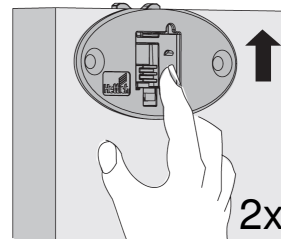

7 **E**
4x
BBSG303

Legplank verstelbaar in hoogte
Rayon amovible en hauteur
Shelf adjustable in height

8

9

10

11

Hoogteverstelling deur
Course vertical de porte
Height adjustment door

12	V 2x BTRGBRE001	W 4x BVZN47	X 1x BBSG693	Y 2x BVZN64
	