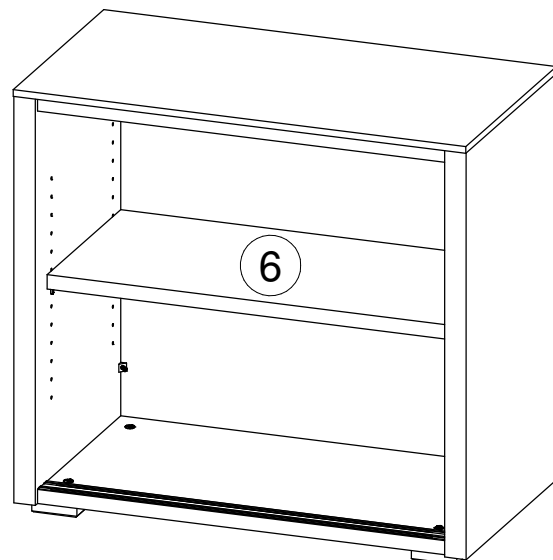

Art. Nr.	Aantal	
ABRE551	X	
1	MGRBRE551	1x
2	OZIBRE541	2x
3	MKOBRE551	1x
4	BRUBRE541	1x
6	OLPBRE541	1x
7	ODRBRE551A	1x
8	ODRBRE551V	1x

Kast rechtop zetten
Poser droit de l'armoire
Raise the cabinet

6 **D**
4x
BBSG158

7 **E**
4x
BBSG303

Legplank verstelbaar in hoogte
Rayon amovible en hauteur
Shelf adjustable in height

8

9

10

11

Hoogteverstelling deur
Course vertical de porte
Height adjustment door

12	V 2x BTRGBRE001	W 4x BVZN47	X 1x BBSG693	Y 2x BVZN64
	