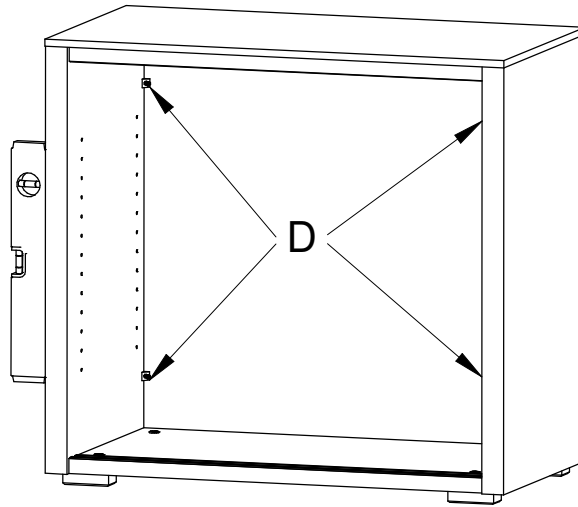

Art. Nr.	Aantal	
ABRE551	X	
1	MGRBRE551	1x
2	OZIBRE541	2x
3	MKOBRE551	1x
4	BRUBRE541	1x
6	OLPBRE541	1x
7	ODRBRE551A	1x
8	ODRBRE551V	1x

Kast rechtop zetten
Poser droit de l'armoire
Raise the cabinet

6 **D**
4x
BBSG158

7 **E**
4x
BBSG303

Legplank verstelbaar in hoogte
Rayon amovible en hauteur
Shelf adjustable in height

8

9

10

11

Hoogteverstelling deur
Course vertical de porte
Height adjustment door

12	V 2x BTRGBRE001	W 4x BVZN47	X 1x BBSG693	Y 2x BVZN64
	