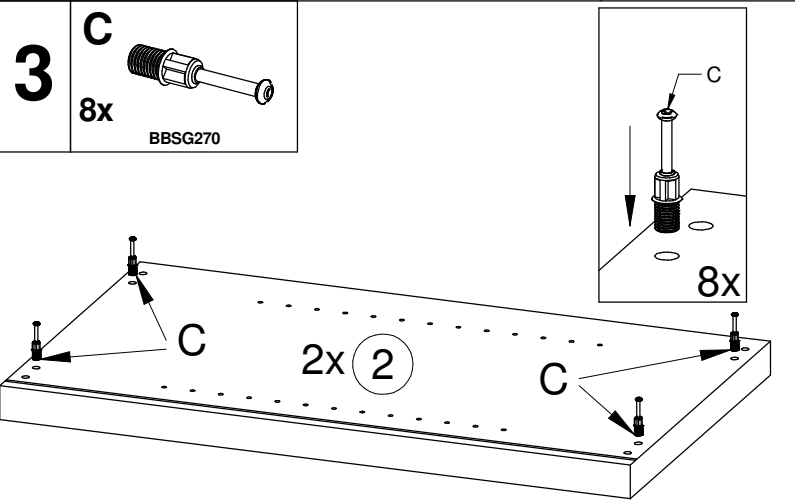

Art. Nr.	Aantal	
ABRE551	X	
1	MGRBRE551	1x
2	OZIBRE541	2x
3	MKOBRE551	1x
4	BRUBRE541	1x
6	OLPBRE541	1x
7	ODRBRE551A	1x
8	ODRBRE551V	1x

Kast rechtop zetten
Poser droit de l'armoire
Raise the cabinet

6 **D**
4x
BBSG158

7 **E**
4x
BBSG303

Legplank verstelbaar in hoogte
Rayon amovible en hauteur
Shelf adjustable in height

8

9

10

11

Hoogteverstelling deur
Course vertical de porte
Height adjustment door

12	V 2x BTRGBRE001	W 4x BVZN47	X 1x BBSG693	Y 2x BVZN64
	