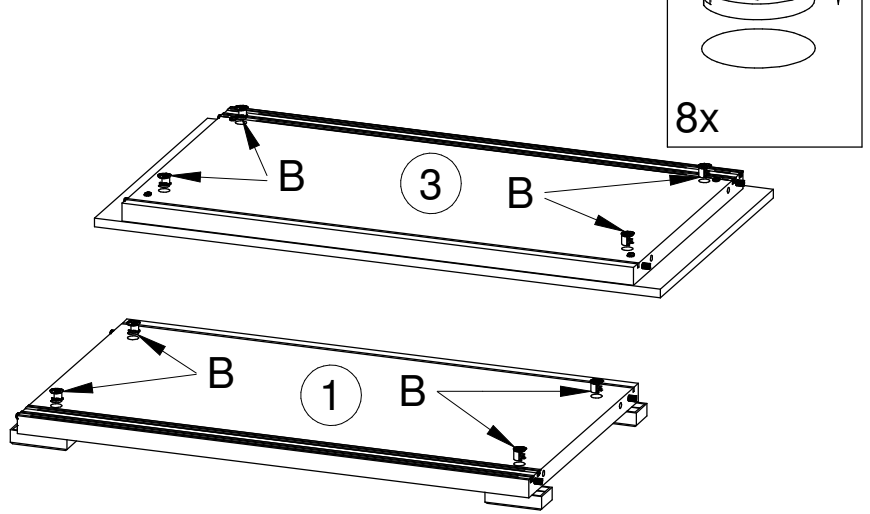

Art. Nr.	Aantal	
ABRE551	X	
1	MGRBRE551	1x
2	OZIBRE541	2x
3	MKOBRE551	1x
4	BRUBRE541	1x
6	OLPBRE541	1x
7	ODRBRE551A	1x
8	ODRBRE551V	1x

Kast rechtop zetten
Poser droit de l'armoire
Raise the cabinet

6 **D**
4x
BBSG158

7 **E**
4x
BBSG303

Legplank verstelbaar in hoogte
Rayon amovible en hauteur
Shelf adjustable in height

8

9

10

11

Hoogteverstelling deur
Course vertical de porte
Height adjustment door

12	V 2x BTRGBRE001	W 4x BVZN47	X 1x BBSG693	Y 2x BVZN64
	