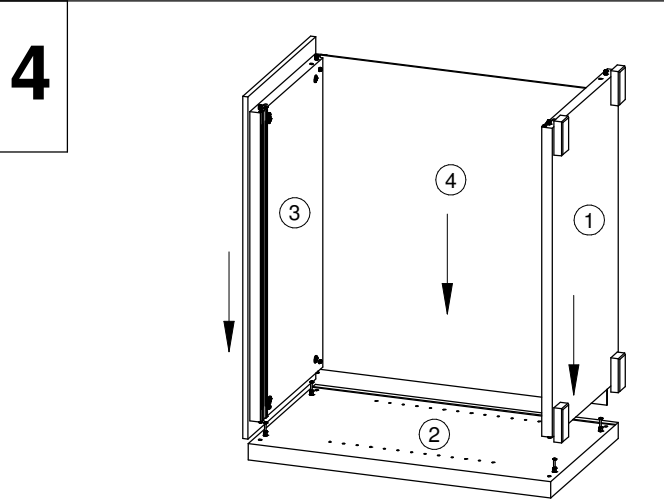

Art. Nr.	Aantal	
ABRE551	X	
1	MGRBRE551	1x
2	OZIBRE541	2x
3	MKOBRE551	1x
4	BRUBRE541	1x
6	OLPBRE541	1x
7	ODRBRE551A	1x
8	ODRBRE551V	1x

Kast rechtop zetten
Poser droit de l'armoire
Raise the cabinet

6 **D**
4x
BBSG158

7 **E**
4x
BBSG303

Legplank verstelbaar in hoogte
Rayon amovible en hauteur
Shelf adjustable in height

8

9

10

11

Hoogteverstelling deur
Course vertical de porte
Height adjustment door

12	V 2x BTRGBRE001	W 4x BVZN47	X 1x BBSG693	Y 2x BVZN64
	