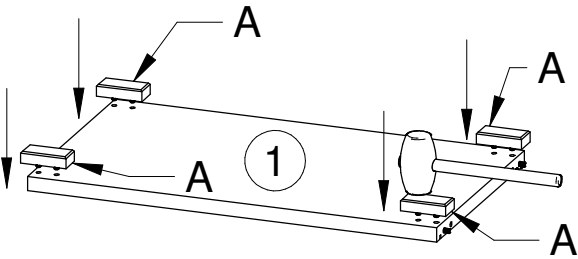

Art. Nr.	Aantal	
ABRE551	X	
1	MGRBRE551	1x
2	OZIBRE541	2x
3	MKOBRE551	1x
4	BRUBRE541	1x
6	OLPBRE541	1x
7	ODRBRE551A	1x
8	ODRBRE551V	1x

Kast rechtop zetten
Poser droit de l'armoire
Raise the cabinet

6 **D**
4x
BBSG158

7 **E**
4x
BBSG303

Legplank verstelbaar in hoogte
Rayon amovible en hauteur
Shelf adjustable in height

8

9

10

11

Hoogteverstelling deur
Course vertical de porte
Height adjustment door

12	V 2x BTRGBRE001	W 4x BVZN47	X 1x BBSG693	Y 2x BVZN64
	