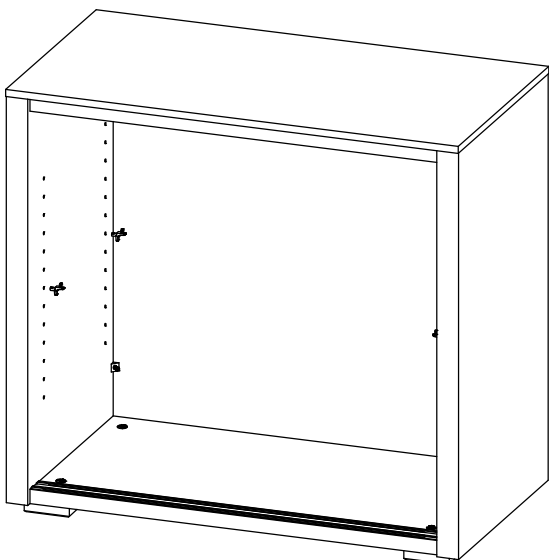

Art. Nr.	Aantal	
ABRE551	X	
1	MGRBRE551	1x
2	OZIBRE541	2x
3	MKOBRE551	1x
4	BRUBRE541	1x
6	OLPBRE541	1x
7	ODRBRE551A	1x
8	ODRBRE551V	1x

Kast rechtop zetten
Poser droit de l'armoire
Raise the cabinet

6 **D**
4x
BBSG158

7 **E**
4x
BBSG303

Legplank verstelbaar in hoogte
Rayon amovible en hauteur
Shelf adjustable in height

8

9

10

11

Hoogteverstelling deur
Course vertical de porte
Height adjustment door

12	V 2x BTRGBRE001	W 4x BVZN47	X 1x BBSG693	Y 2x BVZN64
	