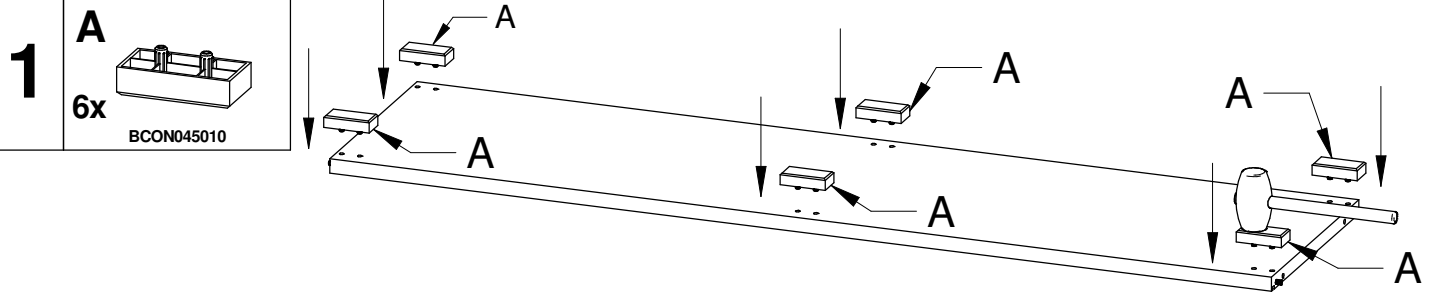

	Art. Nr.	Aantal
	ABRE552	x
1	MGRBRE552	1x
2	OZIBRE552	2x
3	MKOBRE552	1x
4	OBZBRE552	1x
5	BRUBRE552	2x
6	OLPBRE552	2x
7	ODRBRE552A	1x
8	ODRBRE552V	1x

3

4

5

6 **D**
 4x
 BBSG158

7 **E**
 8x
 BBSG303

8

9 **P** **H**
 1x **3.5x16**
 BBSG700 **2x** BVZN11

10	H	3.5x16	T	Z
	2x	 BVZN11	1x  BBSG699	1x  BBSG688

11

12

13

Hoogteverstelling deur
Course vertical de porte
Height adjustment door

14	V 2x BTRGBRE001	W 4x M4x23 BVZN47	X 1x BBSG693	Y 2x BVZN64
	