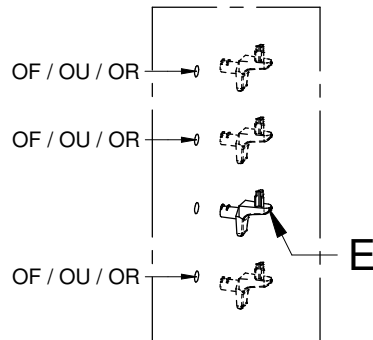

	Art. Nr.	Aantal
	ABRE552	x
1	MGRBRE552	1x
2	OZIBRE552	2x
3	MKOBRE552	1x
4	OBZBRE552	1x
5	BRUBRE552	2x
6	OLPBRE552	2x
7	ODRBRE552A	1x
8	ODRBRE552V	1x

3

4

5

6 **D**
 4x
 BBSG158

7 **E**
 8x
 BBSG303

8

9 **P** **H**
 1x **3.5x16**
 BBSG700 **2x** BVZN11

10	H	3.5x16	T	Z
	2x	 BVZN11	1x  BBSG699	1x  BBSG688

11

12

13

Hoogteverstelling deur
Course vertical de porte
Height adjustment door

14	V 2x BTRGBRE001	W 4x M4x23 BVZN47	X 1x BBSG693	Y 2x BVZN64
	