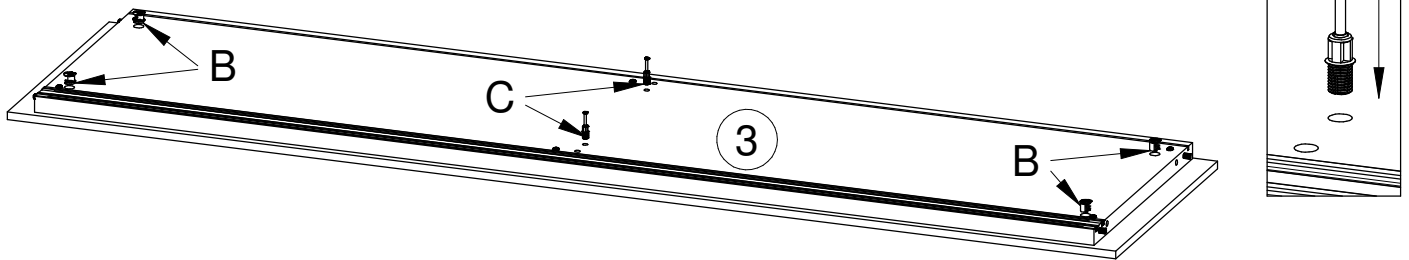

	Art. Nr.	Aantal
	ABRE552	x
1	MGRBRE552	1x
2	OZIBRE552	2x
3	MKOBRE552	1x
4	OBZBRE552	1x
5	BRUBRE552	2x
6	OLPBRE552	2x
7	ODRBRE552A	1x
8	ODRBRE552V	1x

3

4

5

6 **D**
 4x
 BBSG158

7 **E**
 8x
 BBSG303

8

9 **P** **H**
 1x **3.5x16**
 BBSG700 **2x** BVZN11

10	H	3.5x16	T	Z
	2x	 BVZN11	1x  BBSG699	1x  BBSG688

11

12

13

Hoogteverstelling deur
Course vertical de porte
Height adjustment door

14	V 2x BTRGBRE001	W 4x M4x23 BVZN47	X 1x BBSG693	Y 2x BVZN64
	