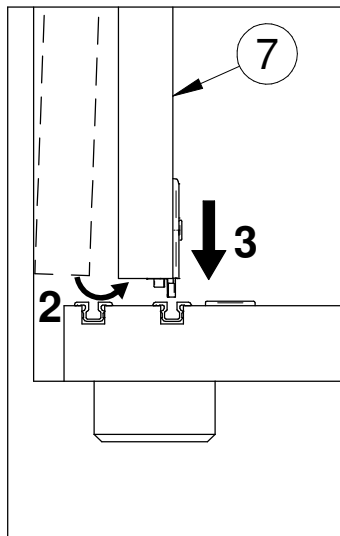

	Art. Nr.	Aantal
	ABRE552	x
1	MGRBRE552	1x
2	OZIBRE552	2x
3	MKOBRE552	1x
4	OBZBRE552	1x
5	BRUBRE552	2x
6	OLPBRE552	2x
7	ODRBRE552A	1x
8	ODRBRE552V	1x

3

4

5

6 **D**
 4x
 BBSG158

7 **E**
 8x
 BBSG303

8

9 **P** **H**
 1x **3.5x16**
 BBSG700 **2x** BVZN11

10	H	3.5x16	T	Z
	2x	 BVZN11	1x  BBSG699	1x  BBSG688

11

12

13

Hoogteverstelling deur
Course vertical de porte
Height adjustment door

14	V 2x BTRGBRE001	W 4x M4x23 BVZN47	X 1x BBSG693	Y 2x BVZN64
	