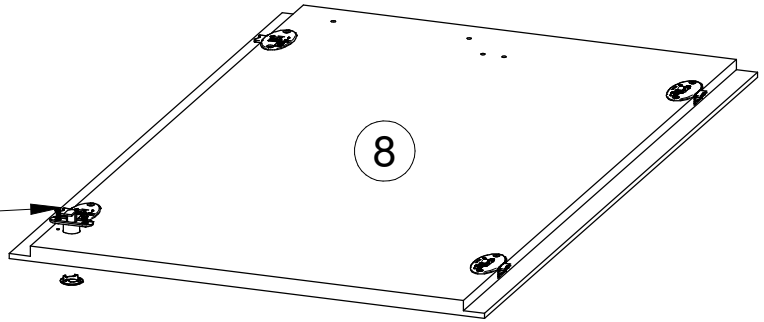

	Art. Nr.	Aantal
	ABRE552	x
1	MGRBRE552	1x
2	OZIBRE552	2x
3	MKOBRE552	1x
4	OBZBRE552	1x
5	BRUBRE552	2x
6	OLPBRE552	2x
7	ODRBRE552A	1x
8	ODRBRE552V	1x

3

4

5

6 **D**
 4x
 BBSG158

7 **E**
 8x
 BBSG303

8

9 **P** **H**
 1x **3.5x16**
 BBSG700 **2x** BVZN11

10	H	3.5x16	T	Z
	2x	 BVZN11	1x  BBSG699	1x  BBSG688

11

12

13

Hoogteverstelling deur
Course vertical de porte
Height adjustment door

14	V 2x BTRGBRE001	W 4x M4x23 BVZN47	X 1x BBSG693	Y 2x BVZN64
	