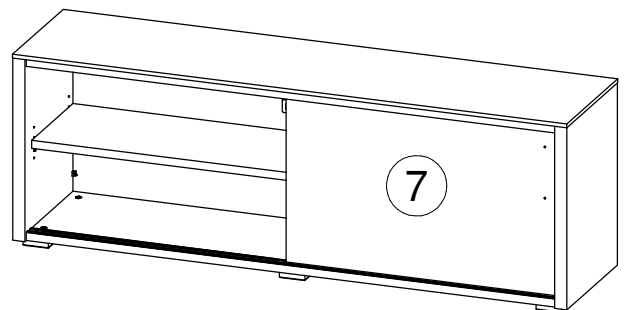

	Art. Nr.	Aantal
	ABRE552	x
1	MGRBRE552	1x
2	OZIBRE552	2x
3	MKOBRE552	1x
4	OBZBRE552	1x
5	BRUBRE552	2x
6	OLPBRE552	2x
7	ODRBRE552A	1x
8	ODRBRE552V	1x

3

4

5

6 **D**
 4x
 BBSG158

7 **E**
 8x
 BBSG303

8

9 **P** **H**
 1x **3.5x16**
 BBSG700 **2x** BVZN11

10	H	3.5x16	T	Z
	2x	 BVZN11	1x  BBSG699	1x  BBSG688

11

12

13

Hoogteverstelling deur
Course vertical de porte
Height adjustment door

14	V 2x BTRGBRE001	W 4x M4x23 BVZN47	X 1x BBSG693	Y 2x BVZN64
	