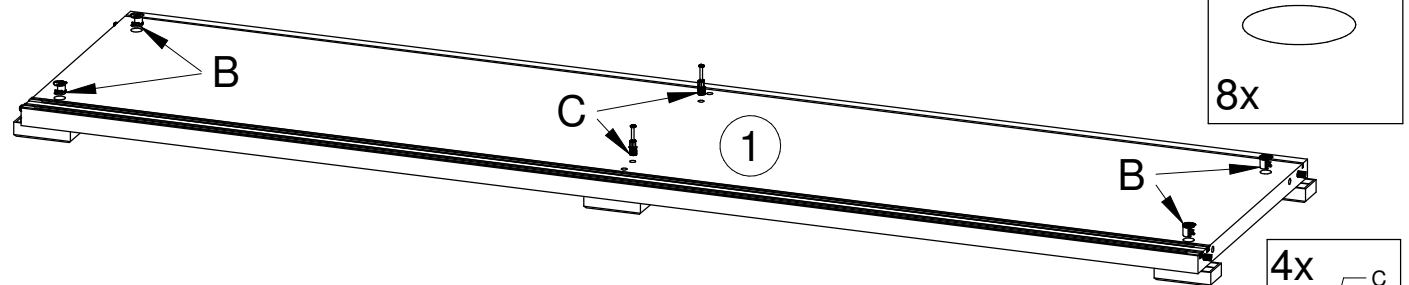

	Art. Nr.	Aantal
	ABRE552	x
1	MGRBRE552	1x
2	OZIBRE552	2x
3	MKOBRE552	1x
4	OBZBRE552	1x
5	BRUBRE552	2x
6	OLPBRE552	2x
7	ODRBRE552A	1x
8	ODRBRE552V	1x

3

4

5

6 **D**
 4x
 BBSG158

7 **E**
 8x
 BBSG303

8

9 **P** **H**
 1x **3.5x16**
 BBSG700 **2x** BVZN11

10	H	3.5x16	T	Z
	2x	 BVZN11	1x  BBSG699	1x  BBSG688

11

12

13

Hoogteverstelling deur
Course vertical de porte
Height adjustment door

14	V 2x BTRGBRE001	W 4x M4x23 BVZN47	X 1x BBSG693	Y 2x BVZN64
	