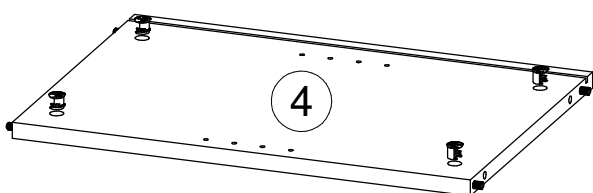

	Art. Nr.	Aantal
	ABRE552	x
1	MGRBRE552	1x
2	OZIBRE552	2x
3	MKOBRE552	1x
4	OBZBRE552	1x
5	BRUBRE552	2x
6	OLPBRE552	2x
7	ODRBRE552A	1x
8	ODRBRE552V	1x

3

4

5

6 **D**
 4x
 BBSG158

7 **E**
 8x
 BBSG303

8

9 **P** **H**
 1x **3.5x16**
 BBSG700 **2x** BVZN11

10	H	3.5x16	T	Z
	2x	 BVZN11	1x  BBSG699	1x  BBSG688

11

12

13

Hoogteverstelling deur
Course vertical de porte
Height adjustment door

14	V 2x BTRGBRE001	W 4x M4x23 BVZN47	X 1x BBSG693	Y 2x BVZN64
	