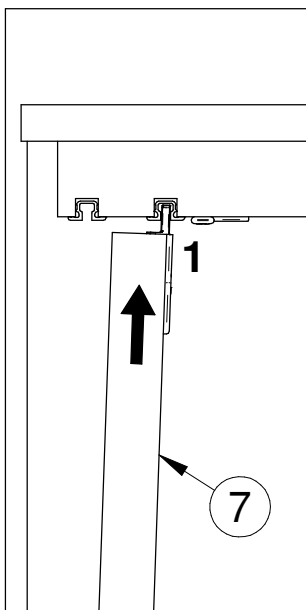

	Art. Nr.	Aantal
	ABRE552	x
1	MGRBRE552	1x
2	OZIBRE552	2x
3	MKOBRE552	1x
4	OBZBRE552	1x
5	BRUBRE552	2x
6	OLPBRE552	2x
7	ODRBRE552A	1x
8	ODRBRE552V	1x

3

4

5

6 **D**
 4x
 BBSG158

7 **E**
 8x
 BBSG303

8

9 **P** **H**
 1x **3.5x16**
 BBSG700 **2x** BVZN11

10	H	3.5x16	T	Z
	2x	 BVZN11	1x  BBSG699	1x  BBSG688

11

12

13

Hoogteverstelling deur
Course vertical de porte
Height adjustment door

14	V 2x BTRGBRE001	W 4x M4x23 BVZN47	X 1x BBSG693	Y 2x BVZN64
	