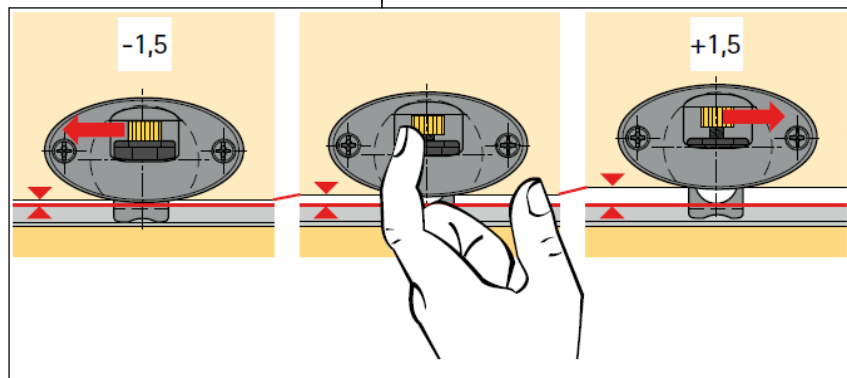

10	H	3.5x16	T	Z
	2x	 BVZN11	1x  BBSG699	1x  BBSG688

11

12

13

Hoogteverstelling deur
Course vertical de porte
Height adjustment door

14	V 2x BTRGBRE001	W 4x M4x23 BVZN47	X 1x BBSG693	Y 2x BVZN64
	