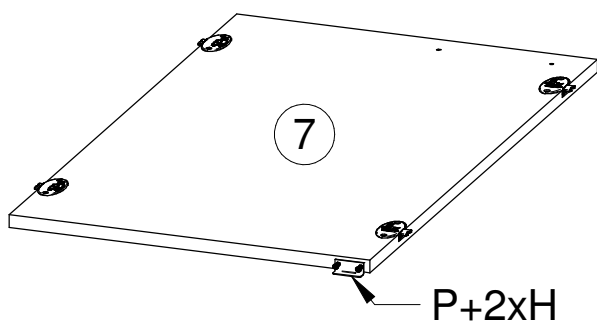

	Art. Nr.	Aantal
	ABRE552	x
1	MGRBRE552	1x
2	OZIBRE552	2x
3	MKOBRE552	1x
4	OBZBRE552	1x
5	BRUBRE552	2x
6	OLPBRE552	2x
7	ODRBRE552A	1x
8	ODRBRE552V	1x

3

4

5

6 **D**
 4x
 BBSG158

7 **E**
 8x
 BBSG303

8

9 **P** **H**
 1x **3.5x16**
 BBSG700 **2x** BVZN11

10	H	3.5x16	T	Z
	2x	 BVZN11	1x  BBSG699	1x  BBSG688

11

12

13

Hoogteverstelling deur
Course vertical de porte
Height adjustment door

14	V 2x BTRGBRE001	W 4x M4x23 BVZN47	X 1x BBSG693	Y 2x BVZN64
	