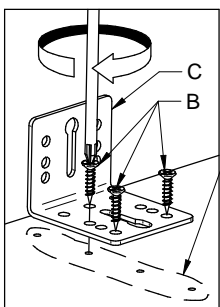

* onderdelen van het babybed
 * pièces du lit bébé
 * pieces from children's cot

Art. Nr.	Aantal
1 OSPJUL201	2x
2 OHEJUL201	2x
3 OTRJUL201	2x

1

!!!Tegenhout gebruiken
 !!!Utiliser contrebois
 !!! Use counterwood

2

Hoogte zwee te kiezen.
 Hauteur équerre a choisir.
 Choose height of corner bracket.

3

D

8x

BBSG650*

4

B

8x

BVZN22

4x

Art. Nr.	Aantal
1 OSPJUL201	2x
2 OHEJUL203	2x
3 OTRJUL201	2x

Hoogte zwee te kiezen.
 Hauteur équerre a choisir.
 Choose height of corner bracket.