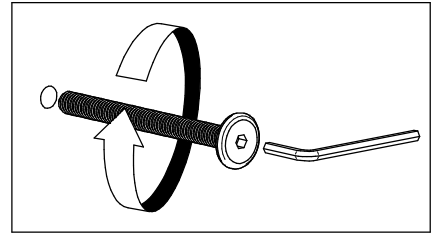

* onderdelen van het babybed
 * pièces du lit bébé
 * pieces from children's cot

Art. Nr.	Aantal
1 OSPJUL201	2x
2 OHEJUL201	2x
3 OTRJUL201	2x

1

!!!Tegenhout gebruiken
 !!!Utiliser contrebois
 !!! Use counterwood

2

Hoogte zwee te kiezen.
 Hauteur équerre a choisir.
 Choose height of corner bracket.

3

D

8x

BBSG650*

4

B

8x

BVZN22

4x

Art. Nr.	Aantal
1 OSPJUL201	2x
2 OHEJUL203	2x
3 OTRJUL201	2x

Hoogte zwee te kiezen.
 Hauteur équerre a choisir.
 Choose height of corner bracket.