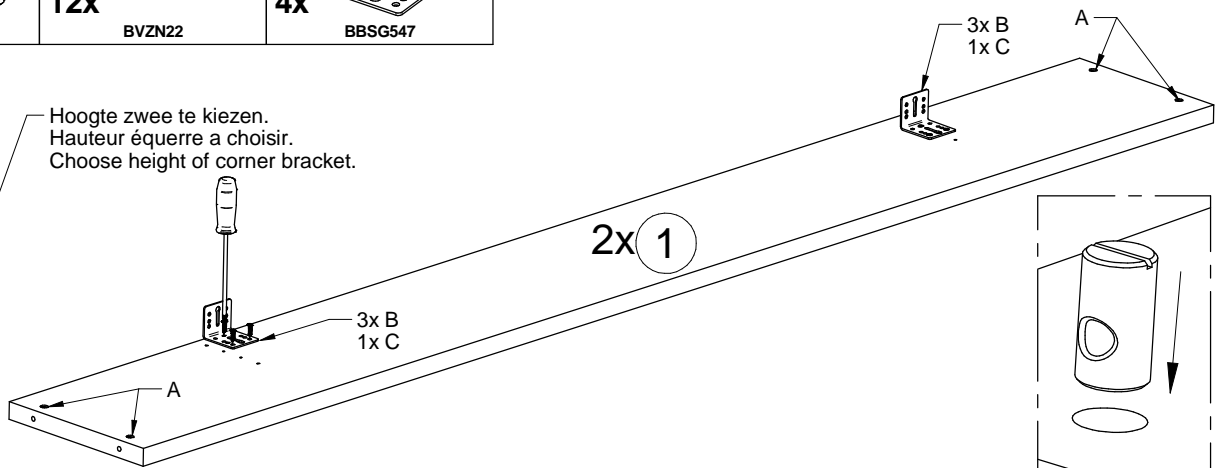

* onderdelen van het babybed
 * pièces du lit bébé
 * pieces from children's cot

Art. Nr.	Aantal
1 OSPJUL201	2x
2 OHEJUL201	2x
3 OTRJUL201	2x

1

!!!Tegenhout gebruiken
 !!!Utiliser contrebois
 !!! Use counterwood

2

Hoogte zwee te kiezen.
 Hauteur équerre a choisir.
 Choose height of corner bracket.

3

D

8x

BBSG650*

4

B

8x

BVZN22

4x

Art. Nr.	Aantal
1 OSPJUL201	2x
2 OHEJUL203	2x
3 OTRJUL201	2x

Hoogte zwee te kiezen.
 Hauteur équerre a choisir.
 Choose height of corner bracket.