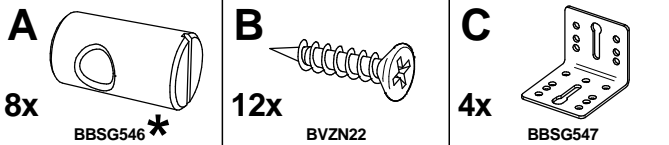

* onderdelen van het babybed
 * pièces du lit bébé
 * pieces from children's cot

Art. Nr.	Aantal
1 OSPJUL201	2x
2 OHEJUL201	2x
3 OTRJUL201	2x

1

!!!Tegenhout gebruiken
 !!!Utiliser contrebois
 !!! Use counterwood

2

Hoogte zwee te kiezen.
 Hauteur équerre a choisir.
 Choose height of corner bracket.

3

D

8x

BBSG650*

4

B

8x

BVZN22

4x

Art. Nr.	Aantal
1 OSPJUL201	2x
2 OHEJUL203	2x
3 OTRJUL201	2x

Hoogte zwee te kiezen.
 Hauteur équerre a choisir.
 Choose height of corner bracket.