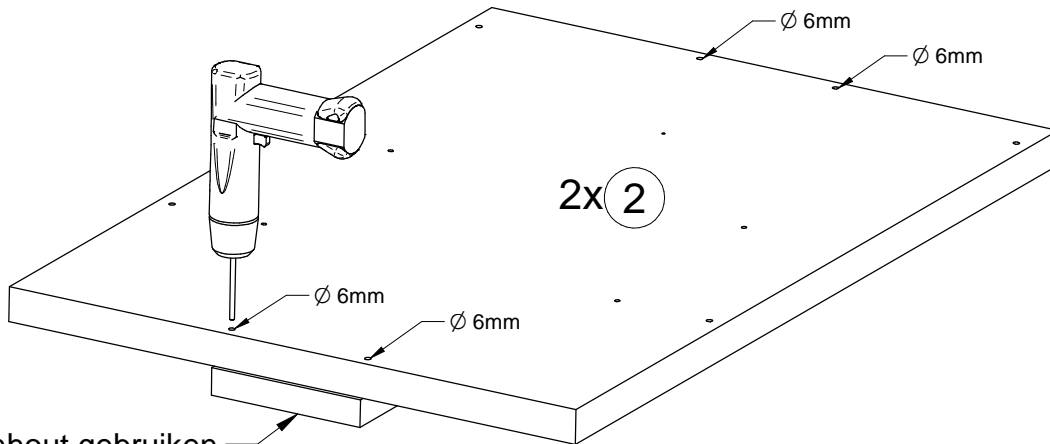

* onderdelen van het babybed
 * pièces du lit bébé
 * pieces from children's cot

Art. Nr.	Aantal
1 OSPJUL201	2x
2 OHEJUL201	2x
3 OTRJUL201	2x

1

!!!Tegenhout gebruiken
 !!!Utiliser contrebois
 !!! Use counterwood

2

Hoogte zwee te kiezen.
 Hauteur équerre a choisir.
 Choose height of corner bracket.

3

D

8x

BBSG650*

4

B

8x

BVZN22

4x

Art. Nr.	Aantal
1 OSPJUL201	2x
2 OHEJUL203	2x
3 OTRJUL201	2x

Hoogte zwee te kiezen.
 Hauteur équerre a choisir.
 Choose height of corner bracket.