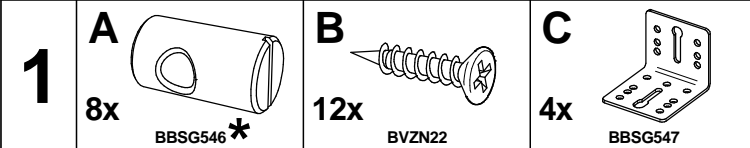

* onderdelen van het babybed
 * pièces du lit bébé
 * pieces from children's cot

Art. Nr.	Aantal
1 OSPJUL201	2x
2 OHEJUL201	2x
3 OTRJUL201	2x

1

!!!Tegenhout gebruiken
 !!!Utiliser contrebois
 !!! Use counterwood

2

Hoogte zwee te kiezen.
 Hauteur équerre a choisir.
 Choose height of corner bracket.

3

D

8x

BBSG650*

4

B

8x

BVZN22

4x

Art. Nr.	Aantal
1 OSPJUL201	2x
2 OHEJUL203	2x
3 OTRJUL201	2x

Hoogte zwee te kiezen.
 Hauteur équerre a choisir.
 Choose height of corner bracket.