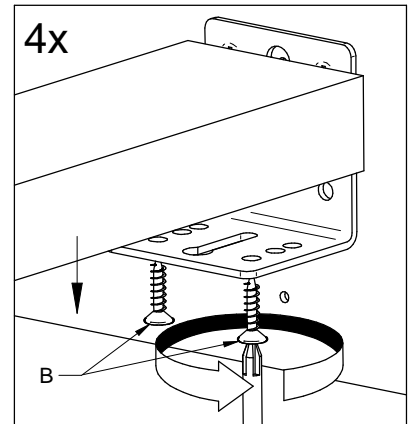

2

Hoogte zwee te kiezen.
 Hauteur équerre a choisir.
 Choose height of corner bracket.

3

D

8x

BBSG650*

4

B

8x

BVZN22

4x

Art. Nr.	Aantal
1 OSPJUL201	2x
2 OHEJUL203	2x
3 OTRJUL201	2x

Hoogte zwee te kiezen.
 Hauteur équerre a choisir.
 Choose height of corner bracket.