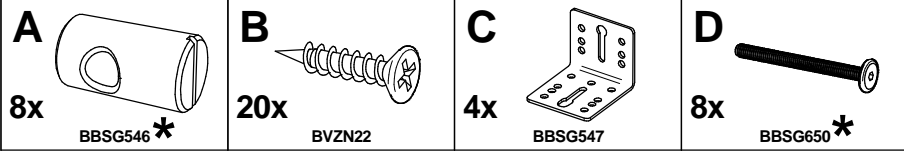

* onderdelen van het babybed
 * pièces du lit bébé
 * pieces from children's cot

Art. Nr.	Aantal
1 OSPJUL201	2x
2 OHEJUL201	2x
3 OTRJUL201	2x

1

!!!Tegenhout gebruiken
 !!!Utiliser contrebois
 !!! Use counterwood

2

Hoogte zwee te kiezen.
 Hauteur équerre a choisir.
 Choose height of corner bracket.

3

D

8x

BBSG650*

4

B

8x

BVZN22

4x

Art. Nr.	Aantal
1 OSPJUL201	2x
2 OHEJUL203	2x
3 OTRJUL201	2x

Hoogte zwee te kiezen.
 Hauteur équerre a choisir.
 Choose height of corner bracket.