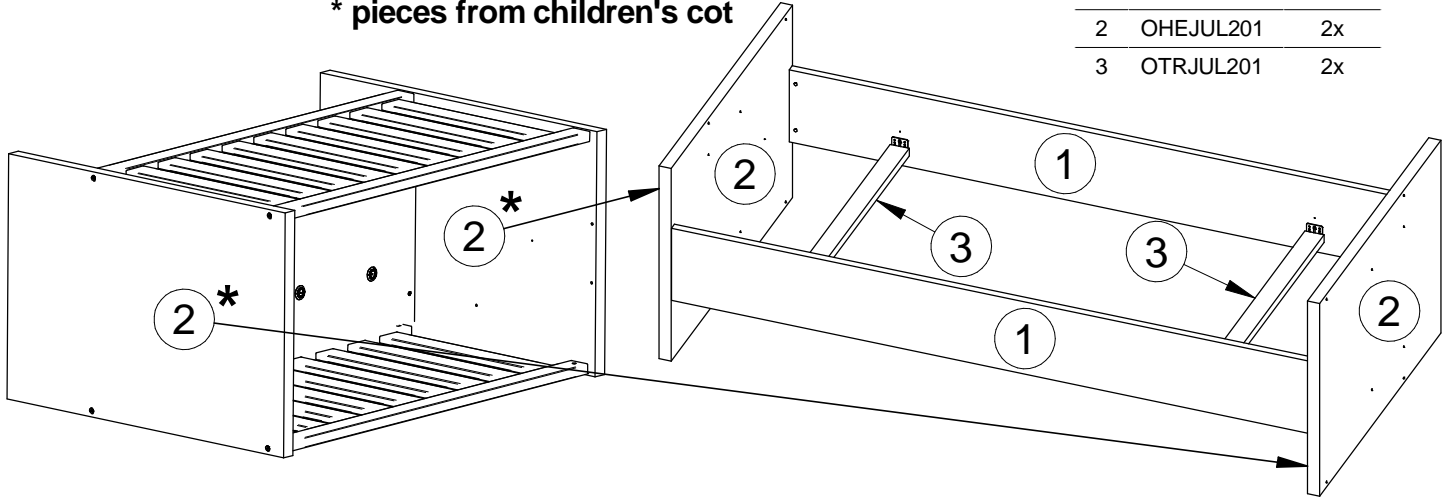

* onderdelen van het babybed
 * pièces du lit bébé
 * pieces from children's cot

Art. Nr.	Aantal
1 OSPJUL201	2x
2 OHEJUL201	2x
3 OTRJUL201	2x

1

!!!Tegenhout gebruiken
 !!!Utiliser contrebois
 !!! Use counterwood

2

Hoogte zwee te kiezen.
 Hauteur équerre a choisir.
 Choose height of corner bracket.

3

D

8x

BBSG650*

4

B

8x

BVZN22

4x

Art. Nr.	Aantal
1 OSPJUL201	2x
2 OHEJUL203	2x
3 OTRJUL201	2x

Hoogte zwee te kiezen.
 Hauteur équerre a choisir.
 Choose height of corner bracket.