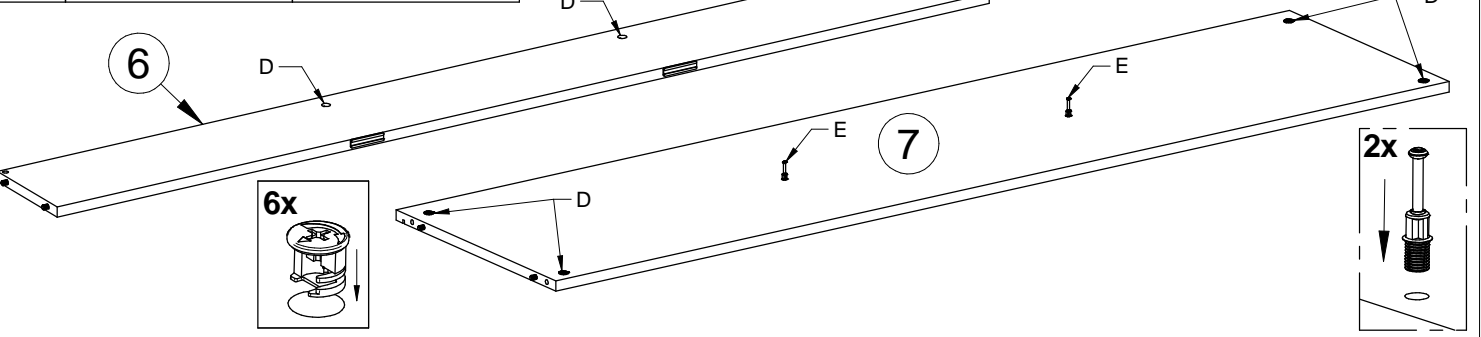

A 4x BSCH513	B 4x BSCH514	C 4x	D 18x BBSG220
E 18x BBSG270	F 2x BSCH511	G 2x BBSG193	H 6x BSCH501
I 3x BBSG666	J 7x BBSG137	K 9x 4 x 30mm BVZN24	L 12x BBSG303

	Art. Nr.	Aantal
1	OZIKUB003XL	1x
2	OZIKUB003XR	1x
3	OBZKUB003X	2x
4	OBLKUB003X	1x
5	ODRKUB003X	3x
6	OPLKUB003X	1x
7	OGRKUB003X	1x
8	BRUKUB003XZ	2x
9	BRUKUB003XM	1x
10	BLIKUB003	1x
11	OGRKUB003XV	1x
12	OLPKUB003XZ	2x
13	OLPKUB003XM	1x

11

12

Witte verpakkingsblokken 188 x 150 x 20mm in het pak van de kastbodem.
Bloques d'emballage blanc 188 x 150 x 20mm dans le paquet de base de l'armoire.
White packing blocks 188 x 150 x 20mm in the package of the cabinet base.