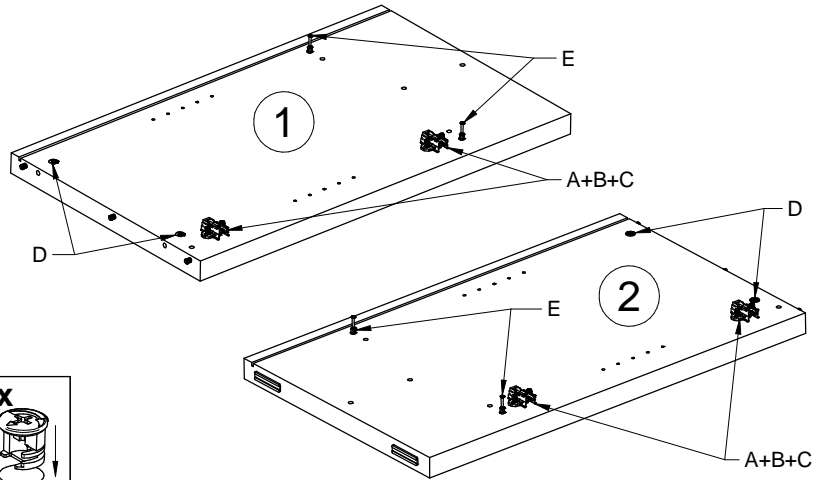

A 4x BSCH513	B 4x BSCH514	C 4x	D 18x BBSG220
E 18x BBSG270	F 2x BSCH511	G 2x BBSG193	H 6x BSCH501
I 3x BBSG666	J 7x BBSG137	K 9x 4 x 30mm BVZN24	L 12x BBSG303

	Art. Nr.	Aantal
1	OZIKUB003XL	1x
2	OZIKUB003XR	1x
3	OBZKUB003X	2x
4	OBLKUB003X	1x
5	ODRKUB003X	3x
6	OPLKUB003X	1x
7	OGRKUB003X	1x
8	BRUKUB003XZ	2x
9	BRUKUB003XM	1x
10	BLIKUB003	1x
11	OGRKUB003XV	1x
12	OLPKUB003XZ	2x
13	OLPKUB003XM	1x

11

12

Witte verpakkingsblokken 188 x 150 x 20mm in het pak van de kastbodem.
Bloques d'emballage blanc 188 x 150 x 20mm dans le paquet de base de l'armoire.
White packing blocks 188 x 150 x 20mm in the package of the cabinet base.