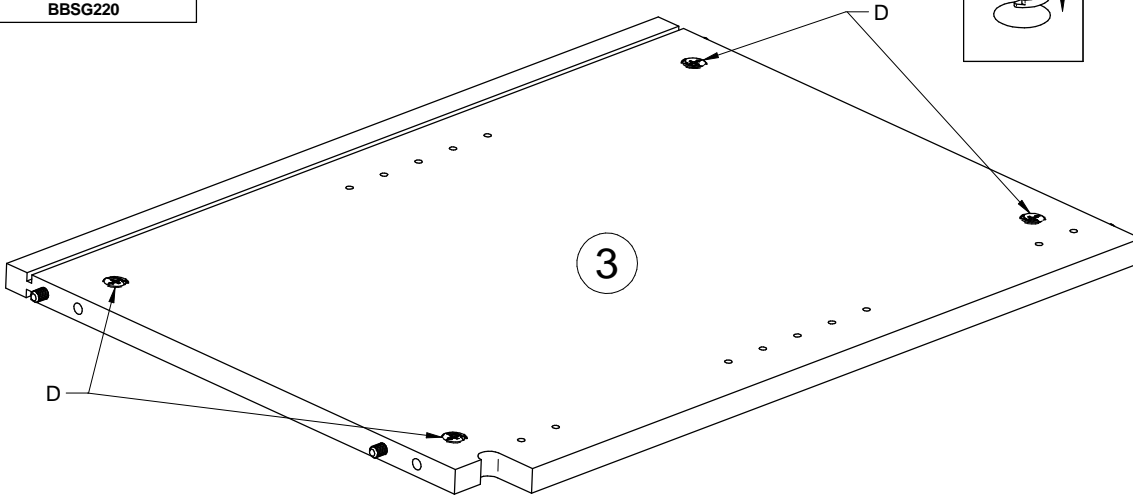

A 4x BSCH513	B 4x BSCH514	C 4x	D 18x BBSG220
E 18x BBSG270	F 2x BSCH511	G 2x BBSG193	H 6x BSCH501
I 3x BBSG666	J 7x BBSG137	K 9x 4 x 30mm BVZN24	L 12x BBSG303

	Art. Nr.	Aantal
1	OZIKUB003XL	1x
2	OZIKUB003XR	1x
3	OBZKUB003X	2x
4	OBLKUB003X	1x
5	ODRKUB003X	3x
6	OPLKUB003X	1x
7	OGRKUB003X	1x
8	BRUKUB003XZ	2x
9	BRUKUB003XM	1x
10	BLIKUB003	1x
11	OGRKUB003XV	1x
12	OLPKUB003XZ	2x
13	OLPKUB003XM	1x

11

12

Witte verpakkingsblokken 188 x 150 x 20mm in het pak van de kastbodem.
Bloques d'emballage blanc 188 x 150 x 20mm dans le paquet de base de l'armoire.
White packing blocks 188 x 150 x 20mm in the package of the cabinet base.