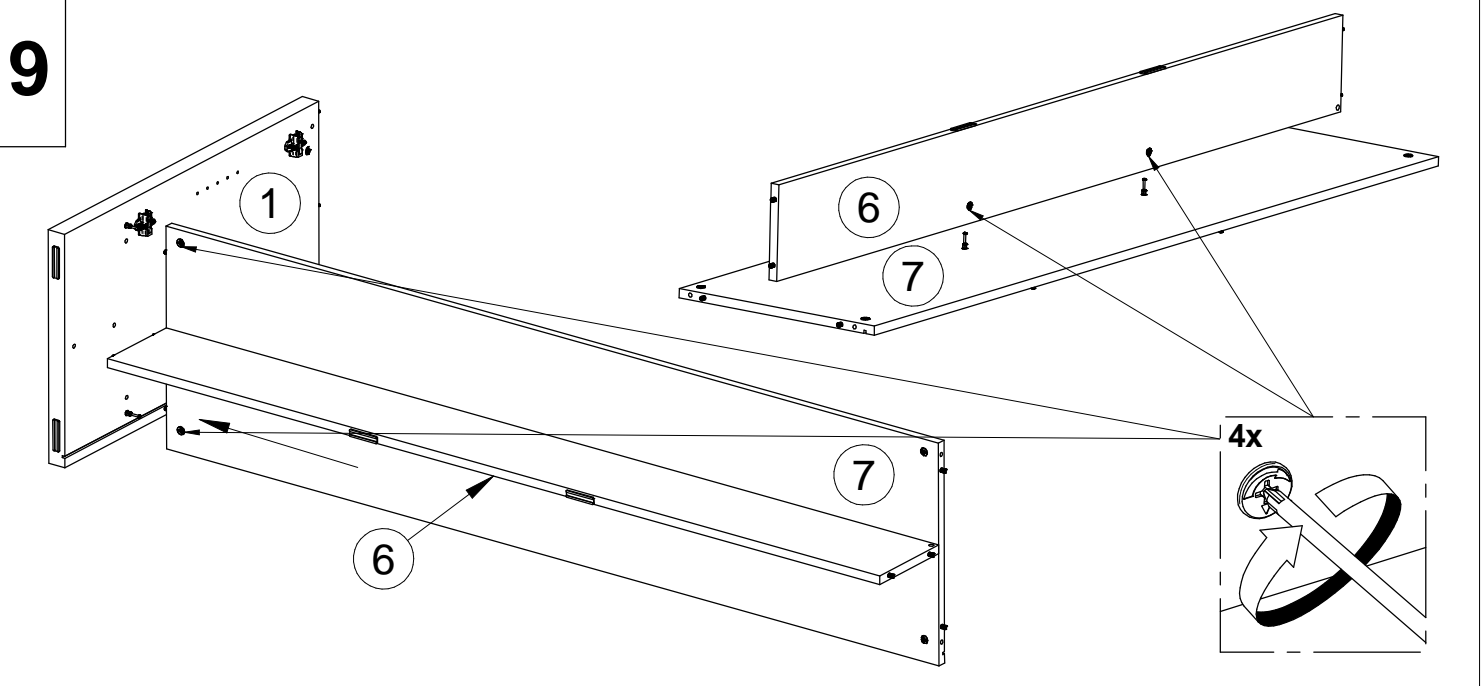

A 4x BSCH513	B 4x BSCH514	C 4x	D 18x BBSG220
E 18x BBSG270	F 2x BSCH511	G 2x BBSG193	H 6x BSCH501
I 3x BBSG666	J 7x BBSG137	K 9x 4 x 30mm BVZN24	L 12x BBSG303

	Art. Nr.	Aantal
1	OZIKUB003XL	1x
2	OZIKUB003XR	1x
3	OBZKUB003X	2x
4	OBLKUB003X	1x
5	ODRKUB003X	3x
6	OPLKUB003X	1x
7	OGRKUB003X	1x
8	BRUKUB003XZ	2x
9	BRUKUB003XM	1x
10	BLIKUB003	1x
11	OGRKUB003XV	1x
12	OLPKUB003XZ	2x
13	OLPKUB003XM	1x

11

12

Witte verpakkingsblokken 188 x 150 x 20mm in het pak van de kastbodem.
Bloques d'emballage blanc 188 x 150 x 20mm dans le paquet de base de l'armoire.
White packing blocks 188 x 150 x 20mm in the package of the cabinet base.