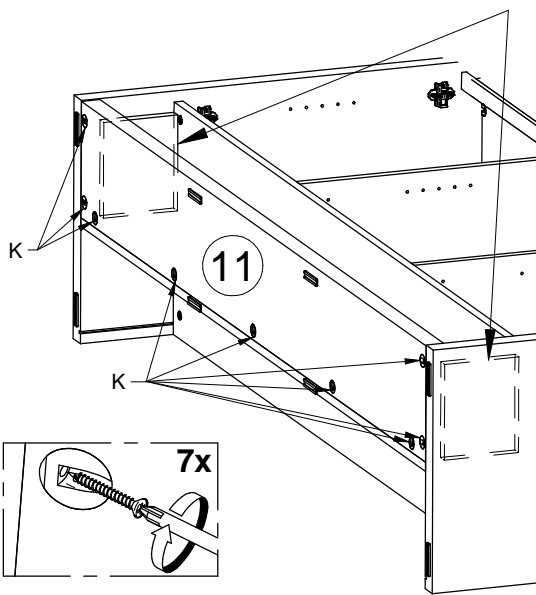

A 4x BSCH513	B 4x BSCH514	C 4x	D 18x BBSG220
E 18x BBSG270	F 2x BSCH511	G 2x BBSG193	H 6x BSCH501
I 3x BBSG666	J 7x BBSG137	K 9x 4 x 30mm BVZN24	L 12x BBSG303

	Art. Nr.	Aantal
1	OZIKUB003XL	1x
2	OZIKUB003XR	1x
3	OBZKUB003X	2x
4	OBLKUB003X	1x
5	ODRKUB003X	3x
6	OPLKUB003X	1x
7	OGRKUB003X	1x
8	BRUKUB003XZ	2x
9	BRUKUB003XM	1x
10	BLIKUB003	1x
11	OGRKUB003XV	1x
12	OLPKUB003XZ	2x
13	OLPKUB003XM	1x

11

12

Witte verpakkingsblokken 188 x 150 x 20mm in het pak van de kastbodem.
Bloques d'emballage blanc 188 x 150 x 20mm dans le paquet de base de l'armoire.
White packing blocks 188 x 150 x 20mm in the package of the cabinet base.