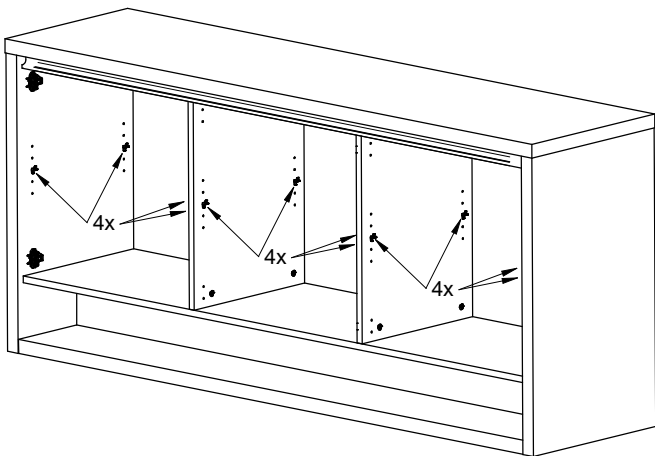

11

12

Witte verpakkingsblokken 188 x 150 x 20mm in het pak van de kastbodem.
Bloques d'emballage blanc 188 x 150 x 20mm dans le paquet de base de l'armoire.
White packing blocks 188 x 150 x 20mm in the package of the cabinet base.

OF
OU
OR

13b

OPTIE : NU MONTAGE LED VERLICHTING - KUBOS
OPTION: MAINTENANT MONTAGE ÉCLAIRAGE LED - KUBOS
OPTION: NOW INSTALLATION LED LIGHTING - KUBOS

14

15

16

17

18