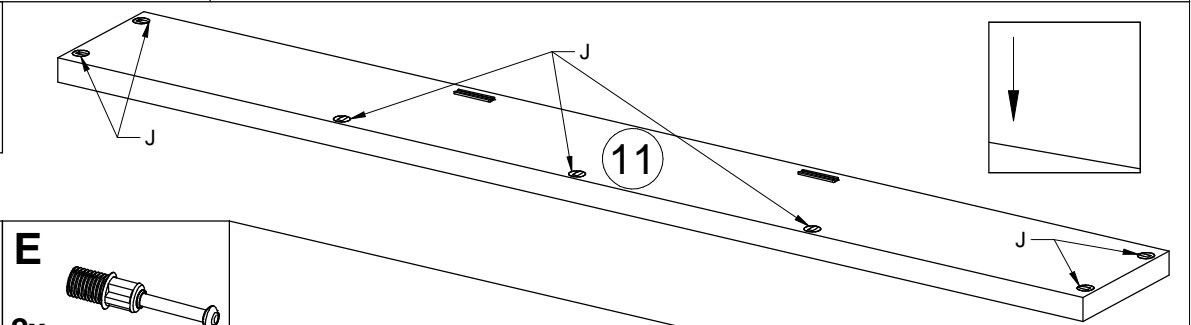

A 4x BSCH513	B 4x BSCH514	C 4x	D 18x BBSG220
E 18x BBSG270	F 2x BSCH511	G 2x BBSG193	H 6x BSCH501
I 3x BBSG666	J 7x BBSG137	K 9x 4 x 30mm BVZN24	L 12x BBSG303

	Art. Nr.	Aantal
1	OZIKUB003XL	1x
2	OZIKUB003XR	1x
3	OBZKUB003X	2x
4	OBLKUB003X	1x
5	ODRKUB003X	3x
6	OPLKUB003X	1x
7	OGRKUB003X	1x
8	BRUKUB003XZ	2x
9	BRUKUB003XM	1x
10	BLIKUB003	1x
11	OGRKUB003XV	1x
12	OLPKUB003XZ	2x
13	OLPKUB003XM	1x

11

12

Witte verpakkingsblokken 188 x 150 x 20mm in het pak van de kastbodem.
Bloques d'emballage blanc 188 x 150 x 20mm dans le paquet de base de l'armoire.
White packing blocks 188 x 150 x 20mm in the package of the cabinet base.