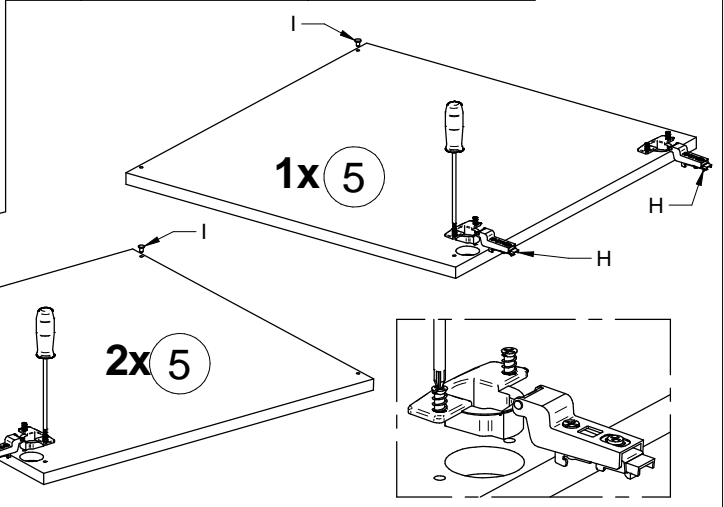

A 4x BSCH513	B 4x BSCH514	C 4x	D 18x BBSG220
E 18x BBSG270	F 2x BSCH511	G 2x BBSG193	H 6x BSCH501
I 3x BBSG666	J 7x BBSG137	K 9x 4 x 30mm BVZN24	L 12x BBSG303

	Art. Nr.	Aantal
1	OZIKUB003XL	1x
2	OZIKUB003XR	1x
3	OBZKUB003X	2x
4	OBLKUB003X	1x
5	ODRKUB003X	3x
6	OPLKUB003X	1x
7	OGRKUB003X	1x
8	BRUKUB003XZ	2x
9	BRUKUB003XM	1x
10	BLIKUB003	1x
11	OGRKUB003XV	1x
12	OLPKUB003XZ	2x
13	OLPKUB003XM	1x

11

12

Witte verpakkingsblokken 188 x 150 x 20mm in het pak van de kastbodem.
Bloques d'emballage blanc 188 x 150 x 20mm dans le paquet de base de l'armoire.
White packing blocks 188 x 150 x 20mm in the package of the cabinet base.