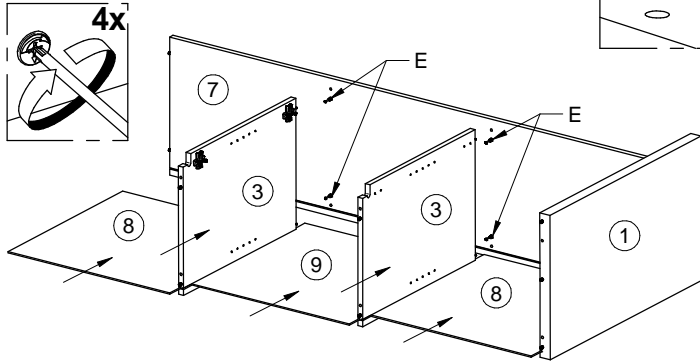

A 4x BSCH513	B 4x BSCH514	C 4x	D 18x BBSG220
E 18x BBSG270	F 2x BSCH511	G 2x BBSG193	H 6x BSCH501
I 3x BBSG666	J 7x BBSG137	K 9x 4 x 30mm BVZN24	L 12x BBSG303

	Art. Nr.	Aantal
1	OZIKUB003XL	1x
2	OZIKUB003XR	1x
3	OBZKUB003X	2x
4	OBLKUB003X	1x
5	ODRKUB003X	3x
6	OPLKUB003X	1x
7	OGRKUB003X	1x
8	BRUKUB003XZ	2x
9	BRUKUB003XM	1x
10	BLIKUB003	1x
11	OGRKUB003XV	1x
12	OLPKUB003XZ	2x
13	OLPKUB003XM	1x

11

12

Witte verpakkingsblokken 188 x 150 x 20mm in het pak van de kastbodem.
Bloques d'emballage blanc 188 x 150 x 20mm dans le paquet de base de l'armoire.
White packing blocks 188 x 150 x 20mm in the package of the cabinet base.