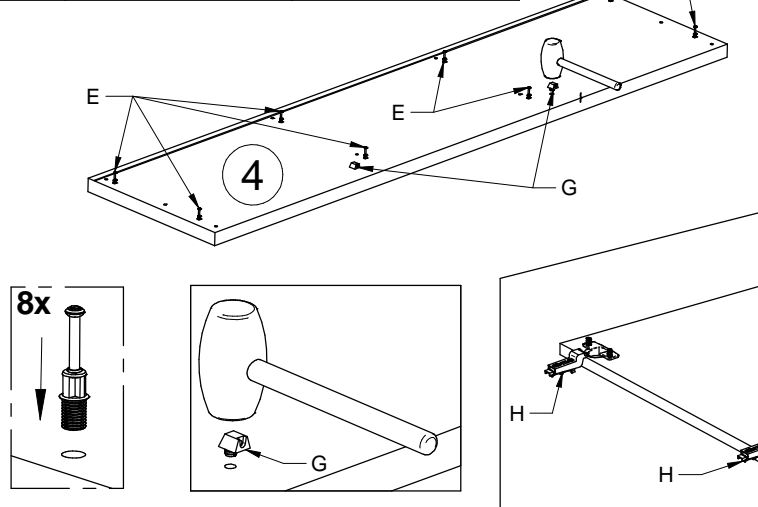

A 4x BSCH513	B 4x BSCH514	C 4x	D 18x BBSG220
E 18x BBSG270	F 2x BSCH511	G 2x BBSG193	H 6x BSCH501
I 3x BBSG666	J 7x BBSG137	K 9x 4 x 30mm BVZN24	L 12x BBSG303

	Art. Nr.	Aantal
1	OZIKUB003XL	1x
2	OZIKUB003XR	1x
3	OBZKUB003X	2x
4	OBLKUB003X	1x
5	ODRKUB003X	3x
6	OPLKUB003X	1x
7	OGRKUB003X	1x
8	BRUKUB003XZ	2x
9	BRUKUB003XM	1x
10	BLIKUB003	1x
11	OGRKUB003XV	1x
12	OLPKUB003XZ	2x
13	OLPKUB003XM	1x

11

12

Witte verpakkingsblokken 188 x 150 x 20mm in het pak van de kastbodem.
Bloques d'emballage blanc 188 x 150 x 20mm dans le paquet de base de l'armoire.
White packing blocks 188 x 150 x 20mm in the package of the cabinet base.