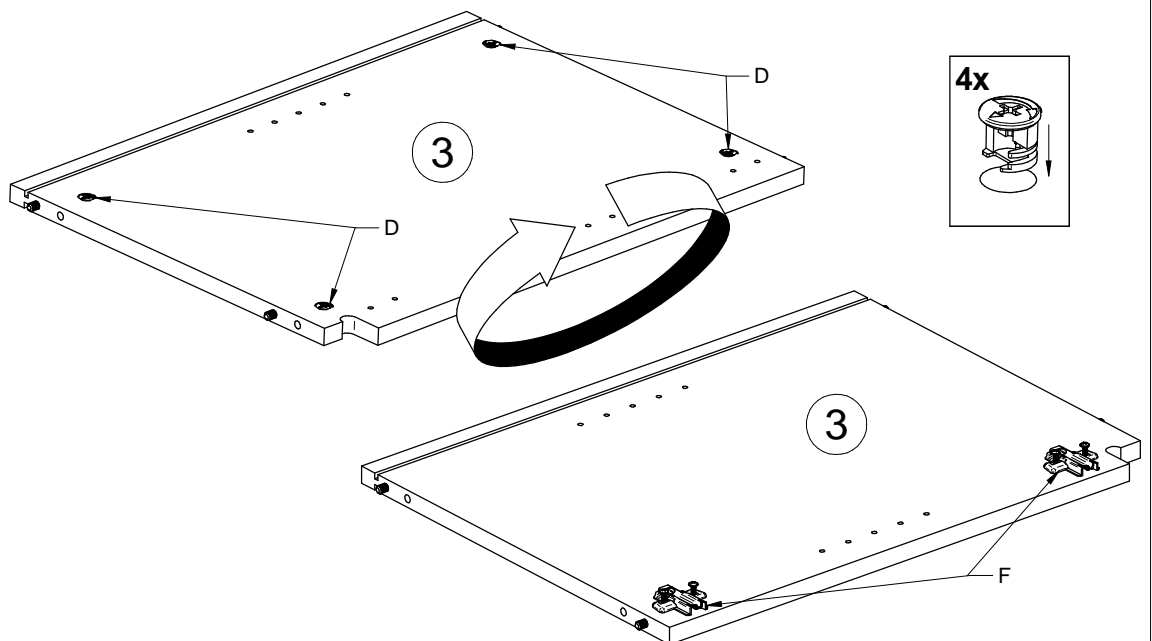

A 4x BSCH513	B 4x BSCH514	C 4x	D 18x BBSG220
E 18x BBSG270	F 2x BSCH511	G 2x BBSG193	H 6x BSCH501
I 3x BBSG666	J 7x BBSG137	K 9x 4 x 30mm BVZN24	L 12x BBSG303

	Art. Nr.	Aantal
1	OZIKUB003XL	1x
2	OZIKUB003XR	1x
3	OBZKUB003X	2x
4	OBLKUB003X	1x
5	ODRKUB003X	3x
6	OPLKUB003X	1x
7	OGRKUB003X	1x
8	BRUKUB003XZ	2x
9	BRUKUB003XM	1x
10	BLIKUB003	1x
11	OGRKUB003XV	1x
12	OLPKUB003XZ	2x
13	OLPKUB003XM	1x

11

12

Witte verpakkingsblokken 188 x 150 x 20mm in het pak van de kastbodem.
Bloques d'emballage blanc 188 x 150 x 20mm dans le paquet de base de l'armoire.
White packing blocks 188 x 150 x 20mm in the package of the cabinet base.