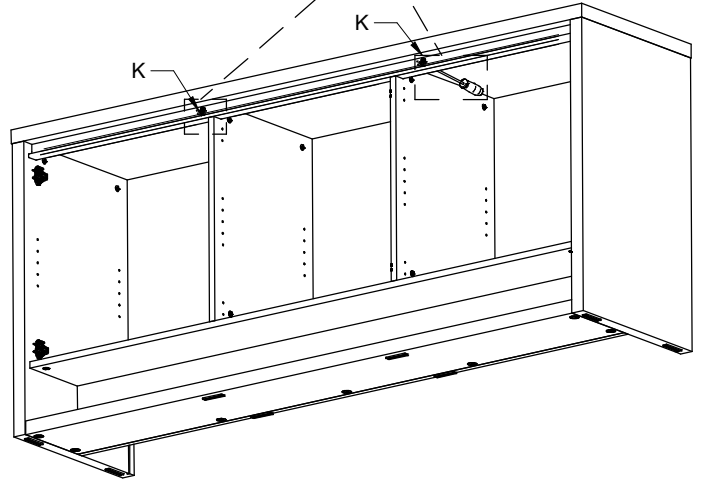

11

12

Witte verpakkingsblokken 188 x 150 x 20mm in het pak van de kastbodem.
Bloques d'emballage blanc 188 x 150 x 20mm dans le paquet de base de l'armoire.
White packing blocks 188 x 150 x 20mm in the package of the cabinet base.

OF
OU
OR

13b

OPTIE : NU MONTAGE LED VERLICHTING - KUBOS
OPTION: MAINTENANT MONTAGE ÉCLAIRAGE LED - KUBOS
OPTION: NOW INSTALLATION LED LIGHTING - KUBOS

14

15

16

17

18