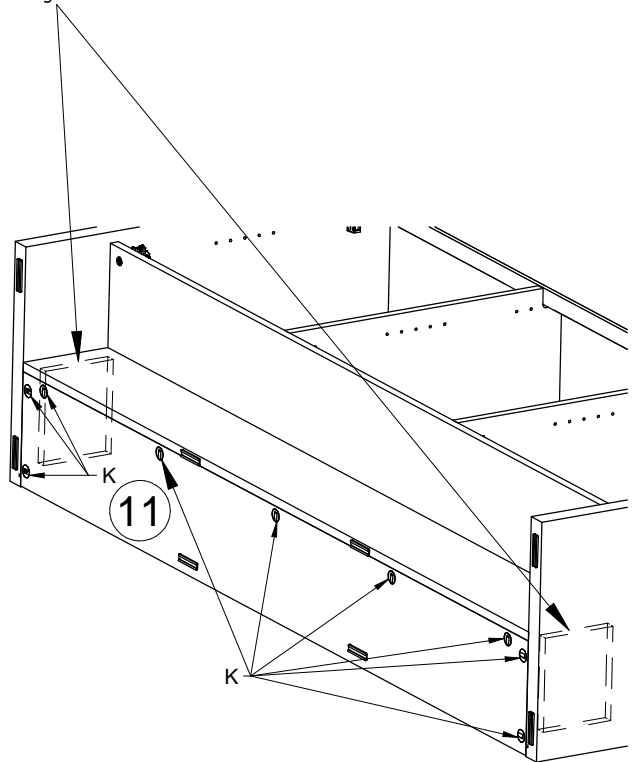

11

12

Witte verpakkingsblokken 188 x 150 x 20mm in het pak van de kastbodem.
Bloques d'emballage blanc 188 x 150 x 20mm dans le paquet de base de l'armoire.
White packing blocks 188 x 150 x 20mm in the package of the cabinet base.

OF
OU
OR