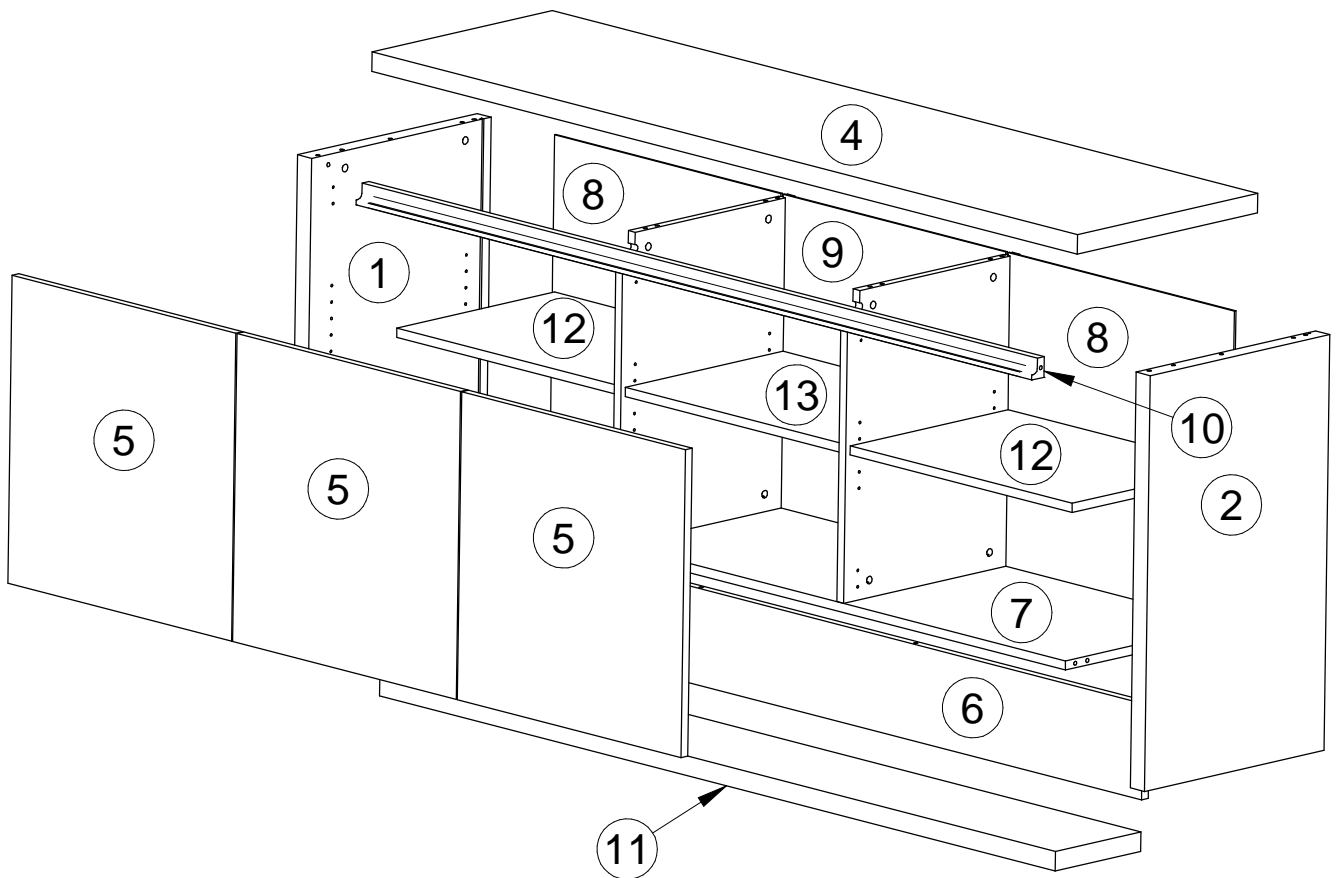

A 4x BSCH513	B 4x BSCH514	C 4x	D 18x BBSG220
E 18x BBSG270	F 2x BSCH511	G 2x BBSG193	H 6x BSCH501
I 3x BBSG666	J 7x BBSG137	K 9x 4 x 30mm BVZN24	L 12x BBSG303

	Art. Nr.	Aantal
1	OZIKUB003XL	1x
2	OZIKUB003XR	1x
3	OBZKUB003X	2x
4	OBLKUB003X	1x
5	ODRKUB003X	3x
6	OPLKUB003X	1x
7	OGRKUB003X	1x
8	BRUKUB003XZ	2x
9	BRUKUB003XM	1x
10	BLIKUB003	1x
11	OGRKUB003XV	1x
12	OLPKUB003XZ	2x
13	OLPKUB003XM	1x

11

12

Witte verpakkingsblokken 188 x 150 x 20mm in het pak van de kastbodem.
Bloques d'emballage blanc 188 x 150 x 20mm dans le paquet de base de l'armoire.
White packing blocks 188 x 150 x 20mm in the package of the cabinet base.