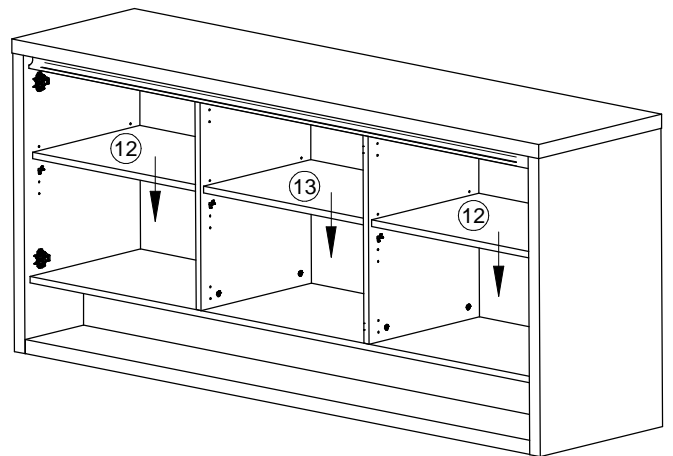

11

12

Witte verpakkingsblokken 188 x 150 x 20mm in het pak van de kastbodem.
Bloques d'emballage blanc 188 x 150 x 20mm dans le paquet de base de l'armoire.
White packing blocks 188 x 150 x 20mm in the package of the cabinet base.

OF
OU
OR

13b

OPTIE : NU MONTAGE LED VERLICHTING - KUBOS
OPTION: MAINTENANT MONTAGE ÉCLAIRAGE LED - KUBOS
OPTION: NOW INSTALLATION LED LIGHTING - KUBOS

14

15

16

17

18