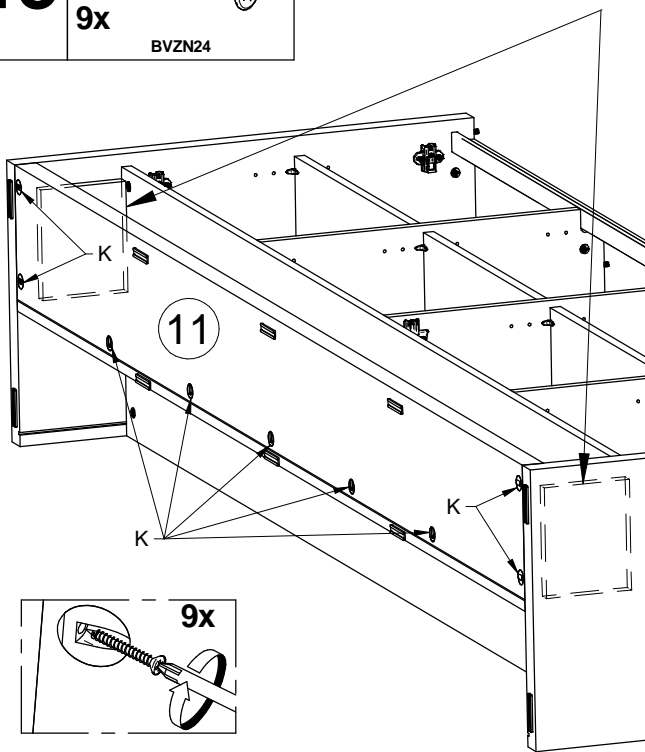

**5** **E** 10x BBSG270 **G** 3x BBSG193

**6** **H** 8x BSCH501 **I** 4x BBSG666

**7** **J** 9x BBSG137

**8** **D** 7x BBSG220 **E** 3x BBSG270

**10** **E**  
6x  
BBSG270

**11**

**12** **2x**

**13** **K**  
4 x 30mm  
9x  
BVZN24

Witte verpakkingsblokken 188 x 150 x 20mm in het pak van de kastbodem.  
Bloques d'emballage blanc 188 x 150 x 20mm dans le paquet de base de l'armoire.  
White packing blocks 188 x 150 x 20mm in the package of the cabinet base.