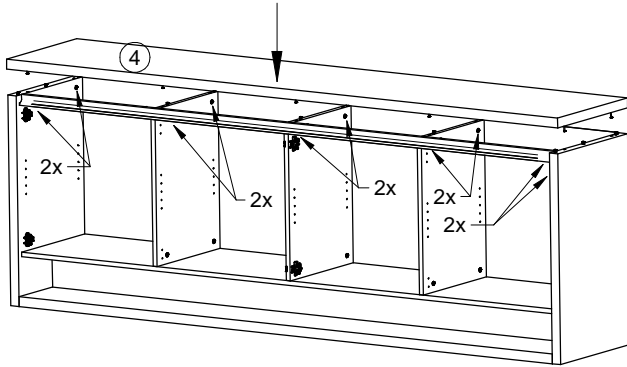

13b

OPTIE : NU MONTAGE LED VERLICHTING - KUBOS
OPTION: MAINTENANT MONTAGE ÉCLAIRAGE LED - KUBOS
OPTION: NOW INSTALLATION LED LIGHTING - KUBOS

14