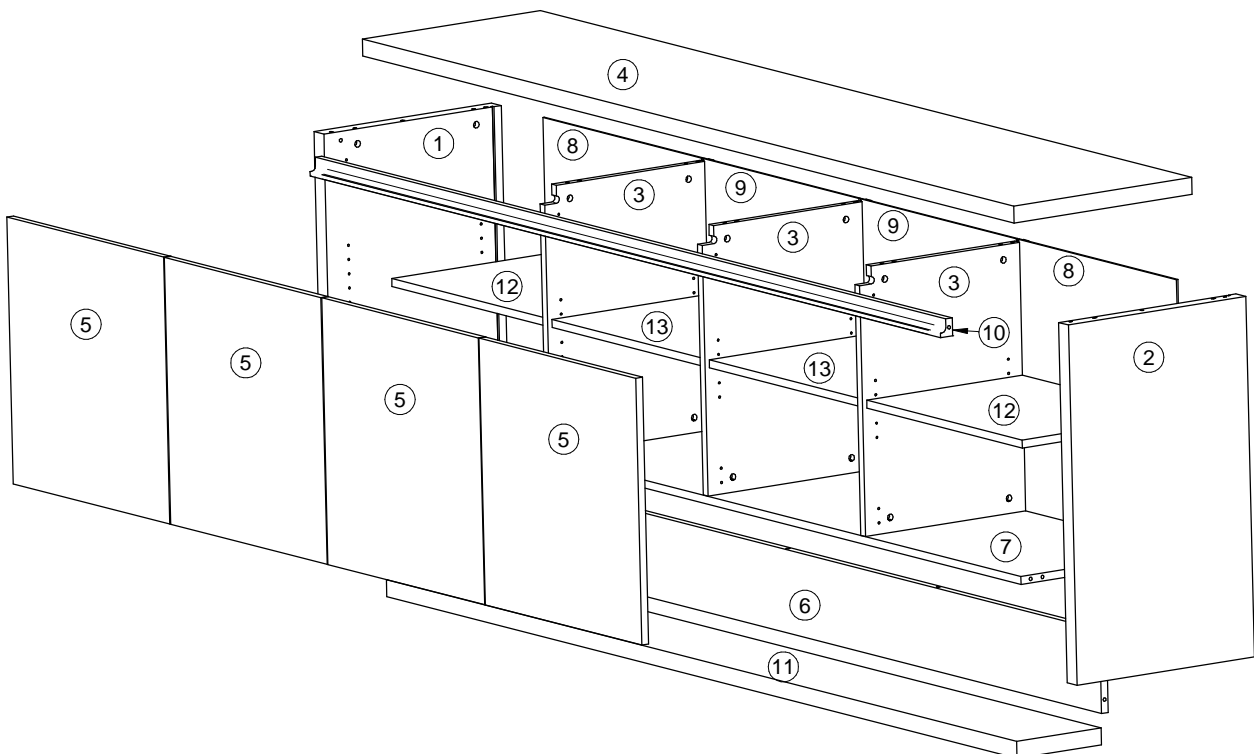

<b>A</b> 4x BSCH513	<b>B</b> 4x BSCH514	<b>C</b> 4x	<b>D</b> 23x BBSG220
<b>E</b> 23x BBSG270	<b>F</b> 4x BSCH511	<b>G</b> 3x BBSG193	<b>H</b> 8x BSCH501
<b>I</b> 4x BBSG666	<b>J</b> 9x BBSG137	<b>K</b> 12x 4 x 30mm BVZN24	<b>L</b> 16x BBSG303

Witte verpakkingsblokken 188 x 150 x 20mm in het pak van de kastbodem.  
Bloques d'emballage blanc 188 x 150 x 20mm dans le paquet de base de l'armoire.  
White packing blocks 188 x 150 x 20mm in the package of the cabinet base.