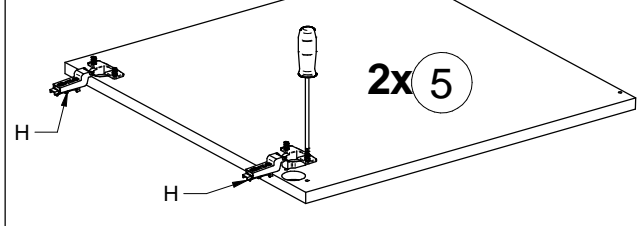

5 **E** 10x BBSG270 **G** 3x BBSG193

6 **H** 8x BSCH501 **I** 4x BBSG666