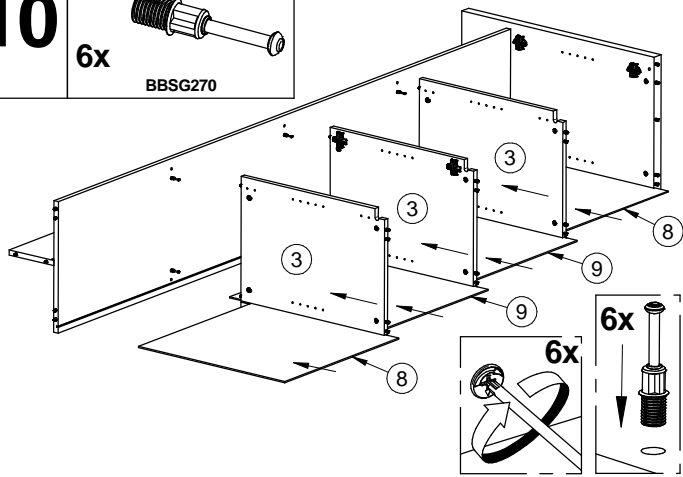

**5** **E** 10x BBSG270 **G** 3x BBSG193

**6** **H** 8x BSCH501 **I** 4x BBSG666

**7** **J** 9x BBSG137

**8** **D** 7x BBSG220 **E** 3x BBSG270

**10** **E**  
6x  
BBSG270

**11**

**12** **2x**

**13** **K**  
4 x 30mm  
9x  
BVZN24

Witte verpakkingsblokken 188 x 150 x 20mm in het pak van de kastbodem.  
Bloques d'emballage blanc 188 x 150 x 20mm dans le paquet de base de l'armoire.  
White packing blocks 188 x 150 x 20mm in the package of the cabinet base.