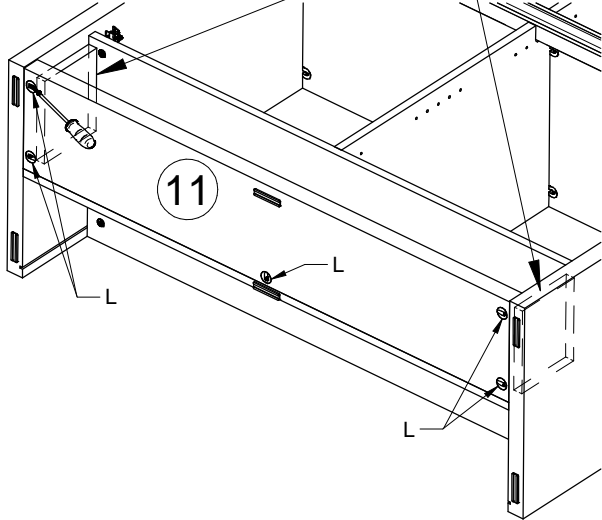

15 **L**
4 x 30mm
5x
BVZN24

Witte verpakkingsblokken 188 x 150 x 20mm in het pak van de kastbodem.
Blocs d'emballage blanc 188 x 150 x 20mm dans le paquet de base de l'armoire.
White packing blocks 188 x 150 x 20mm in the package of the cabinet base.

5x

**OF
OU
OR**