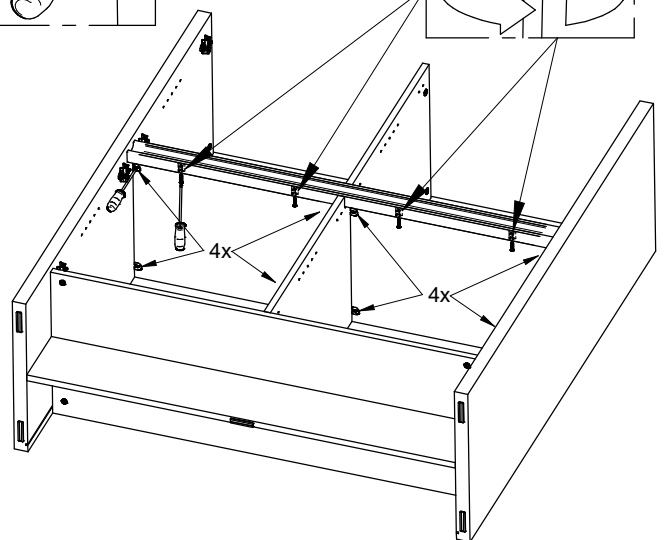

6 **J**
5x
BSG137

7 **E**
6x
BSG220

F
2x
BSG270

8

10

11

12

13

14

15 **L**
4 x 30mm
5x
BVZN24

Witte verpakkingsblokken 188 x 150 x 20mm in het pak van de kastbodem.
 Blocs d'emballage blanc 188 x 150 x 20mm dans le paquet de base de l'armoire.
 White packing blocks 188 x 150 x 20mm in the package of the cabinet base.