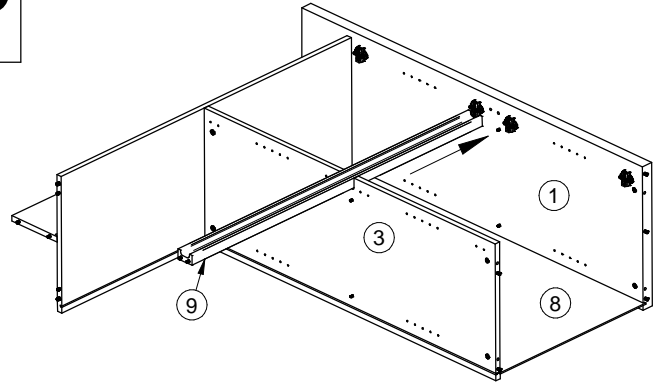

6 **J**
5x
BSG137

7 **E**
6x
BSG220

F
2x
BSG270

8

10

11

12

13

14

15 **L**
4 x 30mm
5x
BVZN24

Witte verpakkingsblokken 188 x 150 x 20mm in het pak van de kastbodem.
 Blocs d'emballage blanc 188 x 150 x 20mm dans le paquet de base de l'armoire.
 White packing blocks 188 x 150 x 20mm in the package of the cabinet base.