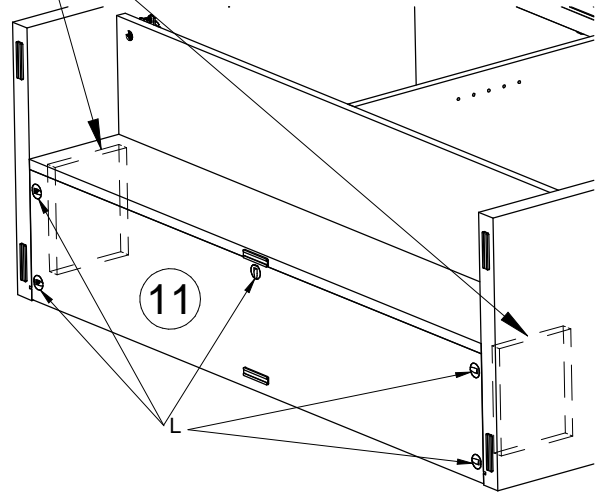

15b

OPTIE : NU MONTAGE LED VERLICHTING - KUBOS
OPTION: MAINTENANT MONTAGE ÉCLAIRAGE LED - KUBOS
OPTION: NOW INSTALLATION LED LIGHTING - KUBOS

16 **4**

2x
4x

6x

17

M
4x
BVZN45

4x

M

18 **N**
16x
BBSG303

OF / OU / OR

OF / OU / OR

OF / OU / OR

OF / OU / OR

OF / OU / OR

19

12

12

12

12