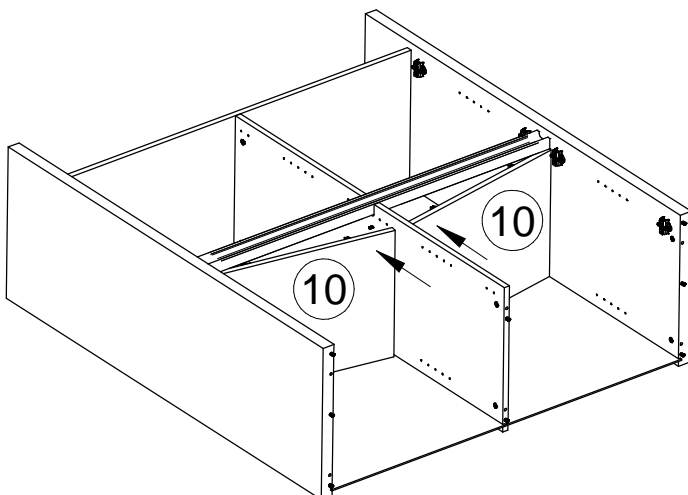

14

15 **L**
4 x 30mm
5x
BVZN24

Witte verpakkingsblokken 188 x 150 x 20mm in het pak van de kastbodem.
 Blocs d'emballage blanc 188 x 150 x 20mm dans le paquet de base de l'armoire.
 White packing blocks 188 x 150 x 20mm in the package of the cabinet base.