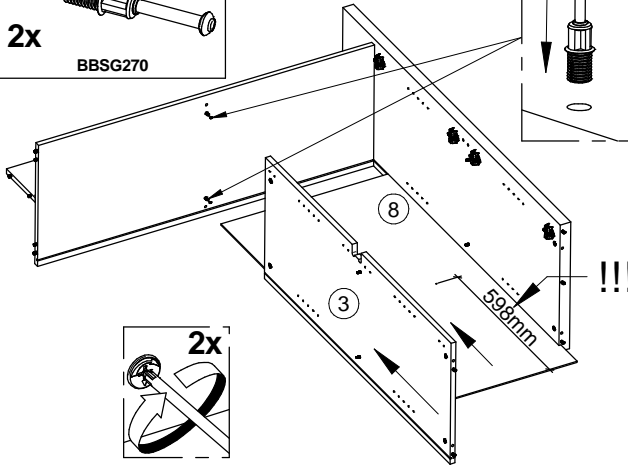

6 **J**
5x
BSG137

7 **E**
6x
BSG220

F
2x
BSG270

8

10

11

12

13

14

15 **L**
4 x 30mm
5x
BVZN24

Witte verpakkingsblokken 188 x 150 x 20mm in het pak van de kastbodem.
 Blocs d'emballage blanc 188 x 150 x 20mm dans le paquet de base de l'armoire.
 White packing blocks 188 x 150 x 20mm in the package of the cabinet base.