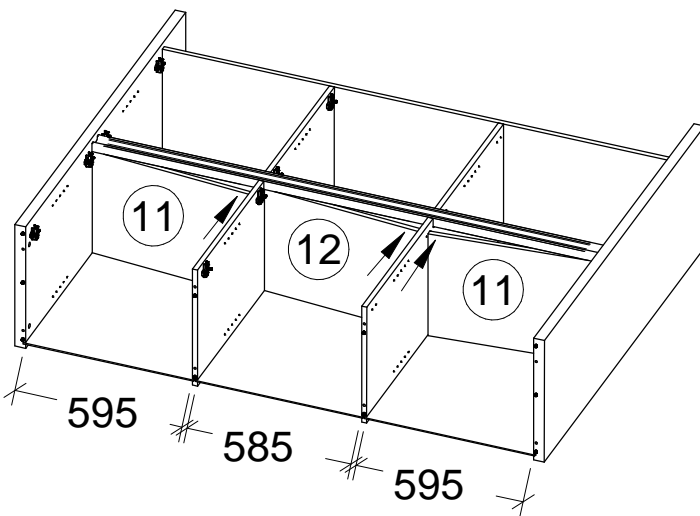

11

12

13

14

15

16 **M**
4 x 30mm
7x
BVZN24

Witte verpakkingsblokken 188 x 150 x 20mm in het pak van de kastbodem.
Bloques d'emballage blanc 188 x 150 x 20mm dans le paquet de base de l'armoire.
White packing blocks 188 x 150 x 20mm in the package of the cabinet base.