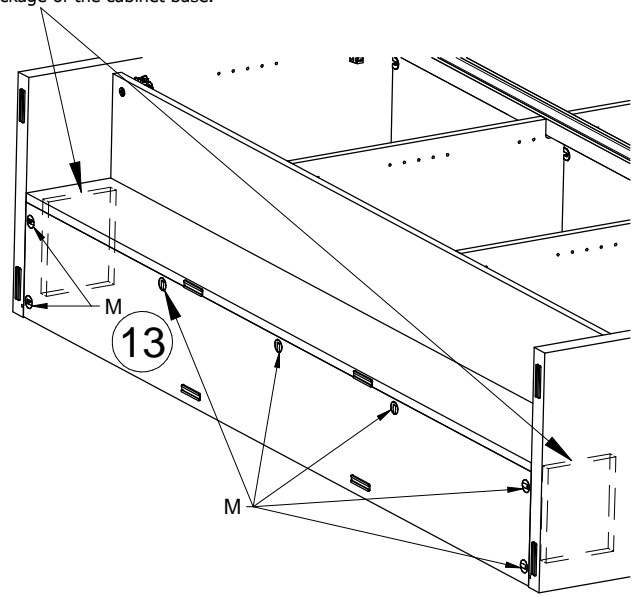

11

12

13

14

15

16 **M**
4 x 30mm
7x
BVZN24

Witte verpakkingsblokken 188 x 150 x 20mm in het pak van de kastbodem.
Bloques d'emballage blanc 188 x 150 x 20mm dans le paquet de base de l'armoire.
White packing blocks 188 x 150 x 20mm in the package of the cabinet base.