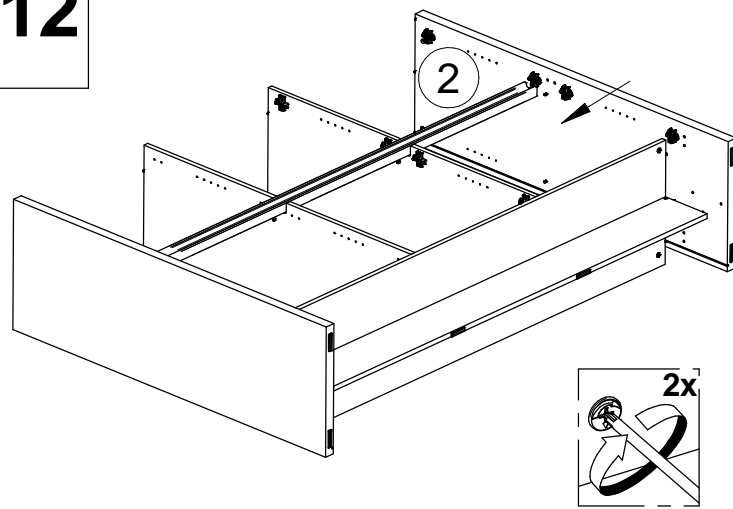

Art. Nr.	Aantal	
1	OZIKUB012XL	1x
2	OZIKUB012XR	1x
3	OBZKUB012X	2x
4	OBLKUB003X	1x
5	ODRKUB003X	6x
6	OPLKUB003X	1x
7	OGRKUB003X	1x
8	ORUKUB012XZ	2x
9	ORUKUB013XM	1x
10	BLIKUB013	1x
11	OLVKUB012XZ	2x
12	OLVKUB013XM	1x
13	OGRKUB003XV	1x
14	OLPKUB003XZ	4x
15	OLPKUB003XM	2x

11

12

13

14

15

16 **M**
4 x 30mm
7x
BVZN24

Witte verpakkingsblokken 188 x 150 x 20mm in het pak van de kastbodem.
Bloques d'emballage blanc 188 x 150 x 20mm dans le paquet de base de l'armoire.
White packing blocks 188 x 150 x 20mm in the package of the cabinet base.