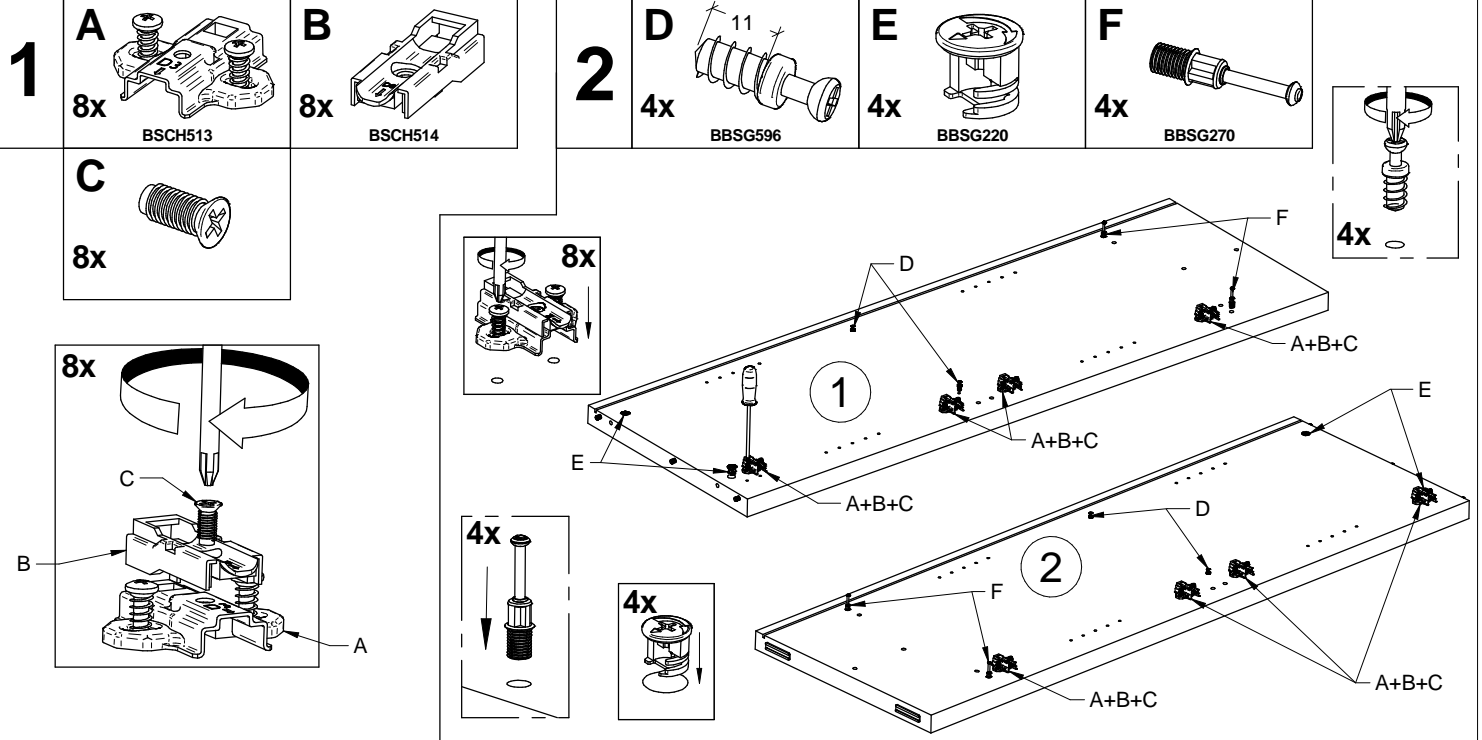

Art. Nr.	Aantal	
1	OZIKUB012XL	1x
2	OZIKUB012XR	1x
3	OBZKUB012X	2x
4	OBLKUB003X	1x
5	ODRKUB003X	6x
6	OPLKUB003X	1x
7	OGRKUB003X	1x
8	ORUKUB012XZ	2x
9	ORUKUB013XM	1x
10	BLIKUB013	1x
11	OLVKUB012XZ	2x
12	OLVKUB013XM	1x
13	OGRKUB003XV	1x
14	OLPKUB003XZ	4x
15	OLPKUB003XM	2x

11

12

13

14

15

16 **M**
4 x 30mm
7x
BVZN24

Witte verpakkingsblokken 188 x 150 x 20mm in het pak van de kastbodem.
Bloques d'emballage blanc 188 x 150 x 20mm dans le paquet de base de l'armoire.
White packing blocks 188 x 150 x 20mm in the package of the cabinet base.