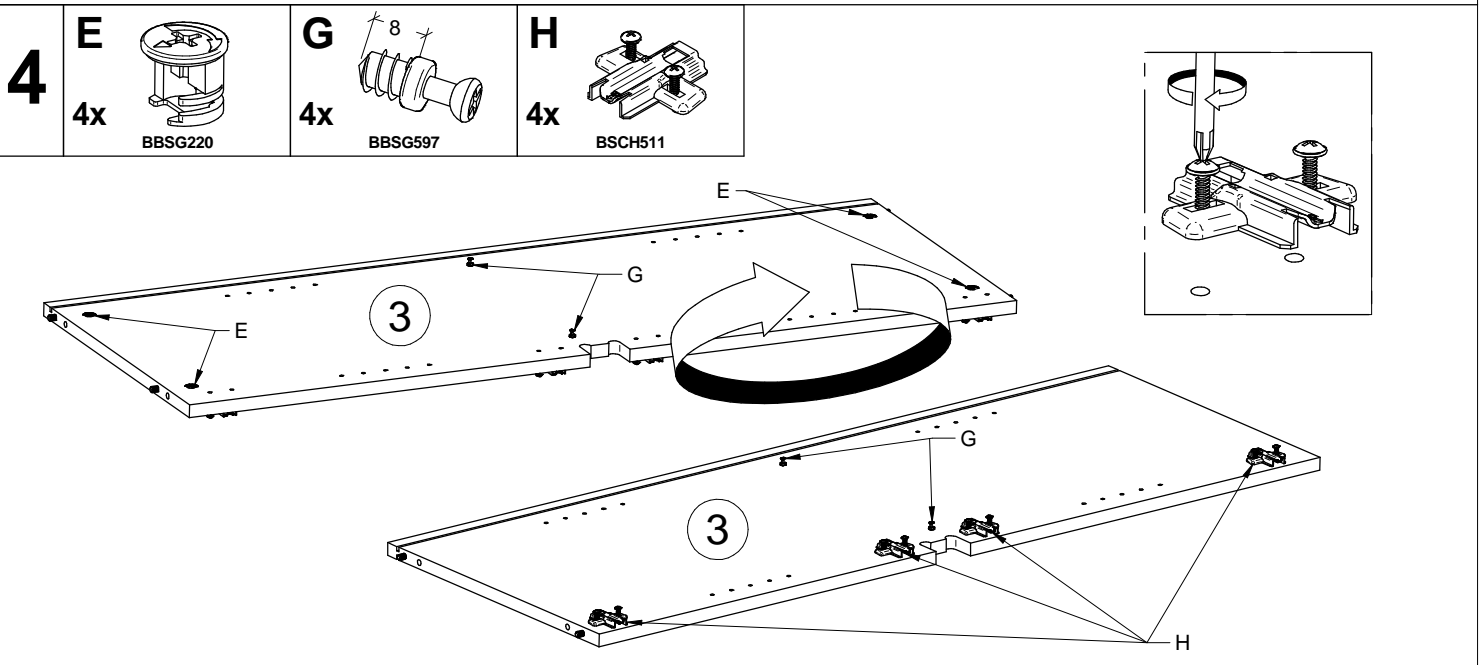

Art. Nr.	Aantal	
1	OZIKUB012XL	1x
2	OZIKUB012XR	1x
3	OBZKUB012X	2x
4	OBLKUB003X	1x
5	ODRKUB003X	6x
6	OPLKUB003X	1x
7	OGRKUB003X	1x
8	ORUKUB012XZ	2x
9	ORUKUB013XM	1x
10	BLIKUB013	1x
11	OLVKUB012XZ	2x
12	OLVKUB013XM	1x
13	OGRKUB003XV	1x
14	OLPKUB003XZ	4x
15	OLPKUB003XM	2x

11

12

13

14

15

16 **M**
4 x 30mm
7x
BVZN24

Witte verpakkingsblokken 188 x 150 x 20mm in het pak van de kastbodem.
Bloques d'emballage blanc 188 x 150 x 20mm dans le paquet de base de l'armoire.
White packing blocks 188 x 150 x 20mm in the package of the cabinet base.