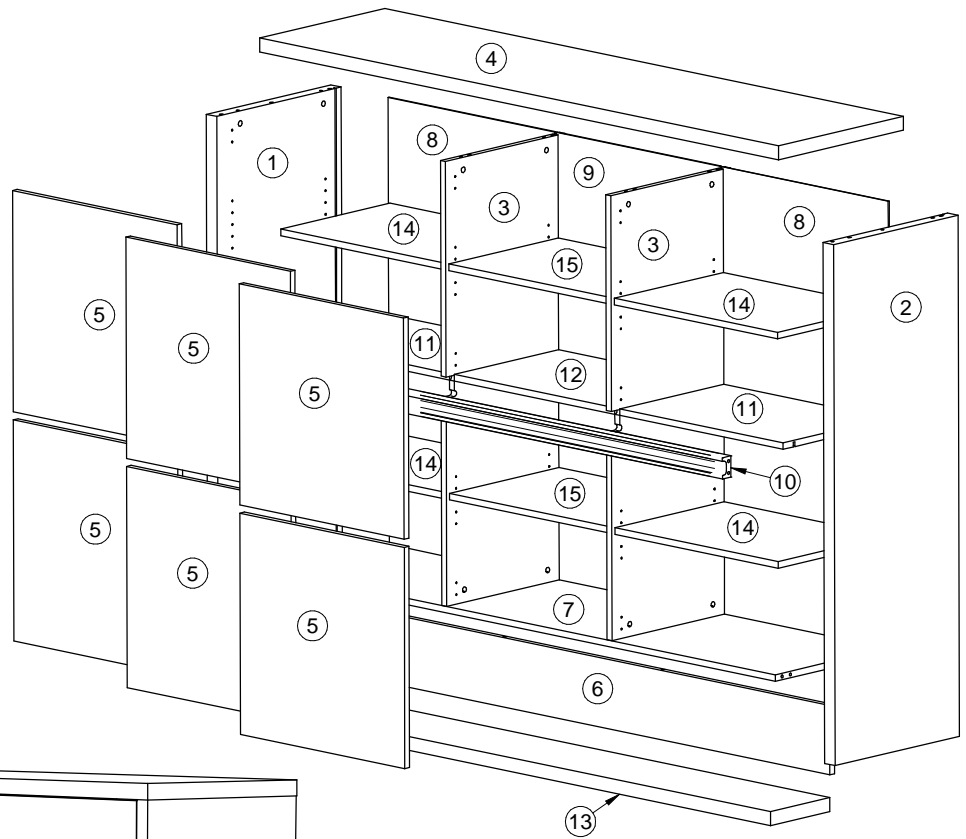

Art. Nr.	Aantal	
1	OZIKUB012XL	1x
2	OZIKUB012XR	1x
3	OBZKUB012X	2x
4	OBLKUB003X	1x
5	ODRKUB003X	6x
6	OPLKUB003X	1x
7	OGRKUB003X	1x
8	ORUKUB012XZ	2x
9	ORUKUB013XM	1x
10	BLIKUB013	1x
11	OLVKUB012XZ	2x
12	OLVKUB013XM	1x
13	OGRKUB003XV	1x
14	OLPKUB003XZ	4x
15	OLPKUB003XM	2x

11

12

13

14

15

16 **M**
4 x 30mm
7x
BVZN24

Witte verpakkingsblokken 188 x 150 x 20mm in het pak van de kastbodem.
Bloques d'emballage blanc 188 x 150 x 20mm dans le paquet de base de l'armoire.
White packing blocks 188 x 150 x 20mm in the package of the cabinet base.