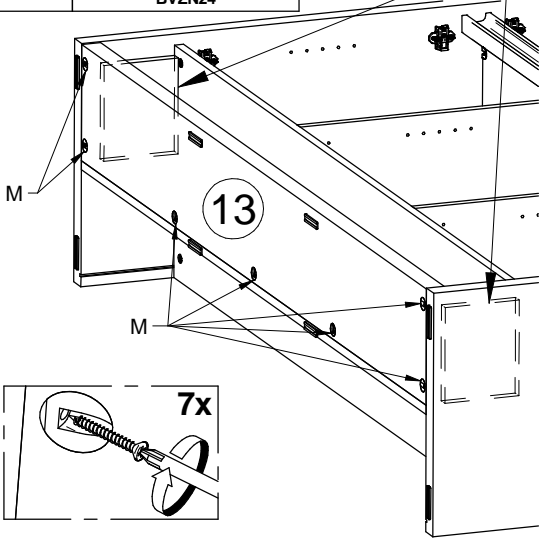

11

12

13

14

15

16 **M**
4 x 30mm
7x
BVZN24

Witte verpakkingsblokken 188 x 150 x 20mm in het pak van de kastbodem.
Bloques d'emballage blanc 188 x 150 x 20mm dans le paquet de base de l'armoire.
White packing blocks 188 x 150 x 20mm in the package of the cabinet base.