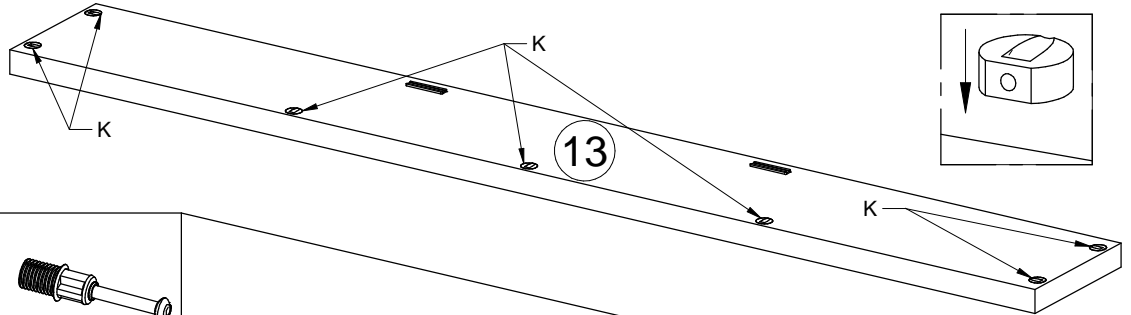

Art. Nr.	Aantal	
1	OZIKUB012XL	1x
2	OZIKUB012XR	1x
3	OBZKUB012X	2x
4	OBLKUB003X	1x
5	ODRKUB003X	6x
6	OPLKUB003X	1x
7	OGRKUB003X	1x
8	ORUKUB012XZ	2x
9	ORUKUB013XM	1x
10	BLIKUB013	1x
11	OLVKUB012XZ	2x
12	OLVKUB013XM	1x
13	OGRKUB003XV	1x
14	OLPKUB003XZ	4x
15	OLPKUB003XM	2x

11

12

13

14

15

16 **M**
4 x 30mm
7x
BVZN24

Witte verpakkingsblokken 188 x 150 x 20mm in het pak van de kastbodem.
Bloques d'emballage blanc 188 x 150 x 20mm dans le paquet de base de l'armoire.
White packing blocks 188 x 150 x 20mm in the package of the cabinet base.