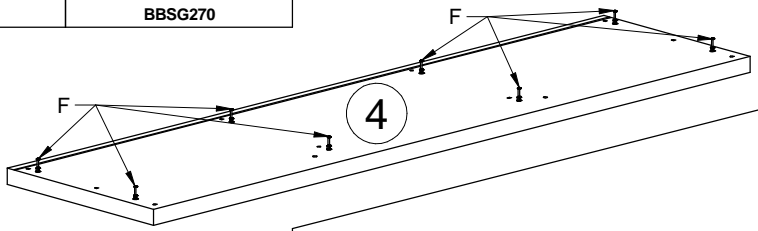

Art. Nr.	Aantal	
1	OZIKUB012XL	1x
2	OZIKUB012XR	1x
3	OBZKUB012X	2x
4	OBLKUB003X	1x
5	ODRKUB003X	6x
6	OPLKUB003X	1x
7	OGRKUB003X	1x
8	ORUKUB012XZ	2x
9	ORUKUB013XM	1x
10	BLIKUB013	1x
11	OLVKUB012XZ	2x
12	OLVKUB013XM	1x
13	OGRKUB003XV	1x
14	OLPKUB003XZ	4x
15	OLPKUB003XM	2x

11

12

13

14

15

16 **M**
4 x 30mm
7x
BVZN24

Witte verpakkingsblokken 188 x 150 x 20mm in het pak van de kastbodem.
Bloques d'emballage blanc 188 x 150 x 20mm dans le paquet de base de l'armoire.
White packing blocks 188 x 150 x 20mm in the package of the cabinet base.