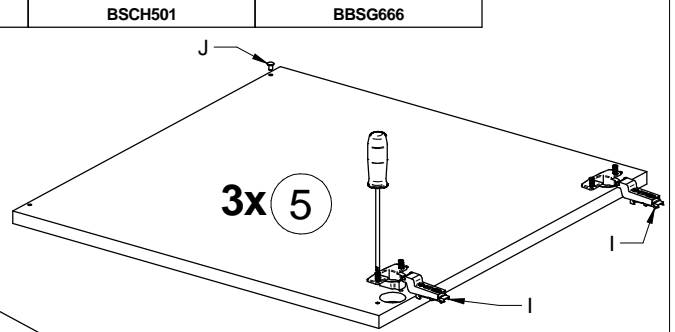

Art. Nr.	Aantal	
1	OZIKUB012XL	1x
2	OZIKUB012XR	1x
3	OBZKUB012X	2x
4	OBLKUB003X	1x
5	ODRKUB003X	6x
6	OPLKUB003X	1x
7	OGRKUB003X	1x
8	ORUKUB012XZ	2x
9	ORUKUB013XM	1x
10	BLIKUB013	1x
11	OLVKUB012XZ	2x
12	OLVKUB013XM	1x
13	OGRKUB003XV	1x
14	OLPKUB003XZ	4x
15	OLPKUB003XM	2x

11

12

13

14

15

16 **M**
4 x 30mm
7x
BVZN24

Witte verpakkingsblokken 188 x 150 x 20mm in het pak van de kastbodem.
Bloques d'emballage blanc 188 x 150 x 20mm dans le paquet de base de l'armoire.
White packing blocks 188 x 150 x 20mm in the package of the cabinet base.