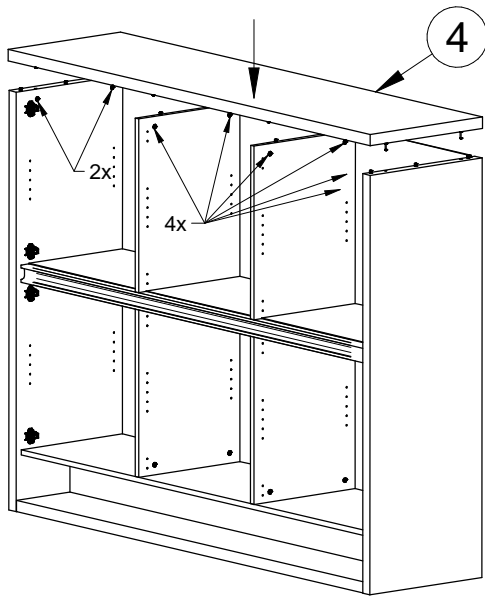

16 **M**
4 x 30mm
7x
BVZN24

Witte verpakkingsblokken 188 x 150 x 20mm in het pak van de kastbodem.
Bloques d'emballage blanc 188 x 150 x 20mm dans le paquet de base de l'armoire.
White packing blocks 188 x 150 x 20mm in the package of the cabinet base.

OF
OU
OR

16b

OPTIE : NU MONTAGE LED VERLICHTING - KUBOS
OPTION: MAINTENANT MONTAGE ÉCLAIRAGE LED - KUBOS
OPTION: NOW INSTALLATION LED LIGHTING - KUBOS

17

18

19

20