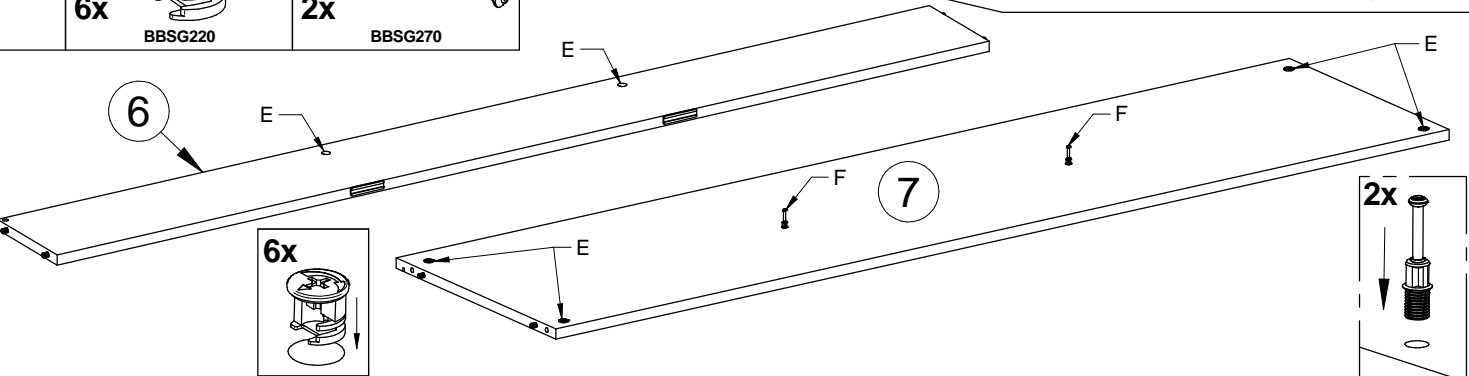

Art. Nr.	Aantal	
1	OZIKUB012XL	1x
2	OZIKUB012XR	1x
3	OBZKUB012X	2x
4	OBLKUB003X	1x
5	ODRKUB003X	6x
6	OPLKUB003X	1x
7	OGRKUB003X	1x
8	ORUKUB012XZ	2x
9	ORUKUB013XM	1x
10	BLIKUB013	1x
11	OLVKUB012XZ	2x
12	OLVKUB013XM	1x
13	OGRKUB003XV	1x
14	OLPKUB003XZ	4x
15	OLPKUB003XM	2x

11

12

13

14

15

16 **M**
4 x 30mm
7x
BVZN24

Witte verpakkingsblokken 188 x 150 x 20mm in het pak van de kastbodem.
Bloques d'emballage blanc 188 x 150 x 20mm dans le paquet de base de l'armoire.
White packing blocks 188 x 150 x 20mm in the package of the cabinet base.