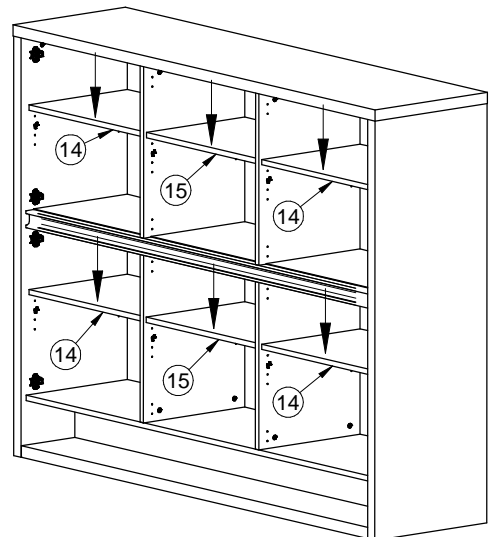

11

12

13

14

15

16 **M**
4 x 30mm
7x
BVZN24

Witte verpakkingsblokken 188 x 150 x 20mm in het pak van de kastbodem.
Bloques d'emballage blanc 188 x 150 x 20mm dans le paquet de base de l'armoire.
White packing blocks 188 x 150 x 20mm in the package of the cabinet base.

OF
OU
OR

16b

OPTIE : NU MONTAGE LED VERLICHTING - KUBOS
OPTION: MAINTENANT MONTAGE ÉCLAIRAGE LED - KUBOS
OPTION: NOW INSTALLATION LED LIGHTING - KUBOS

17

18

19

20

21