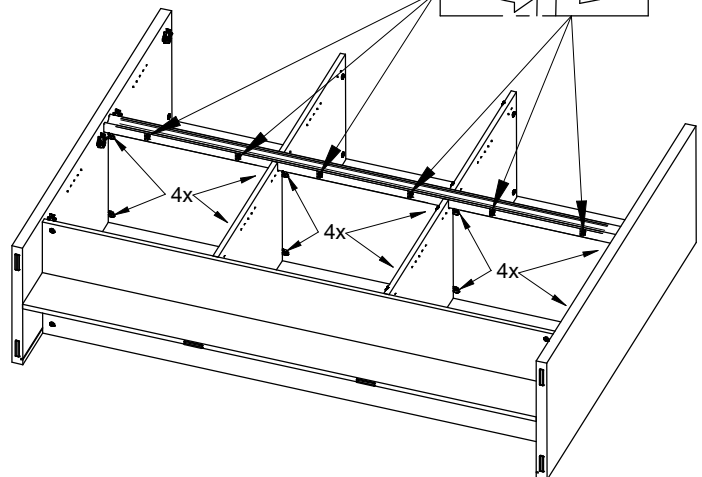

11

12

13

14

15

16 **M**
4 x 30mm
7x
BVZN24

Witte verpakkingsblokken 188 x 150 x 20mm in het pak van de kastbodem.
Bloques d'emballage blanc 188 x 150 x 20mm dans le paquet de base de l'armoire.
White packing blocks 188 x 150 x 20mm in the package of the cabinet base.