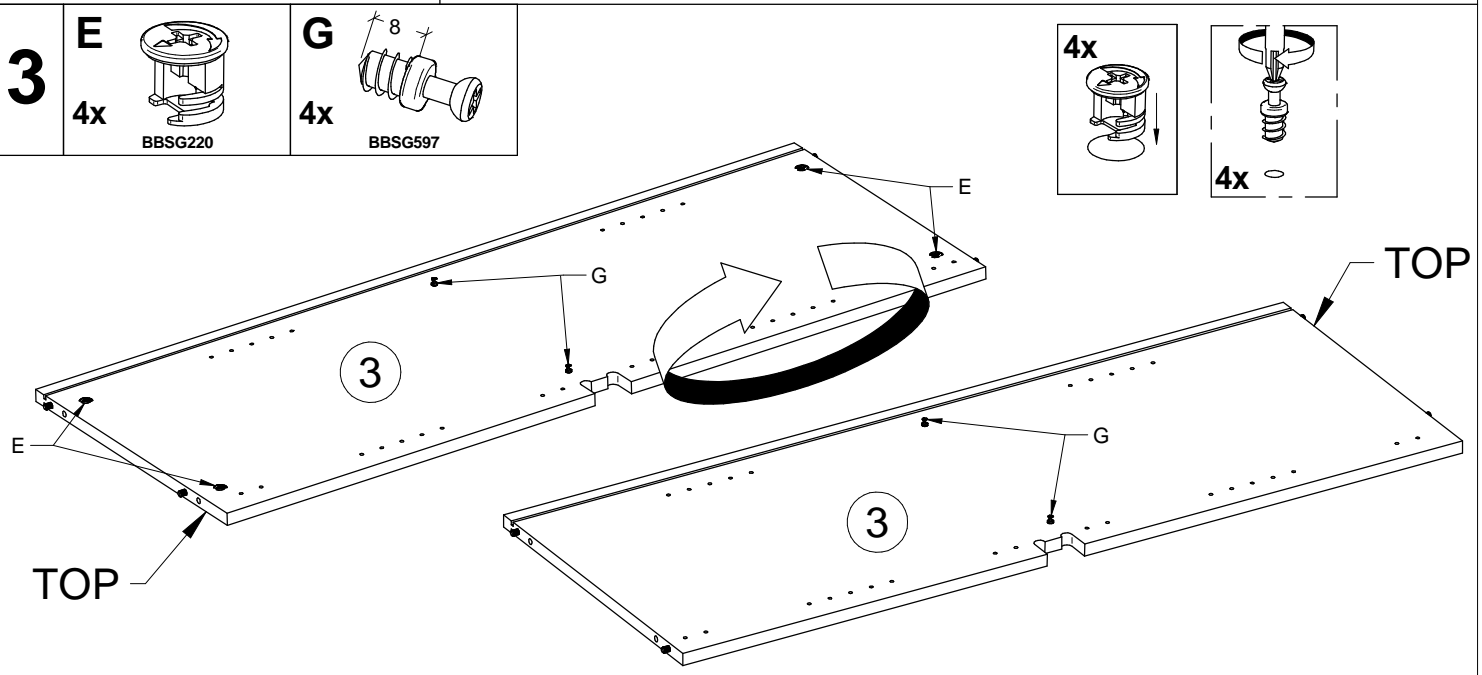

Art. Nr.	Aantal	
1	OZIKUB012XL	1x
2	OZIKUB012XR	1x
3	OBZKUB012X	2x
4	OBLKUB003X	1x
5	ODRKUB003X	6x
6	OPLKUB003X	1x
7	OGRKUB003X	1x
8	ORUKUB012XZ	2x
9	ORUKUB013XM	1x
10	BLIKUB013	1x
11	OLVKUB012XZ	2x
12	OLVKUB013XM	1x
13	OGRKUB003XV	1x
14	OLPKUB003XZ	4x
15	OLPKUB003XM	2x

11

12

13

14

15

16 **M**
4 x 30mm
7x
BVZN24

Witte verpakkingsblokken 188 x 150 x 20mm in het pak van de kastbodem.
Bloques d'emballage blanc 188 x 150 x 20mm dans le paquet de base de l'armoire.
White packing blocks 188 x 150 x 20mm in the package of the cabinet base.