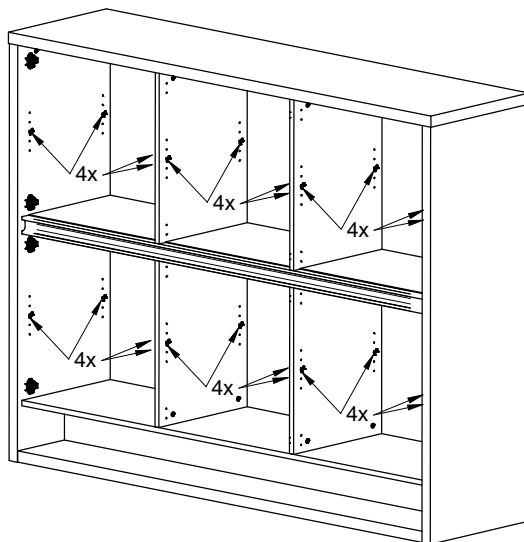

11

12

13

14

15

16 **M**
4 x 30mm
7x
BVZN24

Witte verpakkingsblokken 188 x 150 x 20mm in het pak van de kastbodem.
Bloques d'emballage blanc 188 x 150 x 20mm dans le paquet de base de l'armoire.
White packing blocks 188 x 150 x 20mm in the package of the cabinet base.

OF
OU
OR

16b

OPTIE : NU MONTAGE LED VERLICHTING - KUBOS
OPTION: MAINTENANT MONTAGE ÉCLAIRAGE LED - KUBOS
OPTION: NOW INSTALLATION LED LIGHTING - KUBOS

17

18

19

20

21