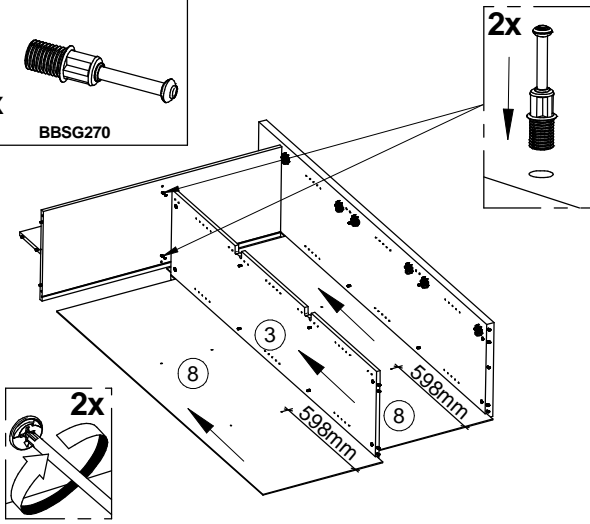

**6** **J**  
5x  
BBSG137

**7** **E**  
6x  
BBSG220

**F**  
2x  
BBSG270

**8**

**9** **F**  
2x  
BSG270

**10**

**11**

**12** **K**  
8x  
BSG193

**13**

**14** **L**  
8x  
BVZN24

**15** **L**  
4 x 30mm  
5x  
BVZN24

Witte verpakkingsblokken 188 x 150 x 20mm in het pak van de kastbodem.  
Bloques d'emballage blanc 188 x 150 x 20mm dans le paquet de base de l'armoire.  
White packing blocks 188 x 150 x 20mm in the package of the cabinet base.