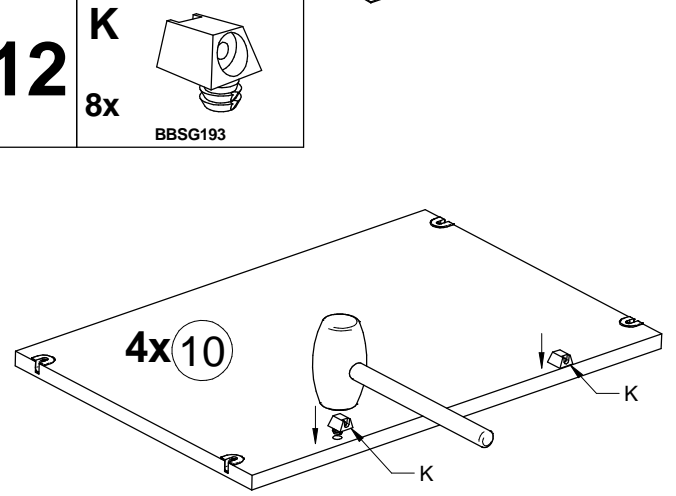

**6** **J**  
5x  
BBSG137

**7** **E**  
6x  
BBSG220

**F**  
2x  
BBSG270

**8**

**9** **F**  
2x  
BSG270

**10**

**11**

**12** **K**  
8x  
BSG193

**13**

**14** **L**  
8x  
BVZN24

**15** **L**  
4 x 30mm  
5x  
BVZN24

Witte verpakkingsblokken 188 x 150 x 20mm in het pak van de kastbodem.  
Bloques d'emballage blanc 188 x 150 x 20mm dans le paquet de base de l'armoire.  
White packing blocks 188 x 150 x 20mm in the package of the cabinet base.