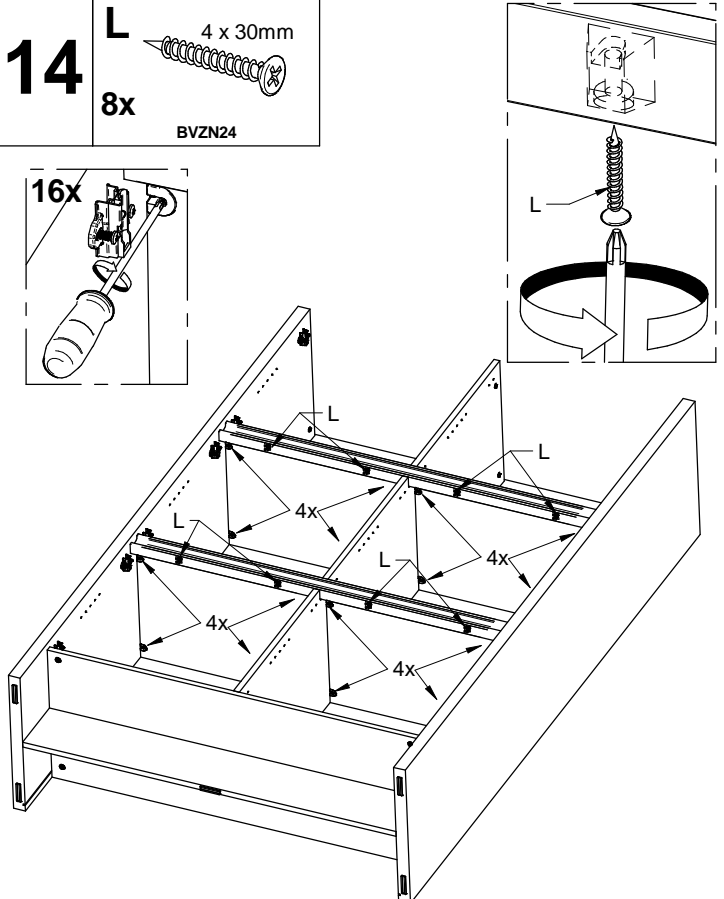

**6** **J**  
5x  
BBSG137

**7** **E**  
6x  
BBSG220

**F**  
2x  
BBSG270

**8**

**9** **F**  
2x  
BSG270

**10**

**11**

**12** **K**  
8x  
BSG193

**13**

**14** **L**  
8x  
BVZN24

**15** **L**  
4 x 30mm  
5x  
BVZN24

Witte verpakkingsblokken 188 x 150 x 20mm in het pak van de kastbodem.  
Bloques d'emballage blanc 188 x 150 x 20mm dans le paquet de base de l'armoire.  
White packing blocks 188 x 150 x 20mm in the package of the cabinet base.