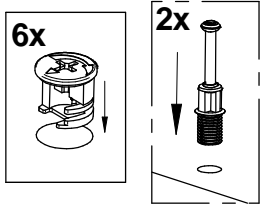

7 **E**
6x
BBSG220

F
2x
BBSG270