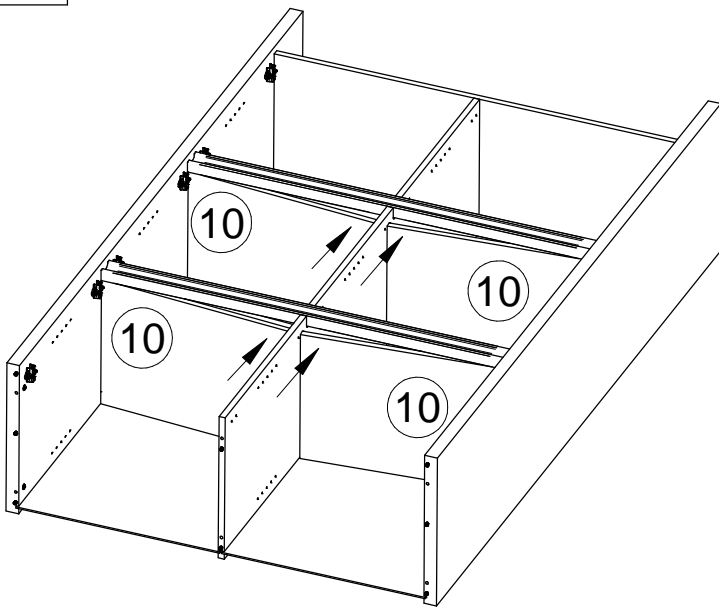

**6** **J**  
5x  
BBSG137

**7** **E**  
6x  
BBSG220

**F**  
2x  
BBSG270

**8**

**9** **F**  
2x  
BSG270

**10**

**11**

**12** **K**  
8x  
BSG193

**13**

**14** **L**  
8x  
BVZN24

**15** **L**  
4 x 30mm  
5x  
BVZN24

Witte verpakkingsblokken 188 x 150 x 20mm in het pak van de kastbodem.  
Bloques d'emballage blanc 188 x 150 x 20mm dans le paquet de base de l'armoire.  
White packing blocks 188 x 150 x 20mm in the package of the cabinet base.