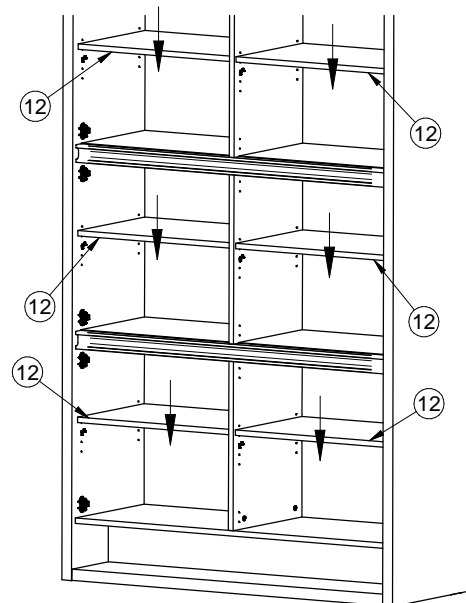

**13**

**14** **L**  
8x  
BVZN24

**15** **L**  
4 x 30mm  
5x  
BVZN24

Witte verpakkingsblokken 188 x 150 x 20mm in het pak van de kastbodem.  
Bloques d'emballage blanc 188 x 150 x 20mm dans le paquet de base de l'armoire.  
White packing blocks 188 x 150 x 20mm in the package of the cabinet base.

**M**  
8x  
BVZN45

**8x**

**18** **N**  
24x  
BBSG303

**19**

20