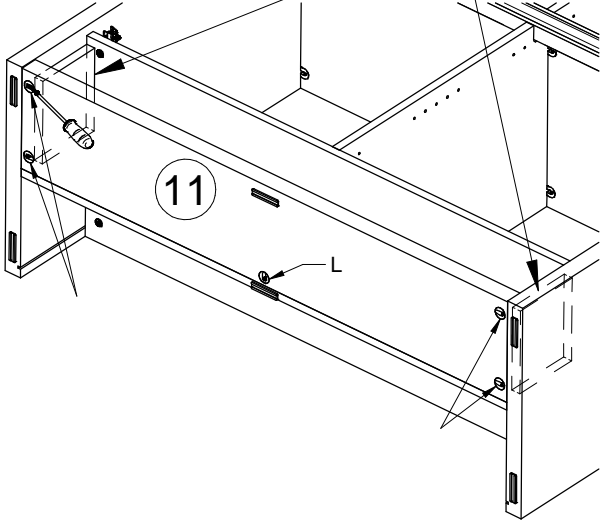

15 **L**
4 x 30mm
5x
BVZN24

Witte verpakkingsblokken 188 x 150 x 20mm in het pak van de kastbodem.
Bloques d'emballage blanc 188 x 150 x 20mm dans le paquet de base de l'armoire.
White packing blocks 188 x 150 x 20mm in the package of the cabinet base.

5x