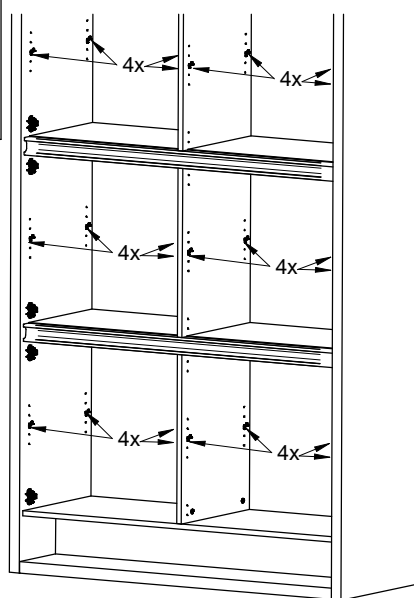

18 **N**
24x
BBSG303

19