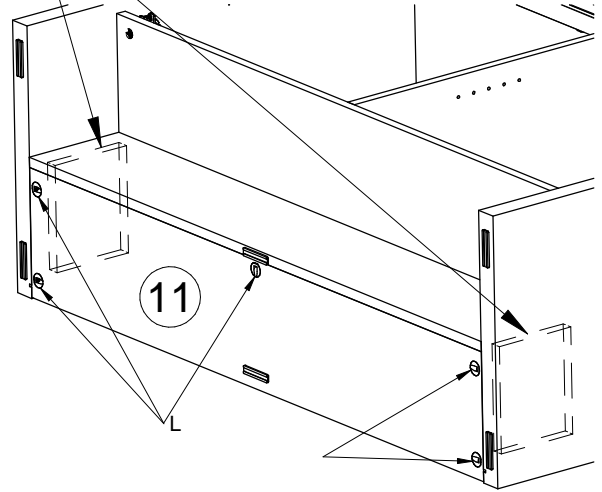

15 **L**
4 x 30mm
5x
BVZN24

Witte verpakkingsblokken 188 x 150 x 20mm in het pak van de kastbodem.
Bloques d'emballage blanc 188 x 150 x 20mm dans le paquet de base de l'armoire.
White packing blocks 188 x 150 x 20mm in the package of the cabinet base.

5x

OF
OU
OR

15b

OPTIE : NU MONTAGE LED VERLICHTING - KUBOS
OPTION: MAINTENANT MONTAGE ÉCLAIRAGE LED - KUBOS
OPTION: NOW INSTALLATION LED LIGHTING - KUBOS

16 **4**
2x
4x

6x

17

M
8x
BVZN45

8x

18 **N**
24x
BBSG303

19