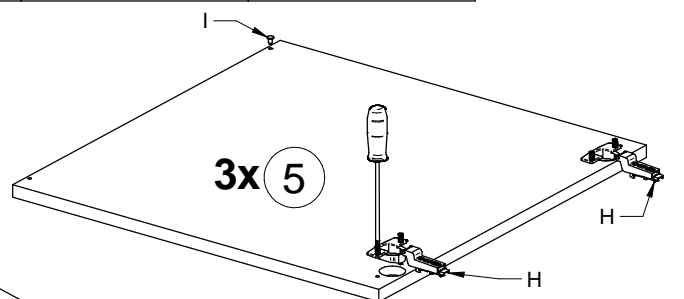

Art. Nr.	Aantal
1 OZIKUB014XL	1x
2 OZIKUB014XR	1x
3 OBZKUB014X	1x
4 OBLKUB012X	1x
5 ODRKUB003X	6x
6 OPLKUB012X	1x
7 OGRKUB012X	1x
8 ORUKUB014X	2x
9 BLIKUB012	2x
10 OLVKUB012XZ	4x
11 OGRKUB012XV	1x
12 OLPKUB003XZ	6x

**13**

**14** **L**  
8x  
BVZN24

**15** **L**  
4 x 30mm  
5x  
BVZN24

Witte verpakkingsblokken 188 x 150 x 20mm in het pak van de kastbodem.  
Bloques d'emballage blanc 188 x 150 x 20mm dans le paquet de base de l'armoire.  
White packing blocks 188 x 150 x 20mm in the package of the cabinet base.