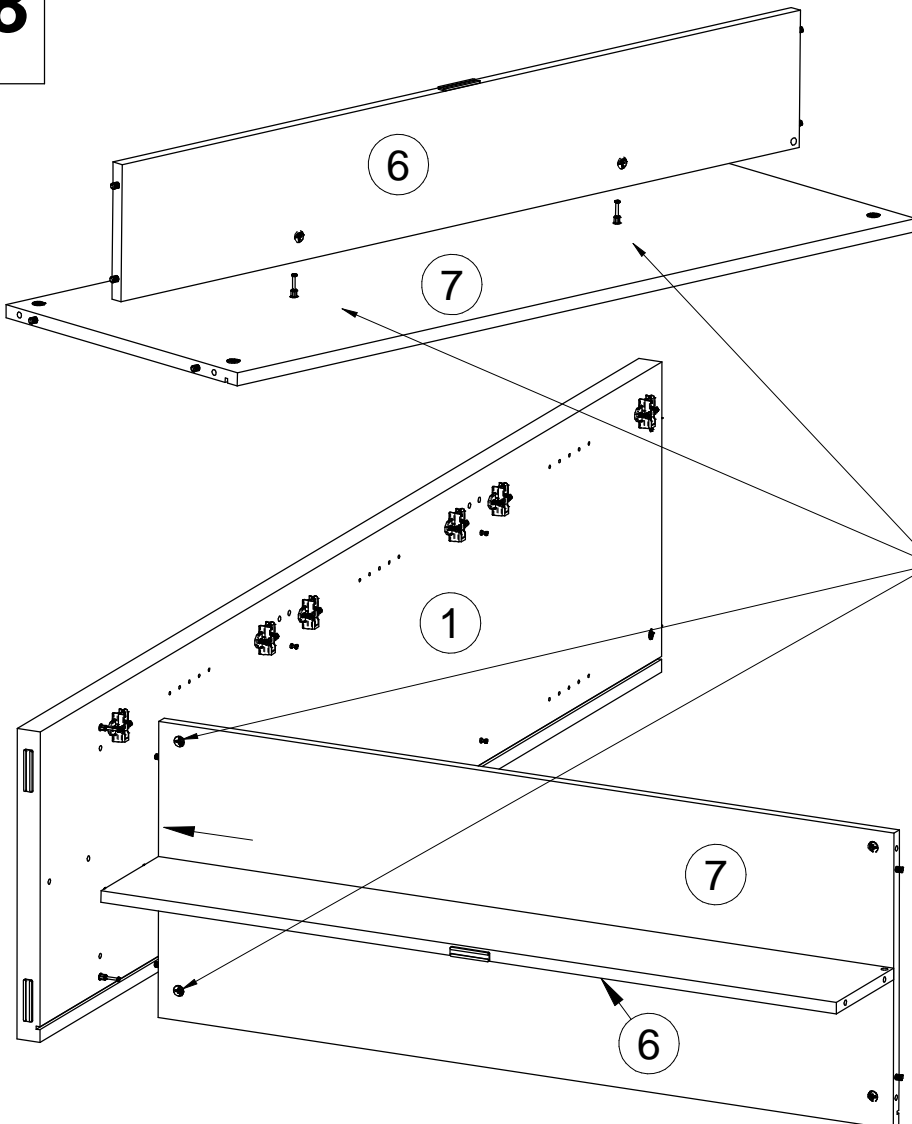

**6** **J**  
5x  
BBSG137

**7** **E**  
6x  
BBSG220

**F**  
2x  
BBSG270

**8**

**9** **F**  
2x  
BSG270

**10**

**11**

**12** **K**  
8x  
BSG193

**13**

**14** **L**  
8x  
BVZN24

**15** **L**  
4 x 30mm  
5x  
BVZN24

Witte verpakkingsblokken 188 x 150 x 20mm in het pak van de kastbodem.  
Bloques d'emballage blanc 188 x 150 x 20mm dans le paquet de base de l'armoire.  
White packing blocks 188 x 150 x 20mm in the package of the cabinet base.