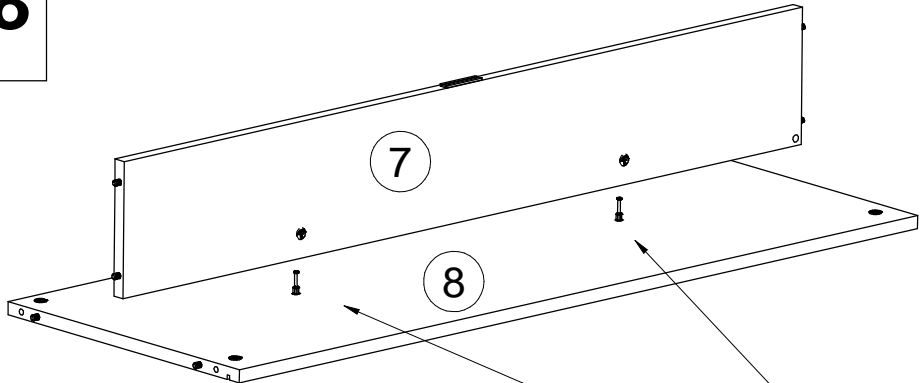

**6** L  
5x  
BBSG137

**7** E  
6x  
BBSG220

**F**  
2x  
BBSG270

6x  
2x

**8**

**9**  
F  
2x  
BSG270

**10**

**11**

**12**

M  
4x  
BSG193

**13**

**14**

N  
4 x 30mm  
4x  
BVZN24

**15** **N**  
4 x 30mm  
7x  
BVZN24

Witte verpakkingsblokken 188 x 150 x 20mm in het pak van de kastbodem.  
Bloques d'emballage blanc 188 x 150 x 20mm dans le paquet de base de l'armoire.  
White packing blocks 188 x 150 x 20mm in the package of the cabinet base.