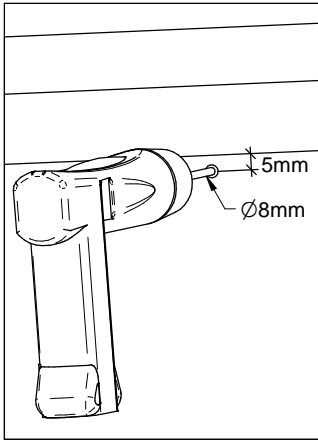

21

22

Verlichtingsset
Set éclairage
Lighting set

23