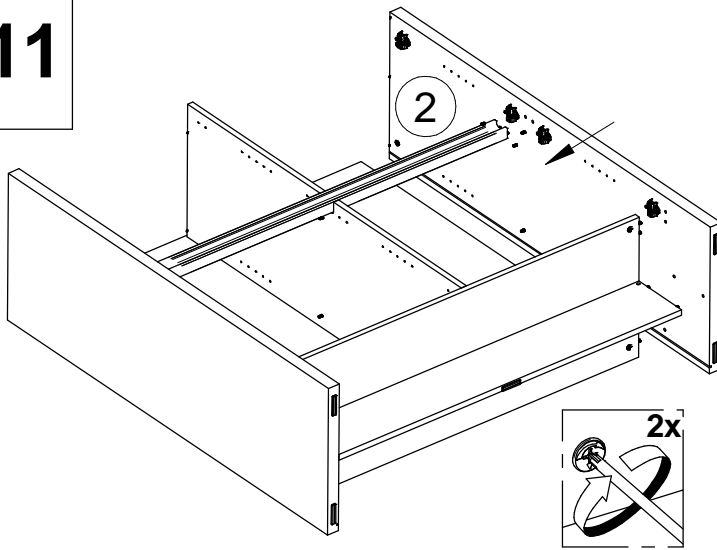

**6** L  
5x  
BBSG137

**7** E  
6x  
BBSG220

**F**  
2x  
BBSG270

6x  
2x

**8**

**9**  
F  
2x  
BSG270

**10**

**11**

**12**

M  
4x  
BSG193

**13**

**14**

N  
4 x 30mm  
4x  
BVZN24

**15** **N**  
4 x 30mm  
7x  
BVZN24

Witte verpakkingsblokken 188 x 150 x 20mm in het pak van de kastbodem.  
Bloques d'emballage blanc 188 x 150 x 20mm dans le paquet de base de l'armoire.  
White packing blocks 188 x 150 x 20mm in the package of the cabinet base.