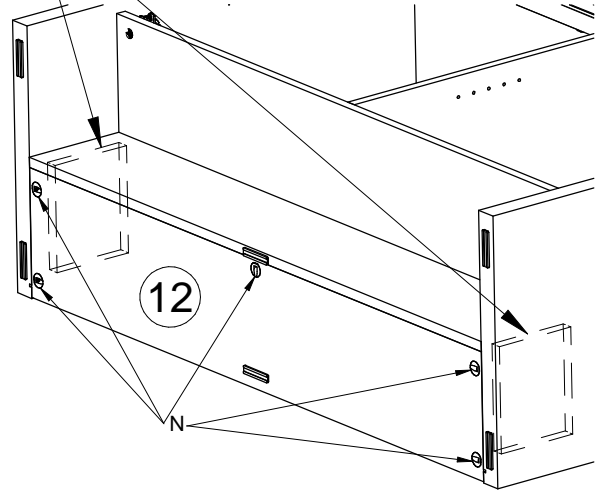

15 **N**
4 x 30mm
7x
BVZN24

Witte verpakkingsblokken 188 x 150 x 20mm in het pak van de kastbodem.
Bloques d'emballage blanc 188 x 150 x 20mm dans le paquet de base de l'armoire.
White packing blocks 188 x 150 x 20mm in the package of the cabinet base.

OF
OU
OR

15b

OPTIE : NU MONTAGE LED VERLICHTING - KUBOS
OPTION: MAINTENANT MONTAGE ÉCLAIRAGE LED - KUBOS
OPTION: NOW INSTALLATION LED LIGHTING - KUBOS

16

17

18

19