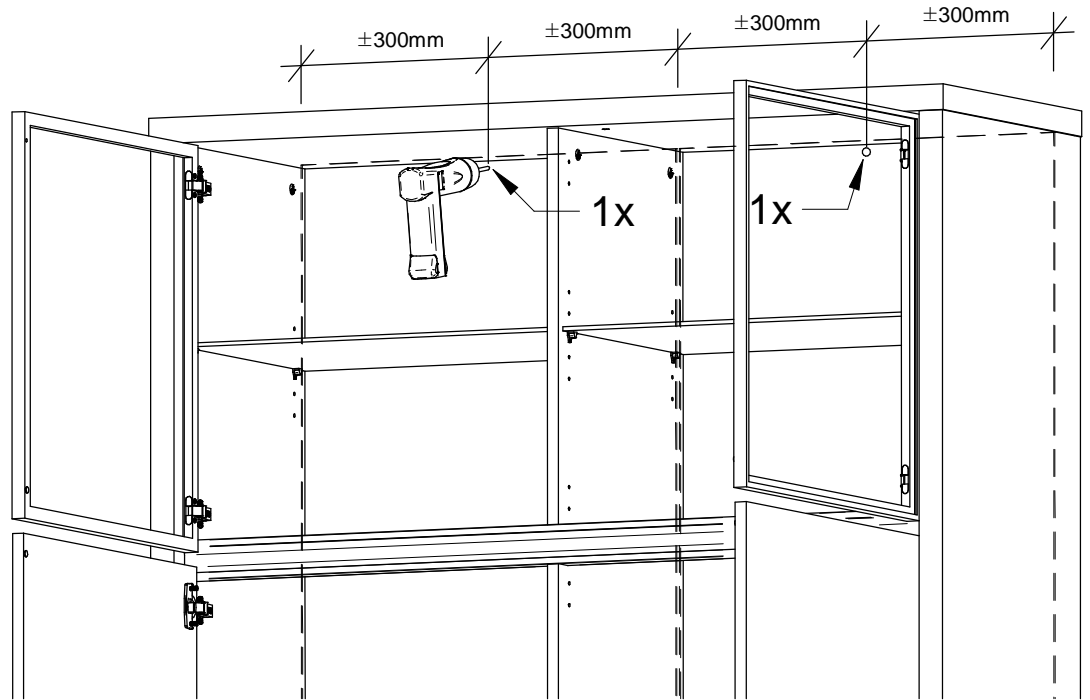

21

22

Verlichtingsset
Set éclairage
Lighting set

23