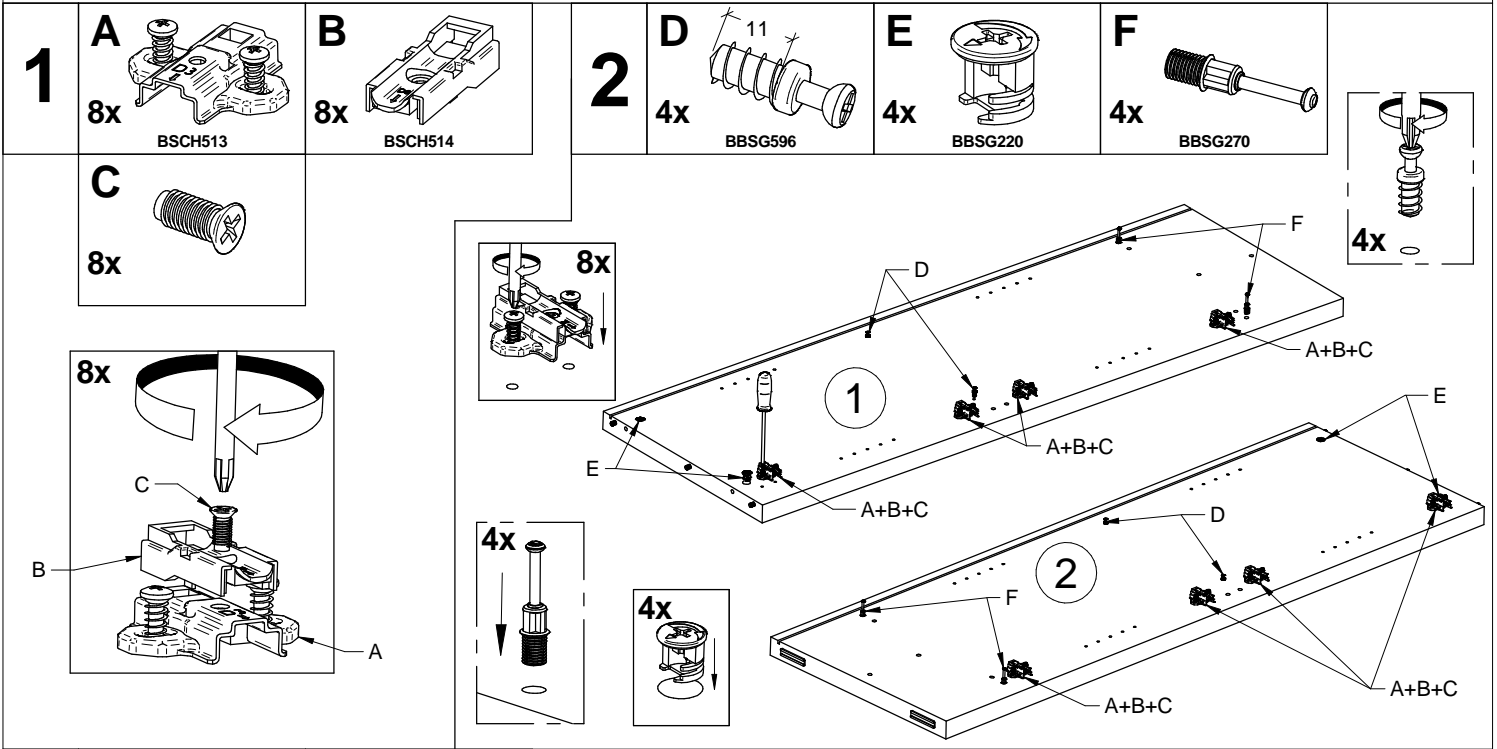

Art. Nr.	Aantal
1 OZIKUB012XL	1x
2 OZIKUB012XR	1x
3 OBZKUB012X	1x
4 OBLKUB012X	1x
5 ODRKUB003X	2x
6 BDRKUB022	2x
7 OPLKUB012X	1x
8 OGRKUB012X	1x
9 ORUKUB012XZ	2x
10 BLIKUB012	1x
11 OLVKUB012XZ	2x
12 OGRKUB012XV	1x
13 OLPKUB003XZ	2x
14 BLPKUB003GZ	2x

**6** L  
5x  
BBSG137

**7** E  
6x  
BBSG220

**F**  
2x  
BBSG270

6x  
2x

**8**

**9**  
F  
2x  
BSG270

**10**

**11**

**12**

M  
4x  
BSG193

**13**

**14**

N  
4 x 30mm  
4x  
BVZN24

**15** **N**  
4 x 30mm  
7x  
BVZN24

Witte verpakkingsblokken 188 x 150 x 20mm in het pak van de kastbodem.  
Bloques d'emballage blanc 188 x 150 x 20mm dans le paquet de base de l'armoire.  
White packing blocks 188 x 150 x 20mm in the package of the cabinet base.