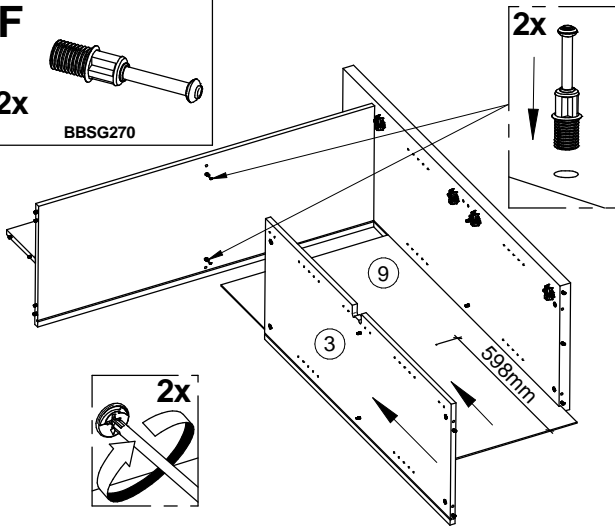

**6** L  
5x  
BBSG137

**7** E  
6x  
BBSG220

**F**  
2x  
BBSG270

6x  
2x

**8**

**9**  
F  
2x  
BSG270

**10**

**11**

**12**

M  
4x  
BSG193

**13**

**14**

N  
4 x 30mm  
4x  
BVZN24

**15** **N**  
4 x 30mm  
7x  
BVZN24

Witte verpakkingsblokken 188 x 150 x 20mm in het pak van de kastbodem.  
Bloques d'emballage blanc 188 x 150 x 20mm dans le paquet de base de l'armoire.  
White packing blocks 188 x 150 x 20mm in the package of the cabinet base.