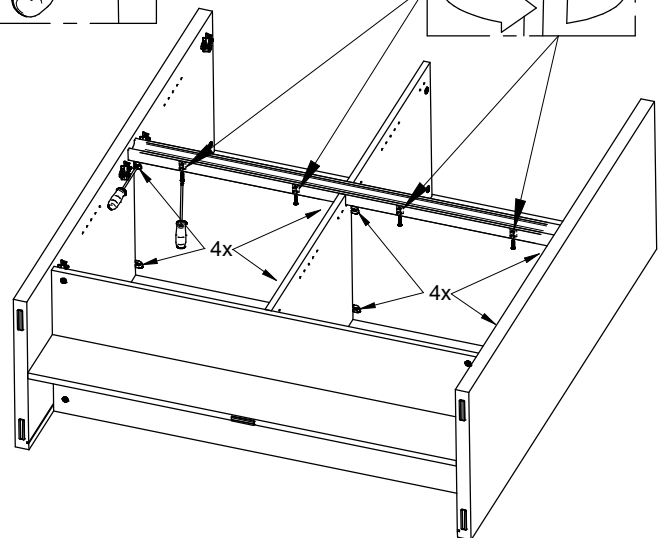

**12**

M  
4x  
BSG193

**13**

**14**

N  
4 x 30mm  
4x  
BVZN24

**15** **N**  
4 x 30mm  
7x  
BVZN24

Witte verpakkingsblokken 188 x 150 x 20mm in het pak van de kastbodem.  
Bloques d'emballage blanc 188 x 150 x 20mm dans le paquet de base de l'armoire.  
White packing blocks 188 x 150 x 20mm in the package of the cabinet base.