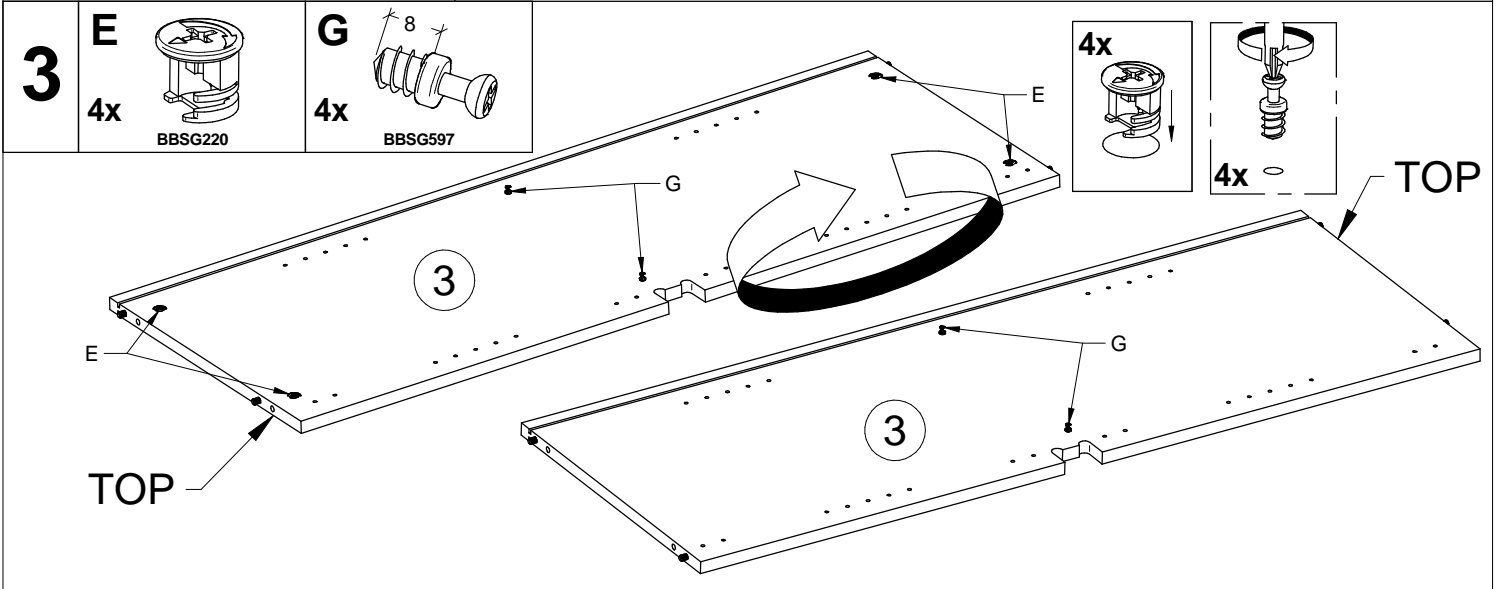

Art. Nr.	Aantal
1 OZIKUB012XL	1x
2 OZIKUB012XR	1x
3 OBZKUB012X	1x
4 OBLKUB012X	1x
5 ODRKUB003X	2x
6 BDRKUB022	2x
7 OPLKUB012X	1x
8 OGRKUB012X	1x
9 ORUKUB012XZ	2x
10 BLIKUB012	1x
11 OLVKUB012XZ	2x
12 OGRKUB012XV	1x
13 OLPKUB003XZ	2x
14 BLPKUB003GZ	2x

**12**

M  
4x  
BSG193

**13**

**14**

N  
4 x 30mm  
4x  
BVZN24

**15** **N**  
4 x 30mm  
7x  
BVZN24

Witte verpakkingsblokken 188 x 150 x 20mm in het pak van de kastbodem.  
Bloques d'emballage blanc 188 x 150 x 20mm dans le paquet de base de l'armoire.  
White packing blocks 188 x 150 x 20mm in the package of the cabinet base.