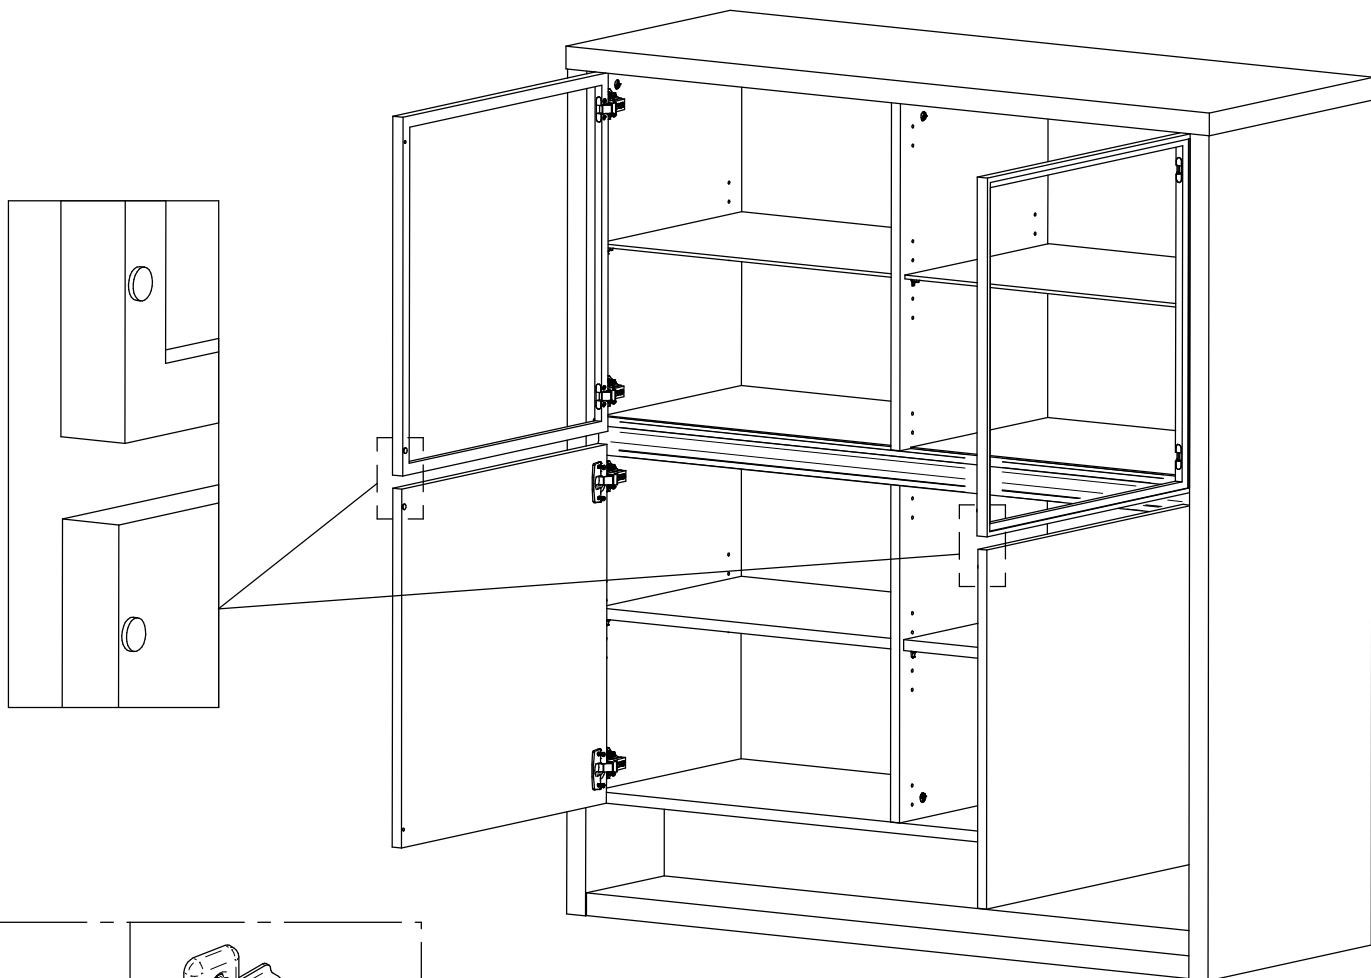

**12**

M  
4x  
BSG193

**13**

**14**

N  
4 x 30mm  
4x  
BVZN24

**15** **N**  
4 x 30mm  
7x  
BVZN24

Witte verpakkingsblokken 188 x 150 x 20mm in het pak van de kastbodem.  
Bloques d'emballage blanc 188 x 150 x 20mm dans le paquet de base de l'armoire.  
White packing blocks 188 x 150 x 20mm in the package of the cabinet base.

OF  
OU  
OR

**15b**

OPTIE : NU MONTAGE LED VERLICHTING - KUBOS  
OPTION: MAINTENANT MONTAGE ÉCLAIRAGE LED - KUBOS  
OPTION: NOW INSTALLATION LED LIGHTING - KUBOS

**16**

**17**

**18**

**19**

20