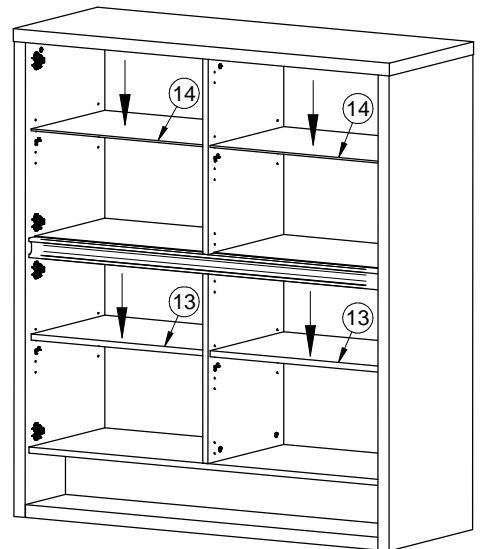

**12**

M  
4x  
BSG193

**13**

**14**

N  
4 x 30mm  
4x  
BVZN24

**15** **N**  
4 x 30mm  
7x  
BVZN24

Witte verpakkingsblokken 188 x 150 x 20mm in het pak van de kastbodem.  
Bloques d'emballage blanc 188 x 150 x 20mm dans le paquet de base de l'armoire.  
White packing blocks 188 x 150 x 20mm in the package of the cabinet base.

OF  
OU  
OR

**15b**

OPTIE : NU MONTAGE LED VERLICHTING - KUBOS  
OPTION: MAINTENANT MONTAGE ÉCLAIRAGE LED - KUBOS  
OPTION: NOW INSTALLATION LED LIGHTING - KUBOS

**16**

**17**

**18**

**19**

20