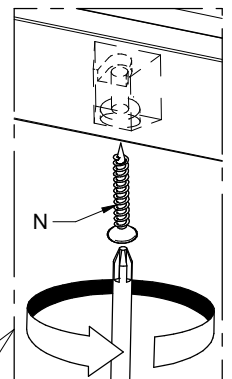

**12**

M  
4x  
BSG193

**13**

**14**

N  
4 x 30mm  
4x  
BVZN24

**15** **N**  
4 x 30mm  
7x  
BVZN24

Witte verpakkingsblokken 188 x 150 x 20mm in het pak van de kastbodem.  
Bloques d'emballage blanc 188 x 150 x 20mm dans le paquet de base de l'armoire.  
White packing blocks 188 x 150 x 20mm in the package of the cabinet base.