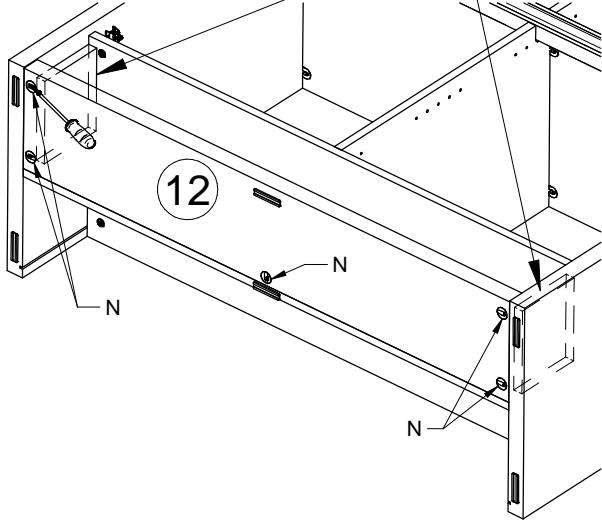

**12**

M  
4x  
BSG193

**13**

**14**

N  
4 x 30mm  
4x  
BVZN24

**15** **N**  
4 x 30mm  
7x  
BVZN24

Witte verpakkingsblokken 188 x 150 x 20mm in het pak van de kastbodem.  
Bloques d'emballage blanc 188 x 150 x 20mm dans le paquet de base de l'armoire.  
White packing blocks 188 x 150 x 20mm in the package of the cabinet base.