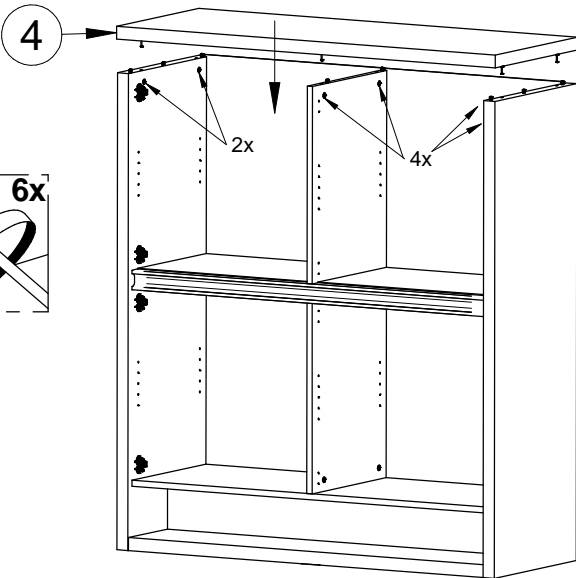

15b

OPTIE : NU MONTAGE LED VERLICHTING - KUBOS
OPTION: MAINTENANT MONTAGE ÉCLAIRAGE LED - KUBOS
OPTION: NOW INSTALLATION LED LIGHTING - KUBOS

16

17