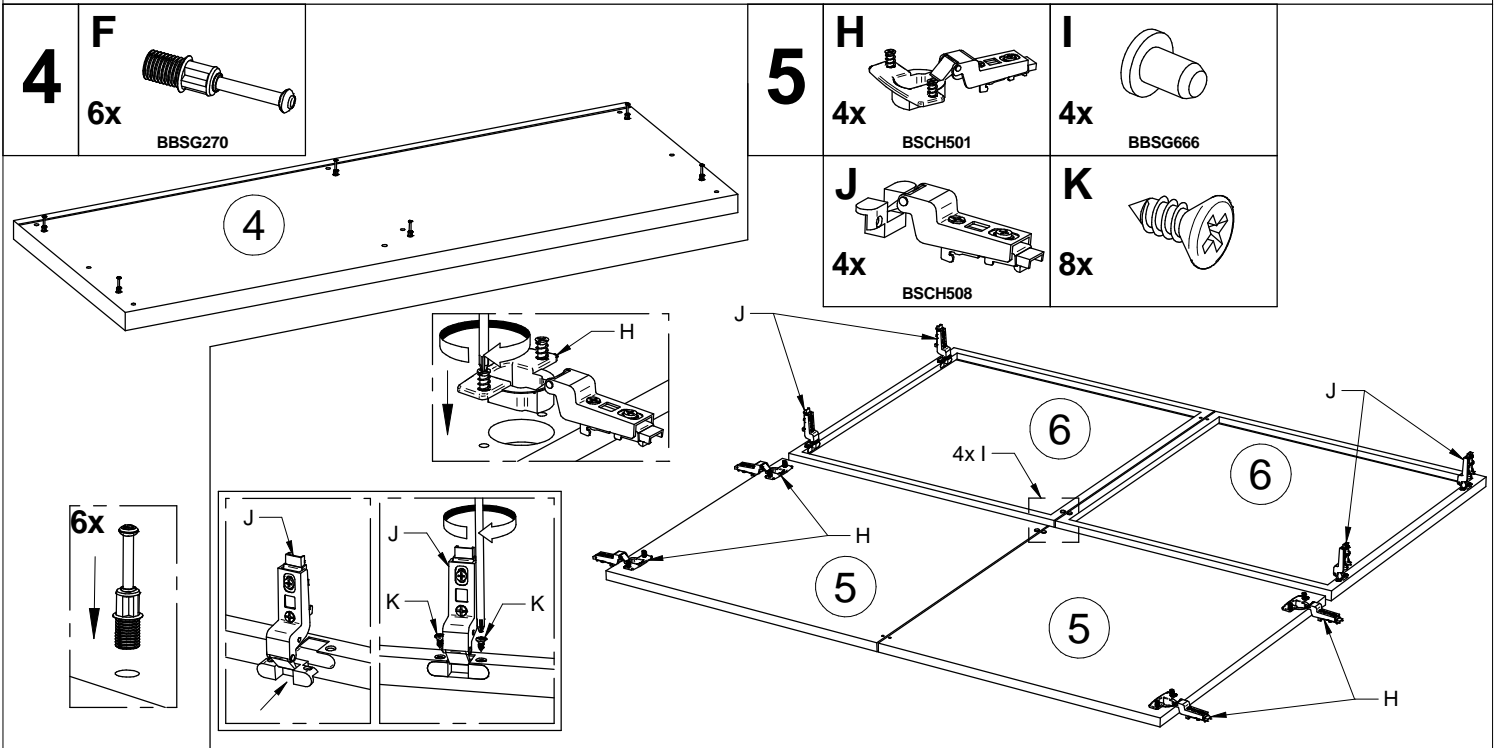

Art. Nr.	Aantal
1 OZIKUB012XL	1x
2 OZIKUB012XR	1x
3 OBZKUB012X	1x
4 OBLKUB012X	1x
5 ODRKUB003X	2x
6 BDRKUB022	2x
7 OPLKUB012X	1x
8 OGRKUB012X	1x
9 ORUKUB012XZ	2x
10 BLIKUB012	1x
11 OLVKUB012XZ	2x
12 OGRKUB012XV	1x
13 OLPKUB003XZ	2x
14 BLPKUB003GZ	2x

**6** L  
5x  
BBSG137

**7** E  
6x  
BBSG220

**F**  
2x  
BBSG270

6x  
2x

**8**

**9**  
F  
2x  
BSG270

**10**

**11**

**12**

M  
4x  
BSG193

**13**

**14**

N  
4 x 30mm  
4x  
BVZN24

**15** **N**  
4 x 30mm  
7x  
BVZN24

Witte verpakkingsblokken 188 x 150 x 20mm in het pak van de kastbodem.  
Bloques d'emballage blanc 188 x 150 x 20mm dans le paquet de base de l'armoire.  
White packing blocks 188 x 150 x 20mm in the package of the cabinet base.