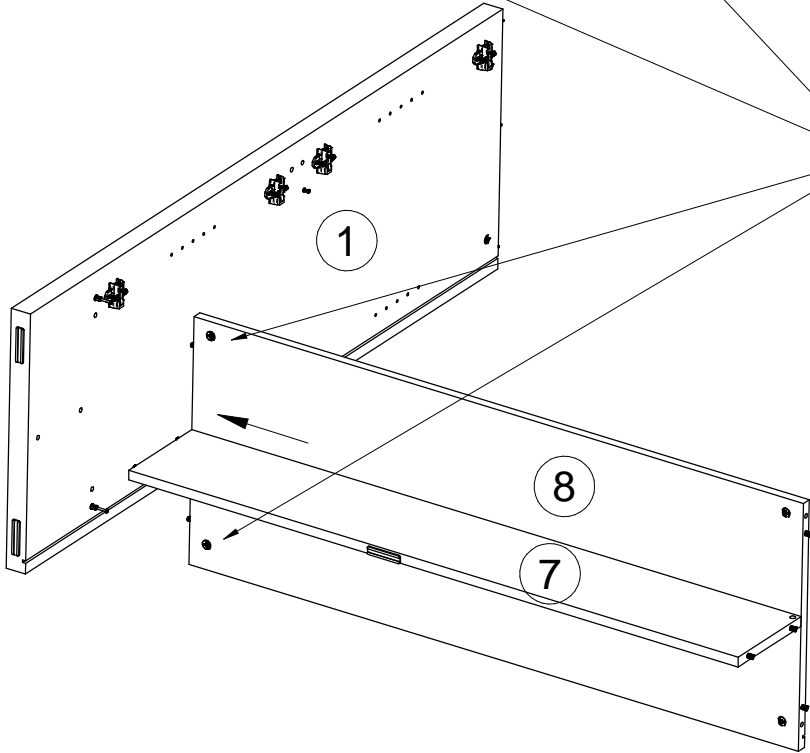

**6** L  
5x  
BBSG137

**7** E  
6x  
BBSG220

**F**  
2x  
BBSG270

6x  
2x

**8**

**9**  
F  
2x  
BSG270

**10**

**11**

**12**

M  
4x  
BSG193

**13**

**14**

N  
4 x 30mm  
4x  
BVZN24

**15** **N**  
4 x 30mm  
7x  
BVZN24

Witte verpakkingsblokken 188 x 150 x 20mm in het pak van de kastbodem.  
Bloques d'emballage blanc 188 x 150 x 20mm dans le paquet de base de l'armoire.  
White packing blocks 188 x 150 x 20mm in the package of the cabinet base.