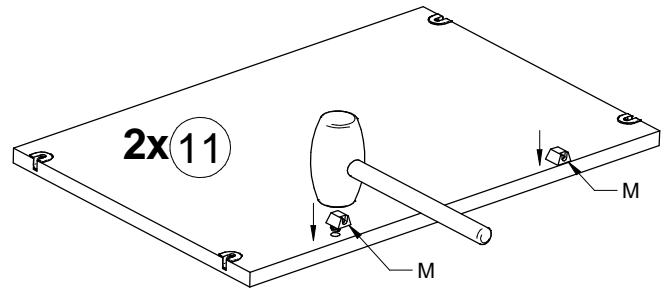

**6** L  
5x  
BBSG137

**7** E  
6x  
BBSG220

**F**  
2x  
BBSG270

6x  
2x

**8**

**9**  
F  
2x  
BSG270

**10**

**11**

**12**

M  
4x  
BSG193

**13**

**14**

N  
4 x 30mm  
4x  
BVZN24

**15** **N**  
4 x 30mm  
7x  
BVZN24

Witte verpakkingsblokken 188 x 150 x 20mm in het pak van de kastbodem.  
Bloques d'emballage blanc 188 x 150 x 20mm dans le paquet de base de l'armoire.  
White packing blocks 188 x 150 x 20mm in the package of the cabinet base.