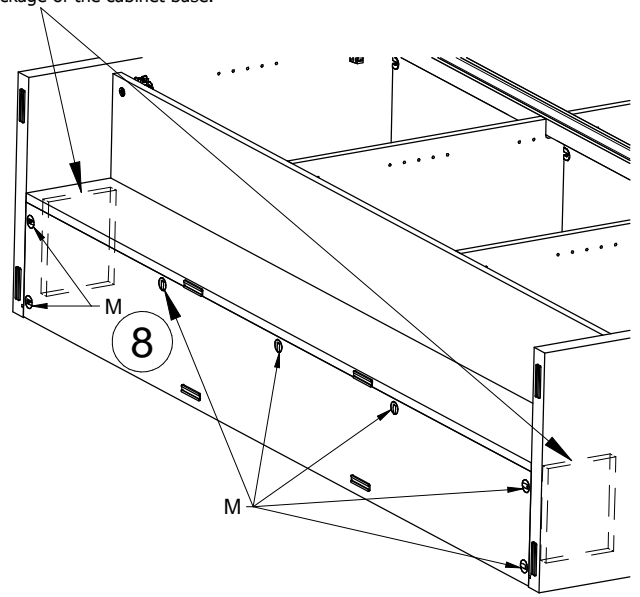

10

11

12

13

14

15 **O**
4 x 30mm
7x
BVZN24

Witte verpakkingsblokken 188 x 150 x 20mm in het pak van de kastbodem.
Bloques d'emballage blanc 188 x 150 x 20mm dans le paquet de base de l'armoire.
White packing blocks 188 x 150 x 20mm in the package of the cabinet base.