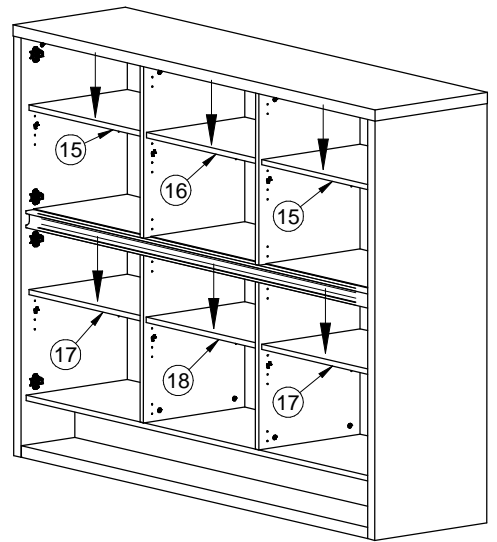

10

11

12

13

14

15 **O**
4 x 30mm
7x
BVZN24

Witte verpakkingsblokken 188 x 150 x 20mm in het pak van de kastbodem.
Bloques d'emballage blanc 188 x 150 x 20mm dans le paquet de base de l'armoire.
White packing blocks 188 x 150 x 20mm in the package of the cabinet base.

OF
OU
OR

15b

OPTIE : NU MONTAGE LED VERLICHTING - KUBOS
OPTION: MAINTENANT MONTAGE ÉCLAIRAGE LED - KUBOS
OPTION: NOW INSTALLATION LED LIGHTING - KUBOS

16

17

18

19

20