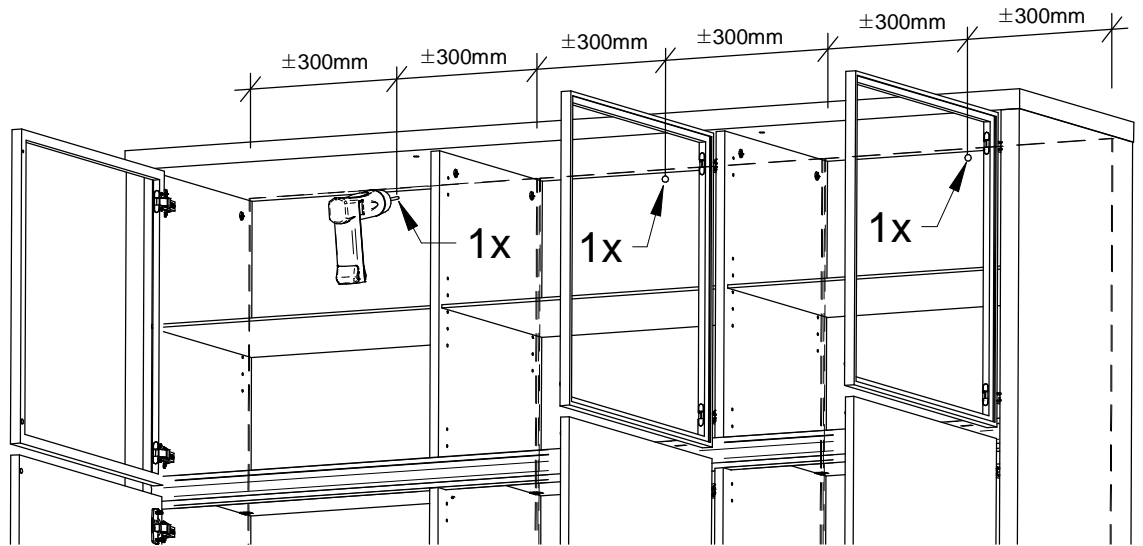

21

22

Verlichtingsset
Set éclairage
Lighting set

23