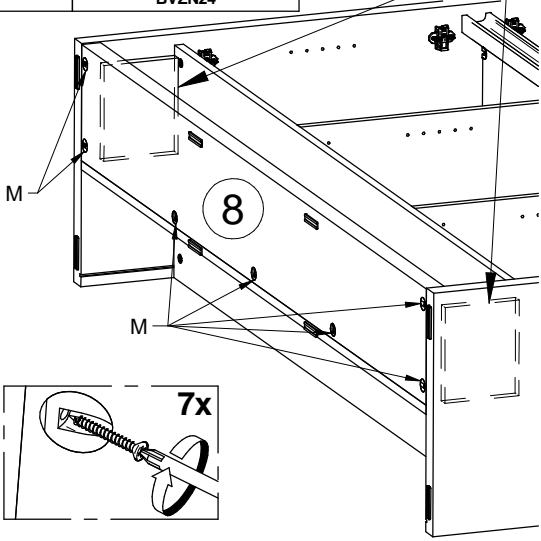

10

11

12

13

14

15 **O**
4 x 30mm
7x
BVZN24

Witte verpakkingsblokken 188 x 150 x 20mm in het pak van de kastbodem.
Bloques d'emballage blanc 188 x 150 x 20mm dans le paquet de base de l'armoire.
White packing blocks 188 x 150 x 20mm in the package of the cabinet base.