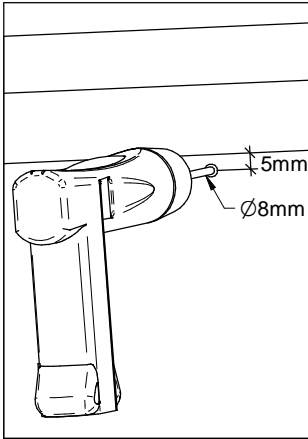

21

22

Verlichtingsset
Set éclairage
Lighting set

23