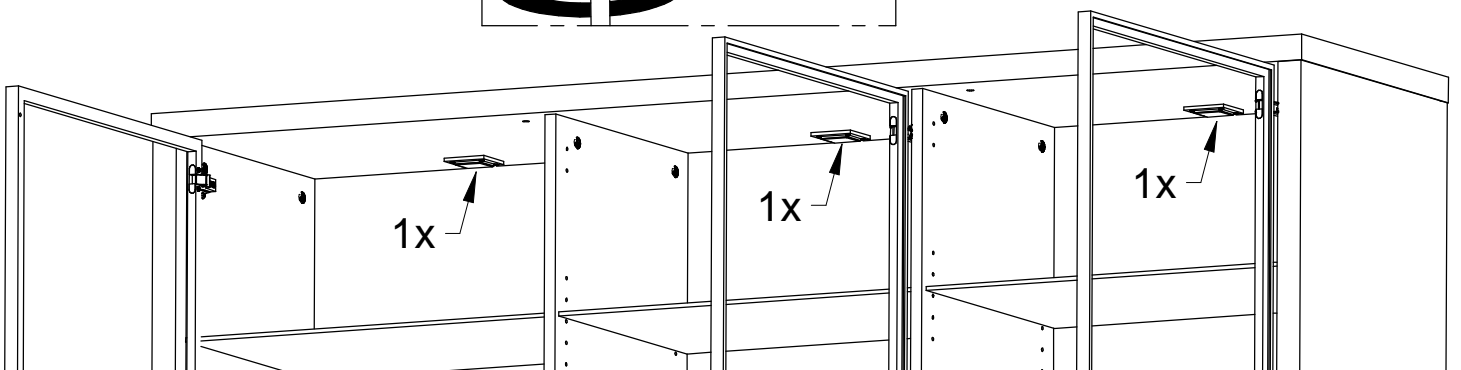

21

22

Verlichtingsset
Set éclairage
Lighting set

23