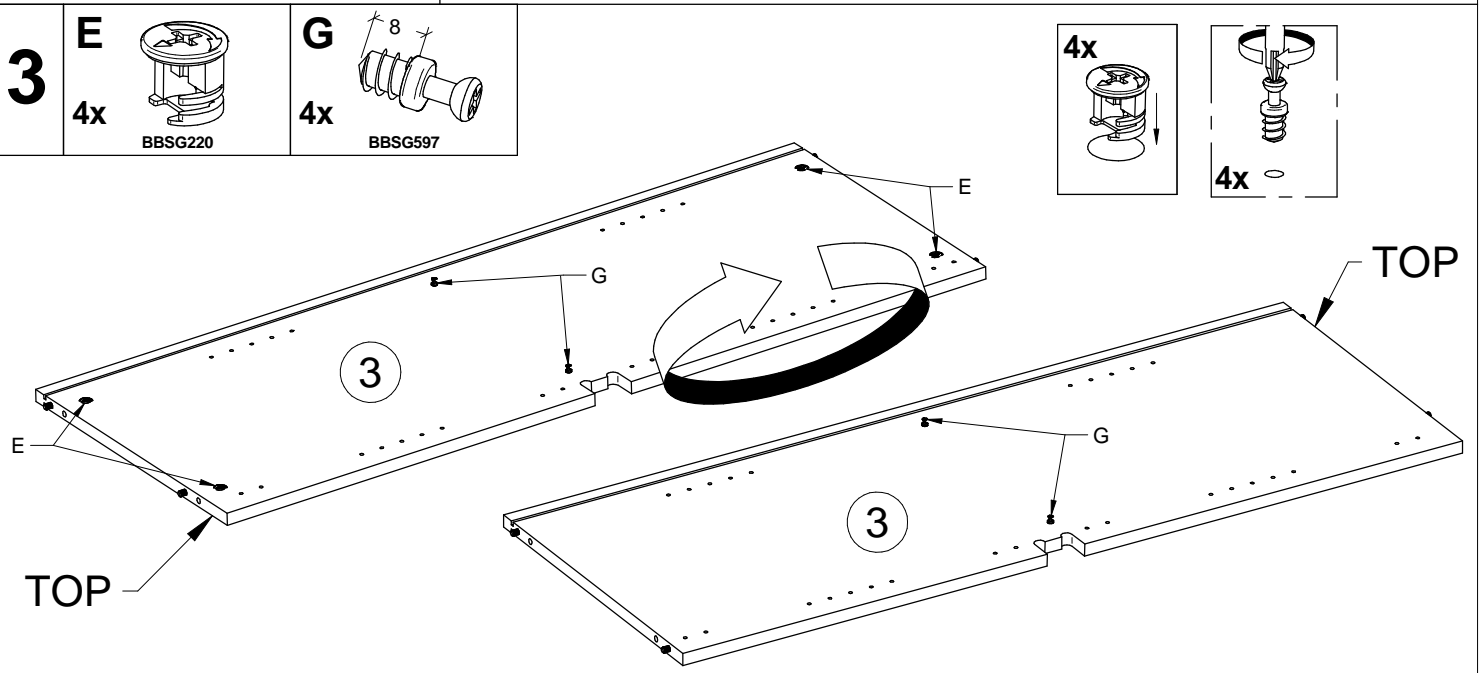

Art. Nr.	Aantal
1	OZIKUB012XL 1x
2	OZIKUB012XR 1x
3	OBZKUB012X 2x
4	OBLKUB003X 1x
5	ODRKUB003X 3x
6	BDRKUB022 3x
7	OPLKUB003X 1x
8	OGRKUB003XV 1x
9	ORUKUB012XZ 2x
10	ORUKUB013XM 1x
11	BLIKUB013 1x
12	OLVKUB012XZ 2x
13	OLVKUB013XM 1x
14	OGRKUB003X 1x
15	BLPKUB003GZ 2x
16	BLPKUB003GM 1x
17	OLPKUB003XZ 2x
18	OLPKUB003XM 1x

10

11

12

13

14

15 **O**
4 x 30mm
7x
BVZN24

Witte verpakkingsblokken 188 x 150 x 20mm in het pak van de kastbodem.
Bloques d'emballage blanc 188 x 150 x 20mm dans le paquet de base de l'armoire.
White packing blocks 188 x 150 x 20mm in the package of the cabinet base.