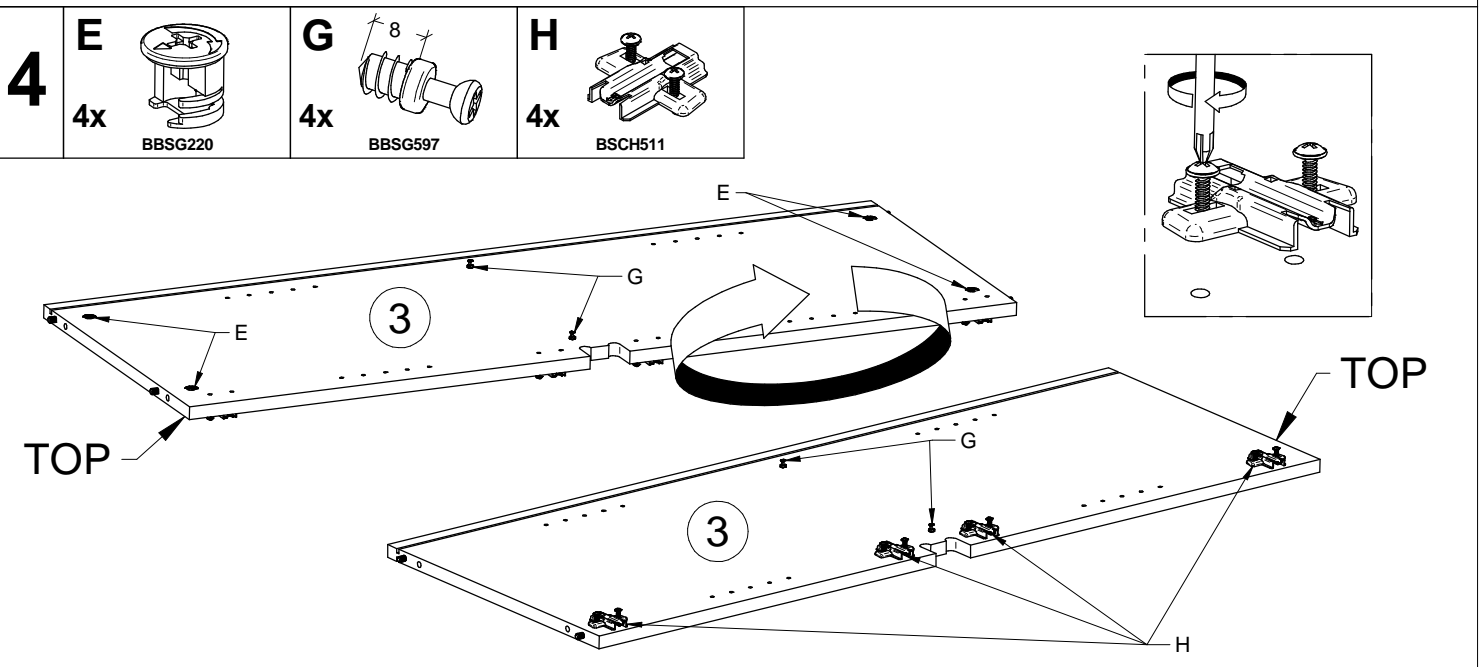

Art. Nr.	Aantal
1	OZIKUB012XL 1x
2	OZIKUB012XR 1x
3	OBZKUB012X 2x
4	OBLKUB003X 1x
5	ODRKUB003X 3x
6	BDRKUB022 3x
7	OPLKUB003X 1x
8	OGRKUB003XV 1x
9	ORUKUB012XZ 2x
10	ORUKUB013XM 1x
11	BLIKUB013 1x
12	OLVKUB012XZ 2x
13	OLVKUB013XM 1x
14	OGRKUB003X 1x
15	BLPKUB003GZ 2x
16	BLPKUB003GM 1x
17	OLPKUB003XZ 2x
18	OLPKUB003XM 1x

10

11

12

13

14

15 **O**
4 x 30mm
7x
BVZN24

Witte verpakkingsblokken 188 x 150 x 20mm in het pak van de kastbodem.
Bloques d'emballage blanc 188 x 150 x 20mm dans le paquet de base de l'armoire.
White packing blocks 188 x 150 x 20mm in the package of the cabinet base.