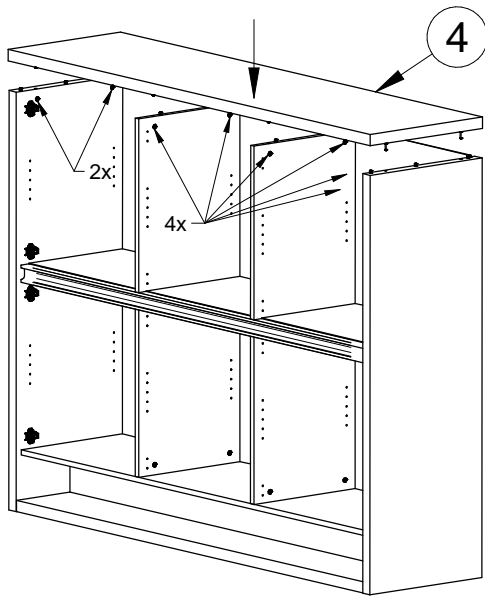

15 **O**
4 x 30mm
7x
BVZN24

Witte verpakkingsblokken 188 x 150 x 20mm in het pak van de kastbodem.
Bloques d'emballage blanc 188 x 150 x 20mm dans le paquet de base de l'armoire.
White packing blocks 188 x 150 x 20mm in the package of the cabinet base.

OF
OU
OR

15b

OPTIE : NU MONTAGE LED VERLICHTING - KUBOS
OPTION: MAINTENANT MONTAGE ÉCLAIRAGE LED - KUBOS
OPTION: NOW INSTALLATION LED LIGHTING - KUBOS

16

17

18

19