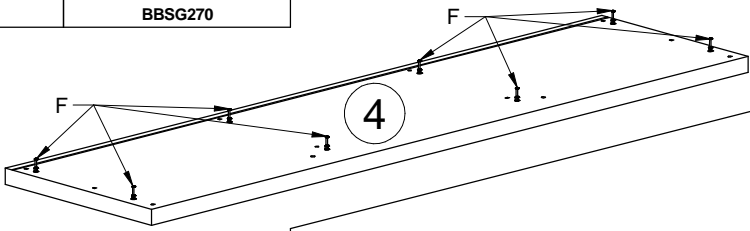

Art. Nr.	Aantal
1	OZIKUB012XL 1x
2	OZIKUB012XR 1x
3	OBZKUB012X 2x
4	OBLKUB003X 1x
5	ODRKUB003X 3x
6	BDRKUB022 3x
7	OPLKUB003X 1x
8	OGRKUB003XV 1x
9	ORUKUB012XZ 2x
10	ORUKUB013XM 1x
11	BLIKUB013 1x
12	OLVKUB012XZ 2x
13	OLVKUB013XM 1x
14	OGRKUB003X 1x
15	BLPKUB003GZ 2x
16	BLPKUB003GM 1x
17	OLPKUB003XZ 2x
18	OLPKUB003XM 1x

10

11

12

13

14

15 **O**
4 x 30mm
7x
BVZN24

Witte verpakkingsblokken 188 x 150 x 20mm in het pak van de kastbodem.
Bloques d'emballage blanc 188 x 150 x 20mm dans le paquet de base de l'armoire.
White packing blocks 188 x 150 x 20mm in the package of the cabinet base.