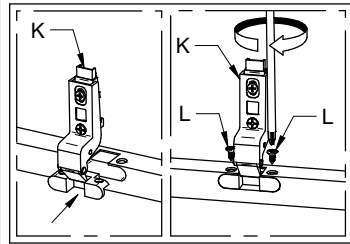

10

11

12

13

14

15 **O**
4 x 30mm
7x
BVZN24

Witte verpakkingsblokken 188 x 150 x 20mm in het pak van de kastbodem.
Bloques d'emballage blanc 188 x 150 x 20mm dans le paquet de base de l'armoire.
White packing blocks 188 x 150 x 20mm in the package of the cabinet base.