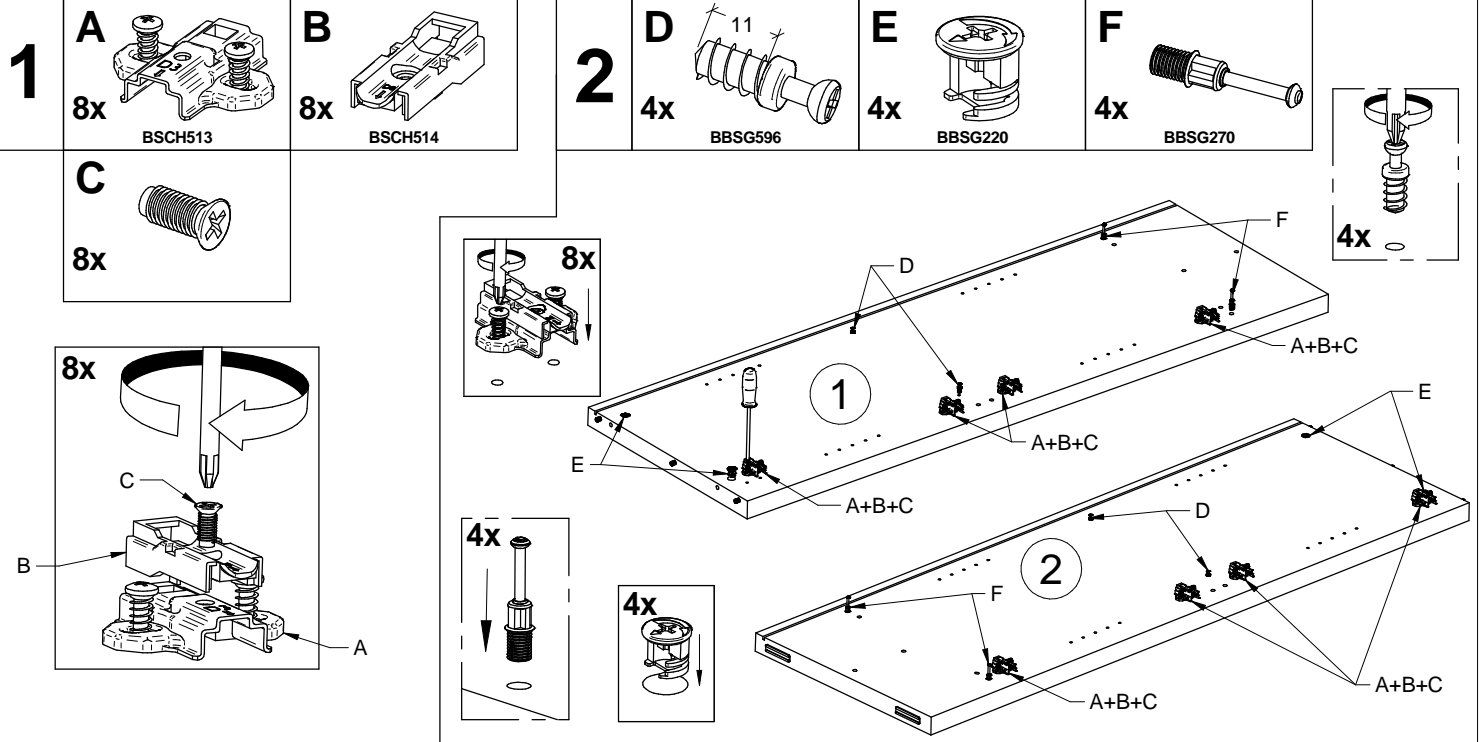

Art. Nr.	Aantal
1	OZIKUB012XL 1x
2	OZIKUB012XR 1x
3	OBZKUB012X 2x
4	OBLKUB003X 1x
5	ODRKUB003X 3x
6	BDRKUB022 3x
7	OPLKUB003X 1x
8	OGRKUB003XV 1x
9	ORUKUB012XZ 2x
10	ORUKUB013XM 1x
11	BLIKUB013 1x
12	OLVKUB012XZ 2x
13	OLVKUB013XM 1x
14	OGRKUB003X 1x
15	BLPKUB003GZ 2x
16	BLPKUB003GM 1x
17	OLPKUB003XZ 2x
18	OLPKUB003XM 1x

10

11

12

13

14

15 **O**
4 x 30mm
7x
BVZN24

Witte verpakkingsblokken 188 x 150 x 20mm in het pak van de kastbodem.
Bloques d'emballage blanc 188 x 150 x 20mm dans le paquet de base de l'armoire.
White packing blocks 188 x 150 x 20mm in the package of the cabinet base.