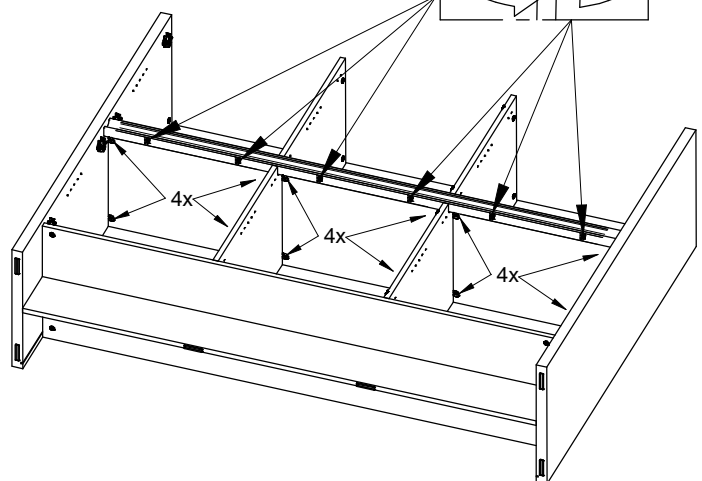

10

11

12

13

14

15 **O**
4 x 30mm
7x
BVZN24

Witte verpakkingsblokken 188 x 150 x 20mm in het pak van de kastbodem.
Bloques d'emballage blanc 188 x 150 x 20mm dans le paquet de base de l'armoire.
White packing blocks 188 x 150 x 20mm in the package of the cabinet base.