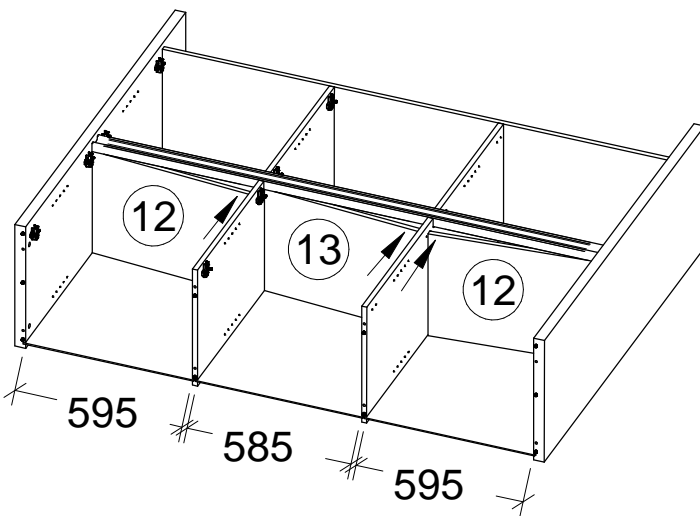

10

11

12

13

14

15 **O**
4 x 30mm
7x
BVZN24

Witte verpakkingsblokken 188 x 150 x 20mm in het pak van de kastbodem.
Bloques d'emballage blanc 188 x 150 x 20mm dans le paquet de base de l'armoire.
White packing blocks 188 x 150 x 20mm in the package of the cabinet base.