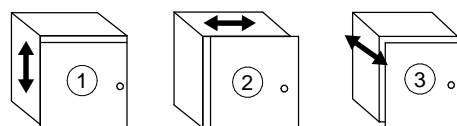

10

11

12

13

14

15 **O**
4 x 30mm
7x
BVZN24

Witte verpakkingsblokken 188 x 150 x 20mm in het pak van de kastbodem.
Bloques d'emballage blanc 188 x 150 x 20mm dans le paquet de base de l'armoire.
White packing blocks 188 x 150 x 20mm in the package of the cabinet base.

OF
OU
OR

15b

OPTIE : NU MONTAGE LED VERLICHTING - KUBOS
OPTION: MAINTENANT MONTAGE ÉCLAIRAGE LED - KUBOS
OPTION: NOW INSTALLATION LED LIGHTING - KUBOS

16

17

18

19

20