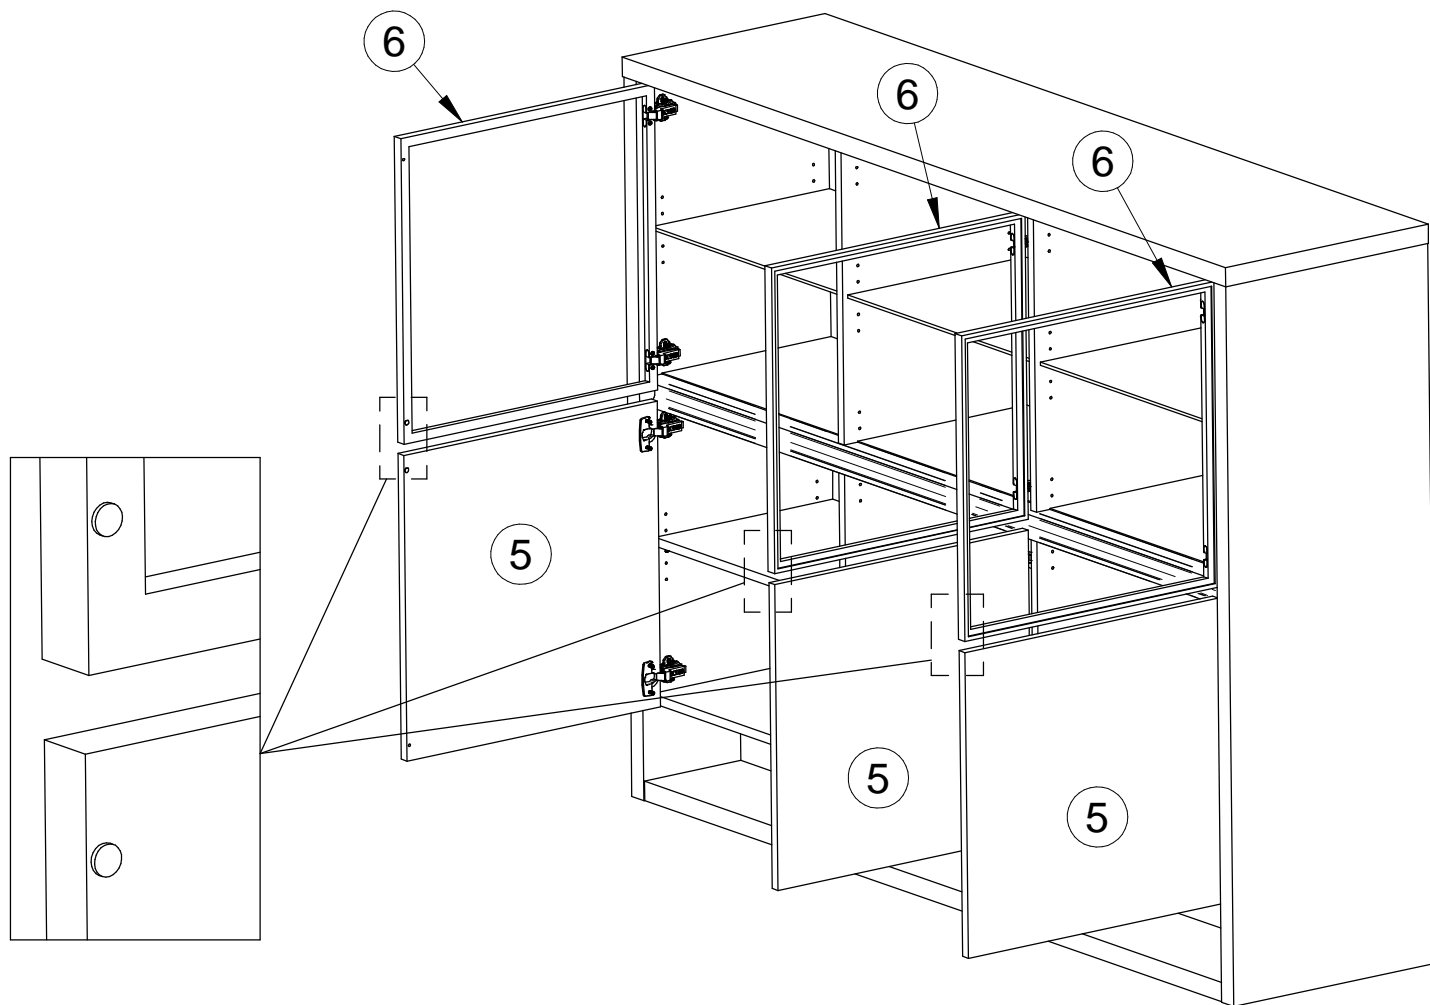

10

11

12

13

14

15 **O**
4 x 30mm
7x
BVZN24

Witte verpakkingsblokken 188 x 150 x 20mm in het pak van de kastbodem.
Bloques d'emballage blanc 188 x 150 x 20mm dans le paquet de base de l'armoire.
White packing blocks 188 x 150 x 20mm in the package of the cabinet base.

OF
OU
OR

15b

OPTIE : NU MONTAGE LED VERLICHTING - KUBOS
OPTION: MAINTENANT MONTAGE ÉCLAIRAGE LED - KUBOS
OPTION: NOW INSTALLATION LED LIGHTING - KUBOS

16

17

18

19

20