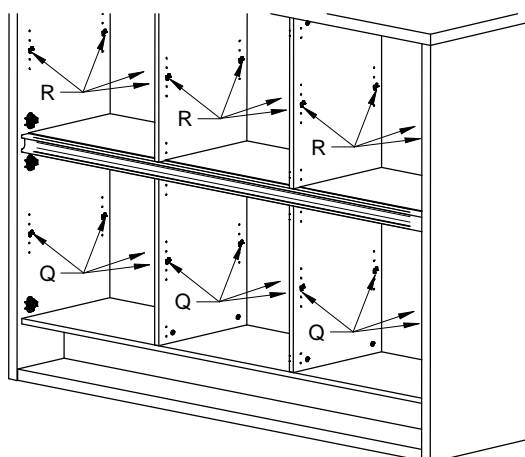

10

11

12

13

14

15 **O**
4 x 30mm
7x
BVZN24

Witte verpakkingsblokken 188 x 150 x 20mm in het pak van de kastbodem.
Bloques d'emballage blanc 188 x 150 x 20mm dans le paquet de base de l'armoire.
White packing blocks 188 x 150 x 20mm in the package of the cabinet base.

OF
OU
OR

15b

OPTIE : NU MONTAGE LED VERLICHTING - KUBOS
OPTION: MAINTENANT MONTAGE ÉCLAIRAGE LED - KUBOS
OPTION: NOW INSTALLATION LED LIGHTING - KUBOS

16

17

18

19

20