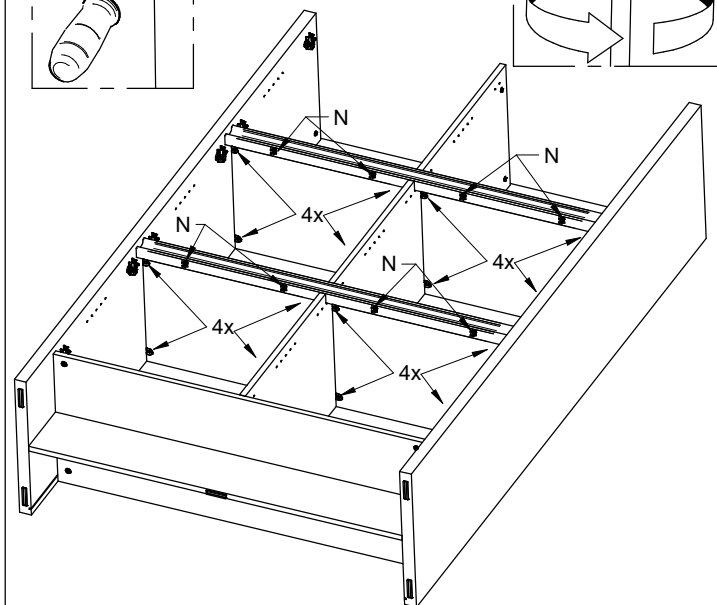

8

9 **F**
2x
BSG270

10

11

12

M
8x
BSG193

13

14

N
4 x 30mm
8x
BVZN24

15 **N**
4 x 30mm
5x
BVZN24

Witte verpakkingsblokken 188 x 150 x 20mm in het pak van de kastbodem.
Bloques d'emballage blanc 188 x 150 x 20mm dans le paquet de base de l'armoire.
White packing blocks 188 x 150 x 20mm in the package of the cabinet base.