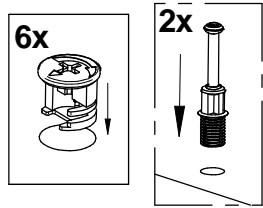

Art. Nr.	Aantal
1	OZIKUB014XL 1x
2	OZIKUB014XR 1x
3	OBZKUB014X 1x
4	OBLKUB012X 1x
5	ODRKUB003X 4x
6	BDRKUB022 2x
7	OPLKUB012X 1x
8	OGRKUB012XV 1x
9	ORUKUB014X 2x
10	BLIKUB012 2x
11	OLVKUB012XZ 4x
12	OGRKUB012X 1x
13	OLPKUB003XZ 4x
14	BLPKUB003GZ 2x

N
4 x 30mm
8x
BVZN24

15 **N**
4 x 30mm
5x
BVZN24

Witte verpakkingsblokken 188 x 150 x 20mm in het pak van de kastbodem.
Bloques d'emballage blanc 188 x 150 x 20mm dans le paquet de base de l'armoire.
White packing blocks 188 x 150 x 20mm in the package of the cabinet base.