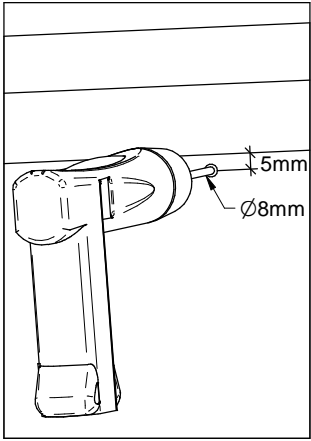

21

22

Verlichtingsset
Set éclairage
Lighting set

23