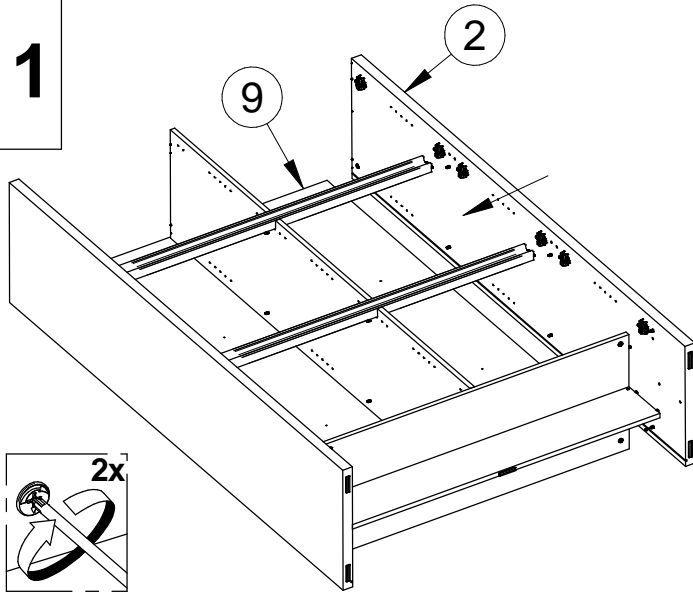

8

9 **F**
2x
BSG270

10

11

12

M
8x
BSG193

13

14

N
4 x 30mm
8x
BVZN24

15 **N**
4 x 30mm
5x
BVZN24

Witte verpakkingsblokken 188 x 150 x 20mm in het pak van de kastbodem.
Bloques d'emballage blanc 188 x 150 x 20mm dans le paquet de base de l'armoire.
White packing blocks 188 x 150 x 20mm in the package of the cabinet base.