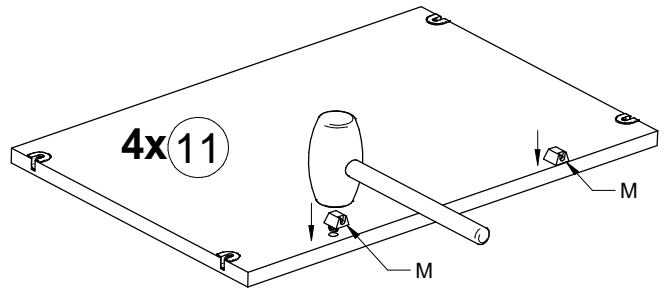

8

9 **F**
2x
BSG270

10

11

12

M
8x
BSG193

13

14

N
4 x 30mm
8x
BVZN24

15 **N**
4 x 30mm
5x
BVZN24

Witte verpakkingsblokken 188 x 150 x 20mm in het pak van de kastbodem.
Bloques d'emballage blanc 188 x 150 x 20mm dans le paquet de base de l'armoire.
White packing blocks 188 x 150 x 20mm in the package of the cabinet base.