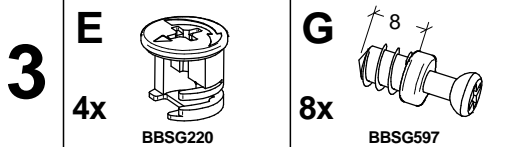

Art. Nr.	Aantal
1	OZIKUB014XL 1x
2	OZIKUB014XR 1x
3	OBZKUB014X 1x
4	OBLKUB012X 1x
5	ODRKUB003X 4x
6	BDRKUB022 2x
7	OPLKUB012X 1x
8	OGRKUB012XV 1x
9	ORUKUB014X 2x
10	BLIKUB012 2x
11	OLVKUB012XZ 4x
12	OGRKUB012X 1x
13	OLPKUB003XZ 4x
14	BLPKUB003GZ 2x

N
4 x 30mm
8x
BVZN24

15 **N**
4 x 30mm
5x
BVZN24

Witte verpakkingsblokken 188 x 150 x 20mm in het pak van de kastbodem.
Bloques d'emballage blanc 188 x 150 x 20mm dans le paquet de base de l'armoire.
White packing blocks 188 x 150 x 20mm in the package of the cabinet base.