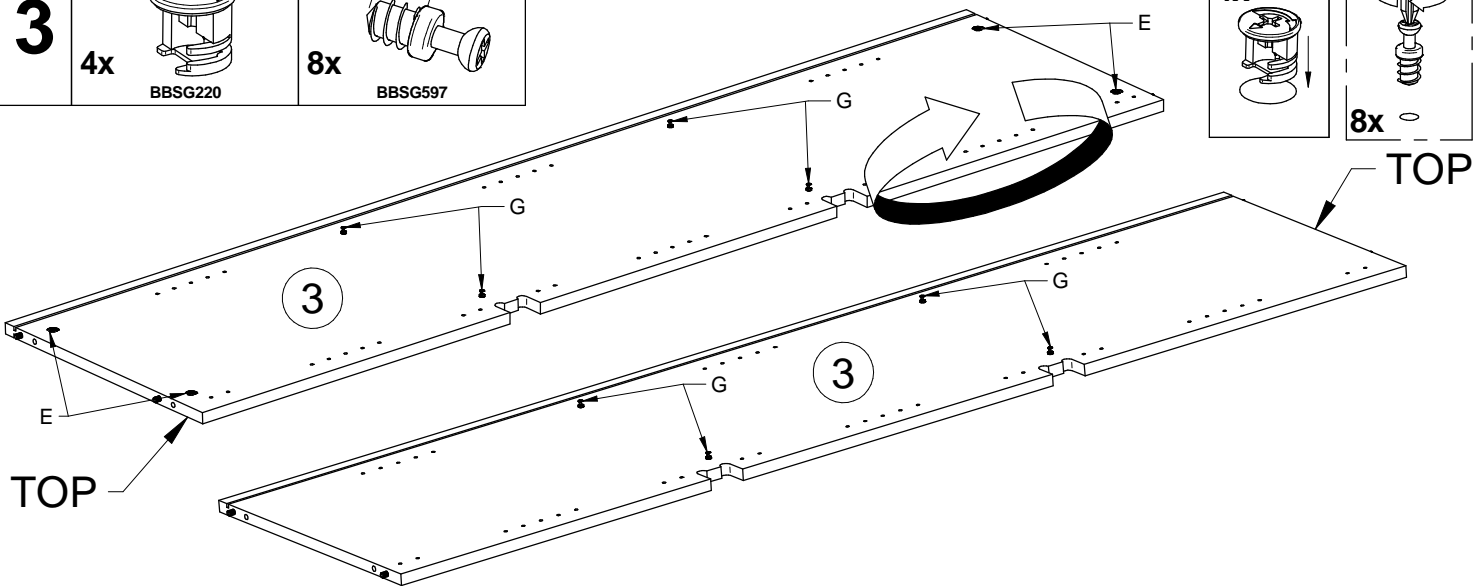

Art. Nr.	Aantal
1	OZIKUB014XL 1x
2	OZIKUB014XR 1x
3	OBZKUB014X 1x
4	OBLKUB012X 1x
5	ODRKUB003X 4x
6	BDRKUB022 2x
7	OPLKUB012X 1x
8	OGRKUB012XV 1x
9	ORUKUB014X 2x
10	BLIKUB012 2x
11	OLVKUB012XZ 4x
12	OGRKUB012X 1x
13	OLPKUB003XZ 4x
14	BLPKUB003GZ 2x

N
4 x 30mm
8x
BVZN24

15 **N**
4 x 30mm
5x
BVZN24

Witte verpakkingsblokken 188 x 150 x 20mm in het pak van de kastbodem.
Bloques d'emballage blanc 188 x 150 x 20mm dans le paquet de base de l'armoire.
White packing blocks 188 x 150 x 20mm in the package of the cabinet base.