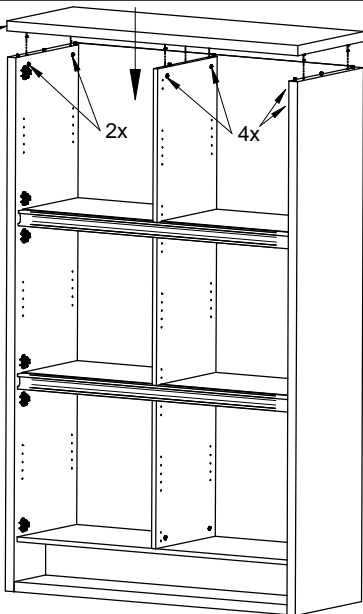

N
4 x 30mm
8x
BVZN24

15 **N**
4 x 30mm
5x
BVZN24

Witte verpakkingsblokken 188 x 150 x 20mm in het pak van de kastbodem.
Bloques d'emballage blanc 188 x 150 x 20mm dans le paquet de base de l'armoire.
White packing blocks 188 x 150 x 20mm in the package of the cabinet base.

OF
OU
OR

15b

OPTIE : NU MONTAGE LED VERLICHTING - KUBOS
OPTION: MAINTENANT MONTAGE ÉCLAIRAGE LED - KUBOS
OPTION: NOW INSTALLATION LED LIGHTING - KUBOS

16

4

17

O

8x