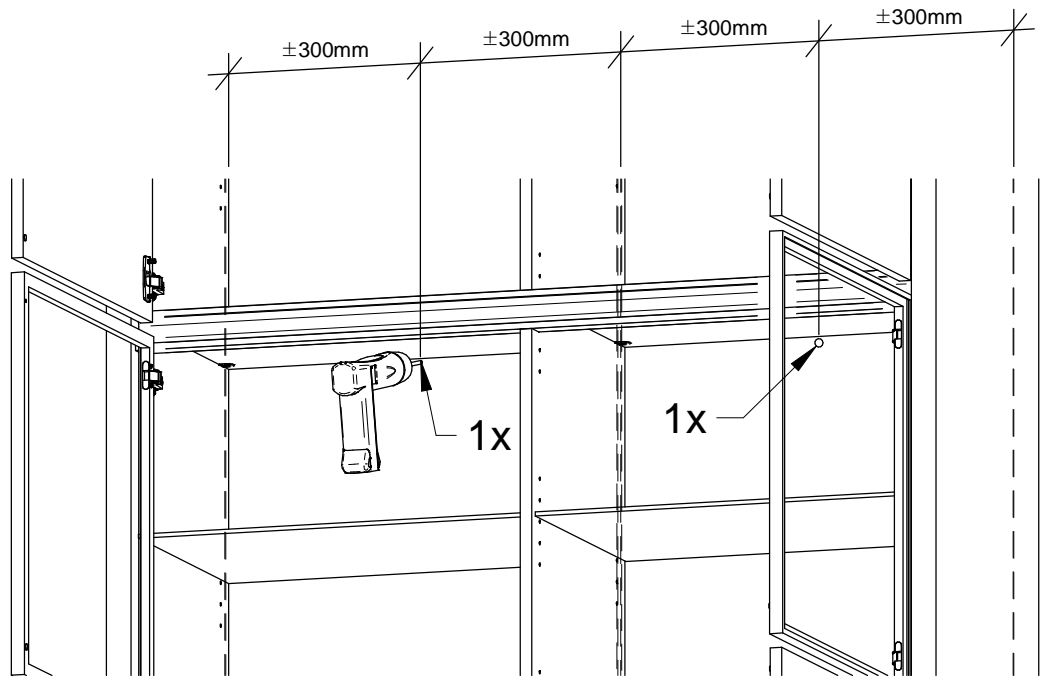

21

22

Verlichtingsset
Set éclairage
Lighting set

23