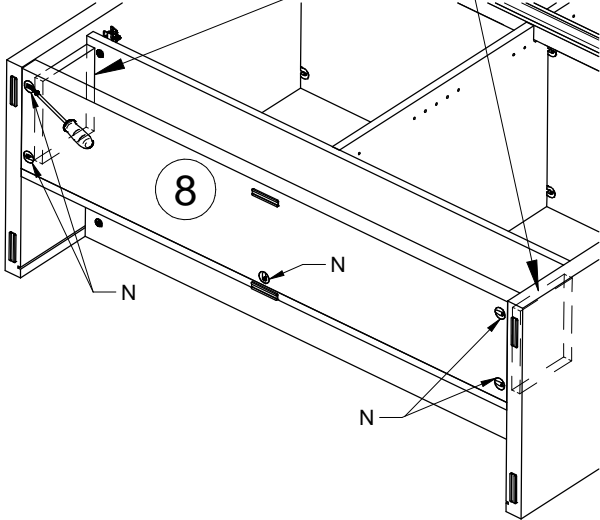

8

9 **F**
2x
BSG270

10

11

12

M
8x
BSG193

13

14

N
4 x 30mm
8x
BVZN24

15 **N**
4 x 30mm
5x
BVZN24

Witte verpakkingsblokken 188 x 150 x 20mm in het pak van de kastbodem.
Bloques d'emballage blanc 188 x 150 x 20mm dans le paquet de base de l'armoire.
White packing blocks 188 x 150 x 20mm in the package of the cabinet base.