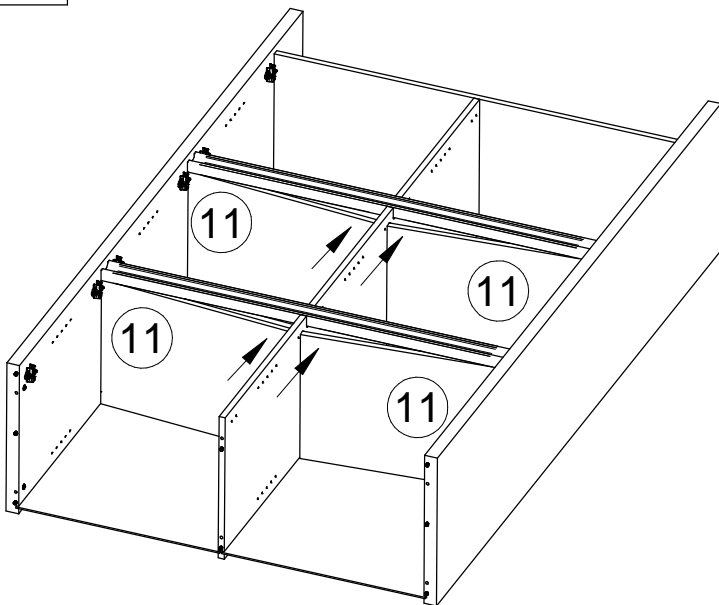

8

9 **F**
2x
BSG270

10

11

12

M
8x
BSG193

13

14

N
4 x 30mm
8x
BVZN24

15 **N**
4 x 30mm
5x
BVZN24

Witte verpakkingsblokken 188 x 150 x 20mm in het pak van de kastbodem.
Bloques d'emballage blanc 188 x 150 x 20mm dans le paquet de base de l'armoire.
White packing blocks 188 x 150 x 20mm in the package of the cabinet base.