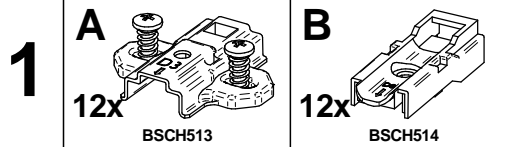

Art. Nr.	Aantal
1	OZIKUB014XL 1x
2	OZIKUB014XR 1x
3	OBZKUB014X 1x
4	OBLKUB012X 1x
5	ODRKUB003X 4x
6	BDRKUB022 2x
7	OPLKUB012X 1x
8	OGRKUB012XV 1x
9	ORUKUB014X 2x
10	BLIKUB012 2x
11	OLVKUB012XZ 4x
12	OGRKUB012X 1x
13	OLPKUB003XZ 4x
14	BLPKUB003GZ 2x

N
4 x 30mm
8x
BVZN24

15 **N**
4 x 30mm
5x
BVZN24

Witte verpakkingsblokken 188 x 150 x 20mm in het pak van de kastbodem.
Bloques d'emballage blanc 188 x 150 x 20mm dans le paquet de base de l'armoire.
White packing blocks 188 x 150 x 20mm in the package of the cabinet base.