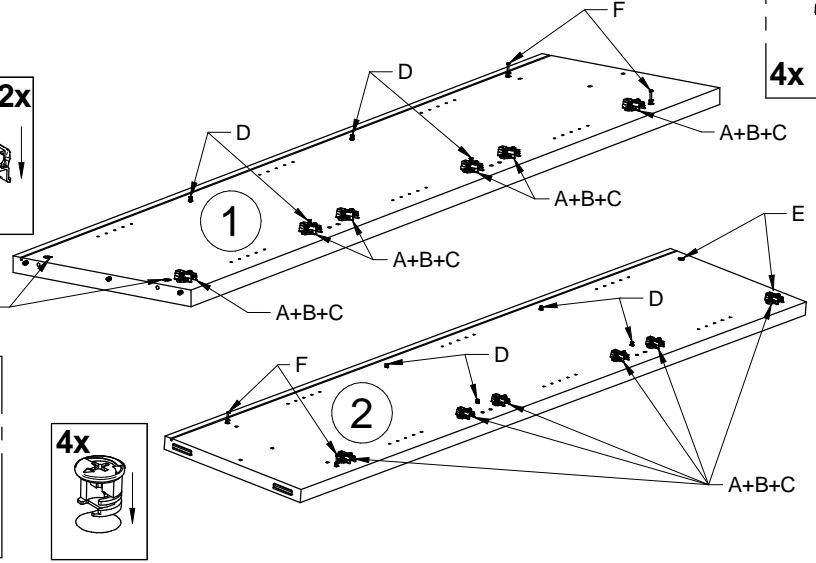

Art. Nr.	Aantal
1	OZIKUB014XL 1x
2	OZIKUB014XR 1x
3	OBZKUB014X 1x
4	OBLKUB012X 1x
5	ODRKUB003X 4x
6	BDRKUB022 2x
7	OPLKUB012X 1x
8	OGRKUB012XV 1x
9	ORUKUB014X 2x
10	BLIKUB012 2x
11	OLVKUB012XZ 4x
12	OGRKUB012X 1x
13	OLPKUB003XZ 4x
14	BLPKUB003GZ 2x

N
4 x 30mm
8x
BVZN24

15 **N**
4 x 30mm
5x
BVZN24

Witte verpakkingsblokken 188 x 150 x 20mm in het pak van de kastbodem.
Bloques d'emballage blanc 188 x 150 x 20mm dans le paquet de base de l'armoire.
White packing blocks 188 x 150 x 20mm in the package of the cabinet base.