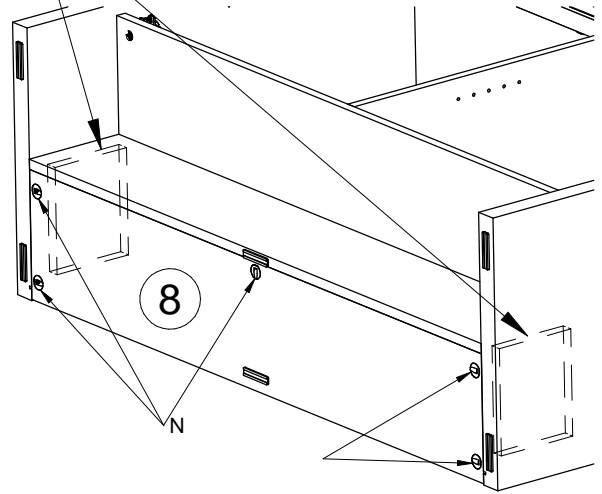

15 **N**
4 x 30mm
5x
BVZN24

Witte verpakkingsblokken 188 x 150 x 20mm in het pak van de kastbodem.
Bloques d'emballage blanc 188 x 150 x 20mm dans le paquet de base de l'armoire.
White packing blocks 188 x 150 x 20mm in the package of the cabinet base.

OF
OU
OR

15b

OPTIE : NU MONTAGE LED VERLICHTING - KUBOS
OPTION: MAINTENANT MONTAGE ÉCLAIRAGE LED - KUBOS
OPTION: NOW INSTALLATION LED LIGHTING - KUBOS

16

4

17

O

8x

18

P

16x

BBSG303

Q

8x

BBSG300

19