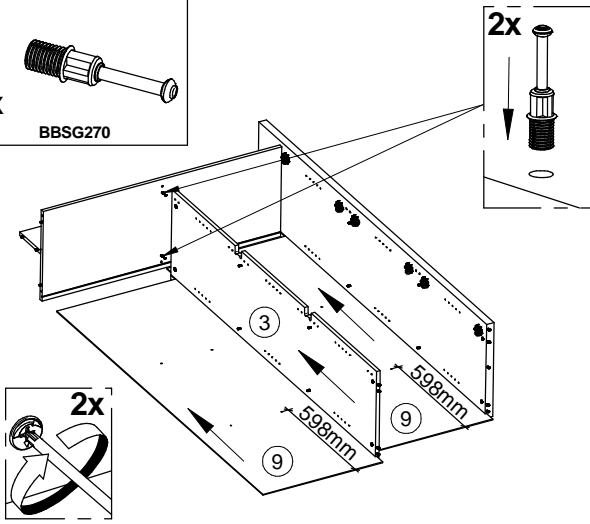

9 **F**
2x
BSG270