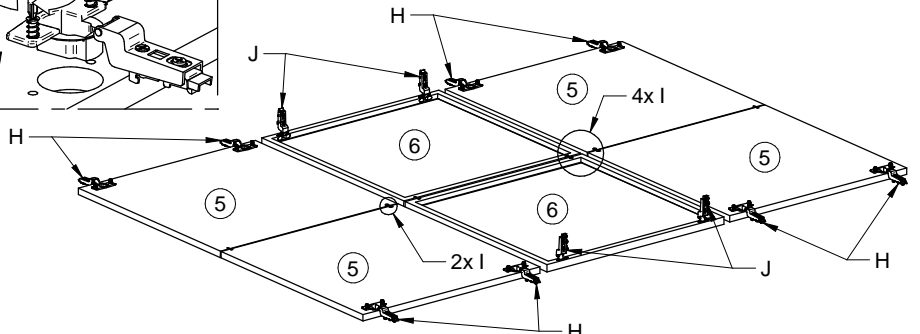

Art. Nr.	Aantal
1	OZIKUB014XL 1x
2	OZIKUB014XR 1x
3	OBZKUB014X 1x
4	OBLKUB012X 1x
5	ODRKUB003X 4x
6	BDRKUB022 2x
7	OPLKUB012X 1x
8	OGRKUB012XV 1x
9	ORUKUB014X 2x
10	BLIKUB012 2x
11	OLVKUB012XZ 4x
12	OGRKUB012X 1x
13	OLPKUB003XZ 4x
14	BLPKUB003GZ 2x

N
4 x 30mm
8x
BVZN24

15 **N**
4 x 30mm
5x
BVZN24

Witte verpakkingsblokken 188 x 150 x 20mm in het pak van de kastbodem.
Bloques d'emballage blanc 188 x 150 x 20mm dans le paquet de base de l'armoire.
White packing blocks 188 x 150 x 20mm in the package of the cabinet base.