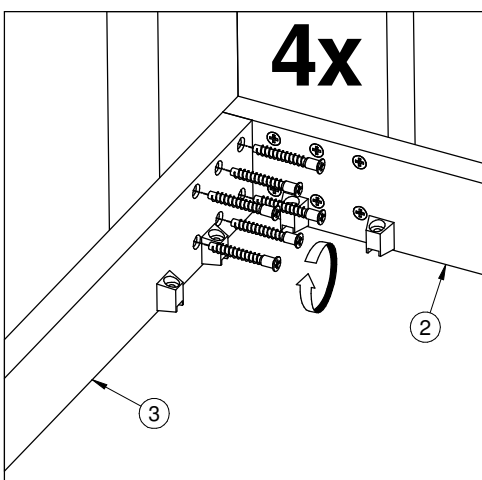

AANTAL  
QUANTITÉ  
QUANTITY

LEG DE ZIJKANT VAN DE POTEN EFFEN MET DE ZIJKANT VAN HET TAFELBLAD. GEBRUIK EEN RECHT VOORWERP. BEVESTIG MET ONDERDEEL C.

METTEZ LES PIEDS A FLEUR AVEC LE FEUILLE DE TABLE. UTILISE UN OBJET PLAT. FIXER AVEC PIECE C.

LAY THE SIDE OF THE TABLEFEET PLAIN WITH THE SIDE OF THE TABLETOP. USE A PLAIN OBJECT. FIX THE TABLETOP WITH PIECE C.