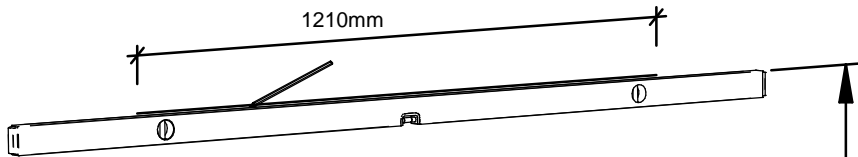

18

19

L 1x BBSG675_2	M 1x BBSG675_1	N 4 x 20mm 2x BVZN22
-----------------------------	-----------------------------	--------------------------------------

20

O 1x BBSG675_3	Breek het plaatje. Cassez la plaque. Break the plate.
-----------------------------	---

21

Positie kast markeren op een stevige, massieve muur.
Marquer le position de l'armoire sur un mur solide et massif.
Mark the position of the cabinet on a solid and steady wall.

Hoogte tussen vloer en de bovenkant kast - 50mm
 Hauteur entre sol et le dessus de l'armoire - 50mm
 Height between floor and cabinet top - 50mm