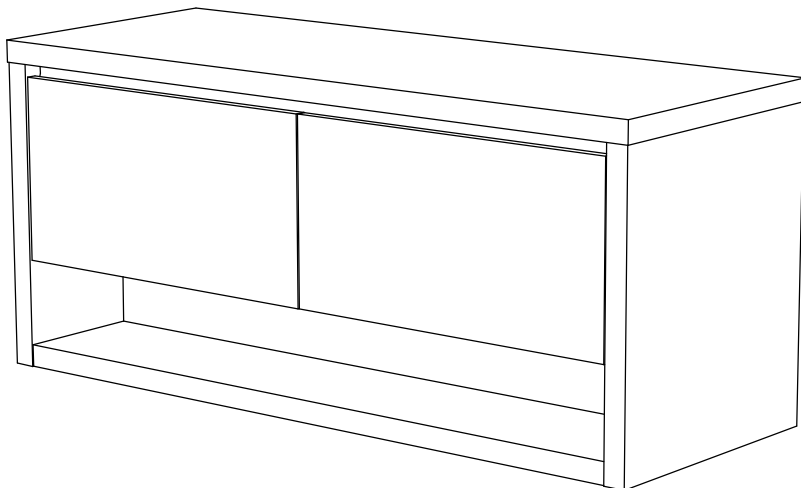

A 4x BSCH513 	B 4x BSCH514 	C 4x 	D 14x BBSG220
E 14x BBSG270 	F 1x BBSG193 	G 4x BSCH501 	H 2x BBSG666
I 5x BBSG137 	J 6x 4 x 30mm BVZN24 	K 8x BBSG303 	L 1x BBSG675_2
M 1x BBSG675_1 	N 2x 4 x 20mm BVZN22 	O 1x BBSG675_3 	P 4x BBSG671
Q 4x 6 x 70mm BVZN87 	R 2x BBSG675_4 		

	Art. Nr.	Aantal
1	OZIKUB062XL	1x
2	OZIKUB062XR	1x
3	OBZKUB062X	1x
4	OBLKUB012X	1x
5	ODRKUB062X	2x
6	OPLKUB012X	1x
7	OGRKUB012X	1x
8	ORUKUB062XL	1x
9	ORUKUB062XR	1x
10	BLIKUB062	1x
11	OGRKUB012XV	1x
12	OLPKUB003XZ	2x