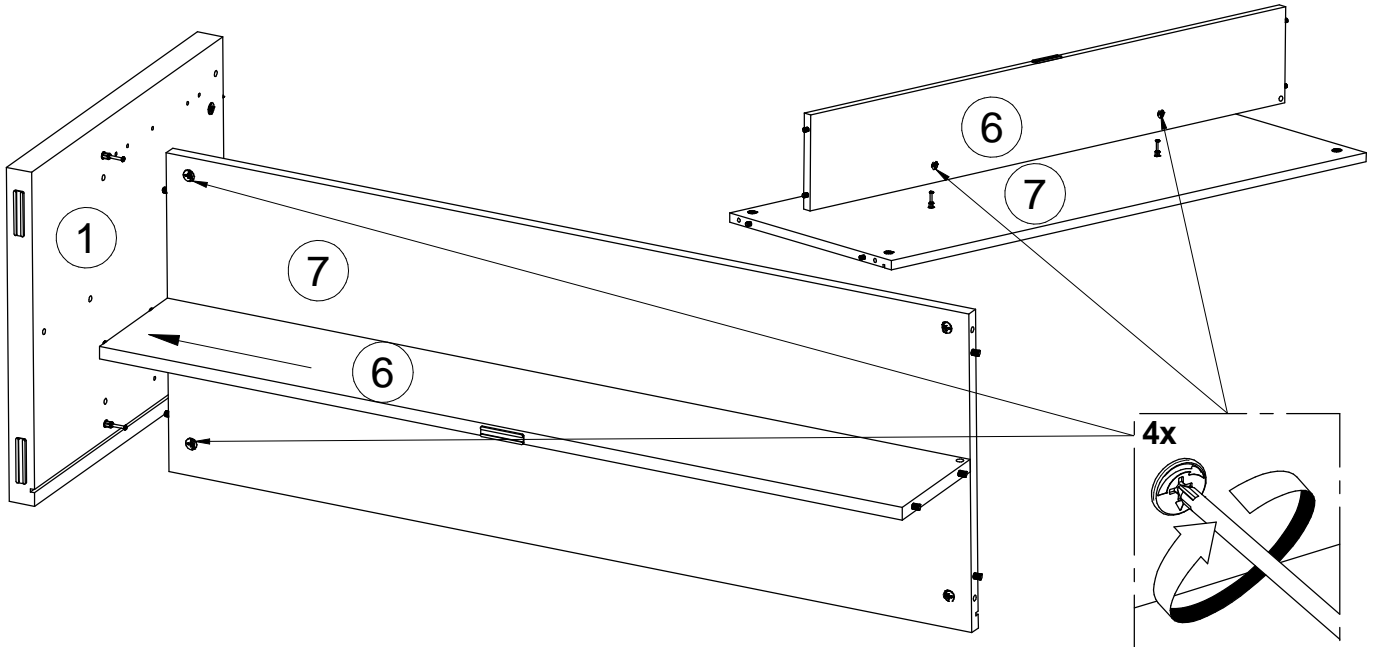

7 I
5x
BBSG137

8 D
6x
BBSG220

E
2x
BBSG270

6x

9

10 E
2x
BBSG270

2x

11