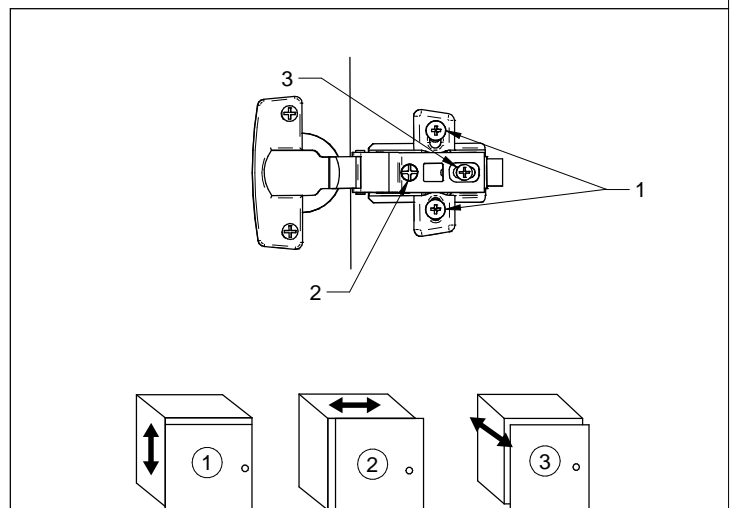

OF
 OU
 OR

13b

OPTIE : NU MONTAGE LED VERLICHTING - KUBOS
 OPTION: MAINTENANT MONTAGE ÉCLAIRAGE LED - KUBOS
 OPTION: NOW INSTALLATION LED LIGHTING - KUBOS

14

4

15

16 **K**
8x
BBSG303

17

18

19

L 1x BBSG675_2	M 1x BBSG675_1	N 4 x 20mm 2x BVZN22
-----------------------------	-----------------------------	--------------------------------------

20

O 1x BBSG675_3	Breek het plaatje. Cassez la plaque. Break the plate.
-----------------------------	---