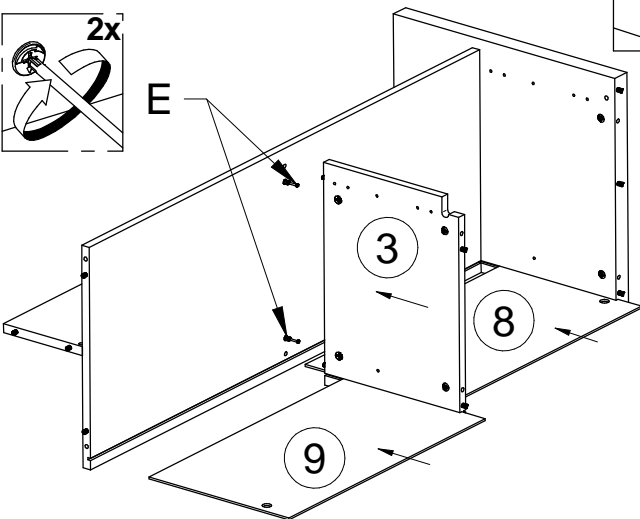

10 E
2x
BBSG270

2x