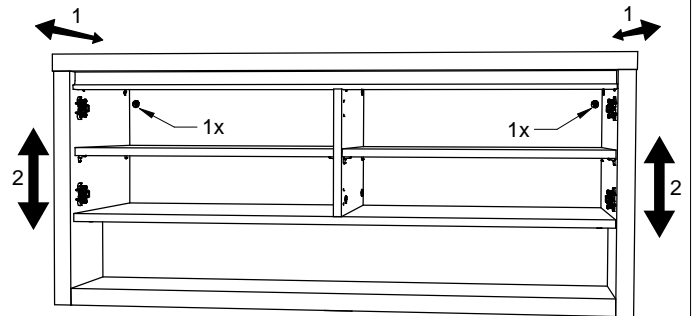

21

Positie kast markeren op een stevige, massieve muur.
Marquer le position de l'armoire sur un mur solide et massif.
Mark the position of the cabinet on a solid and steady wall.

Hoogte tussen vloer en de bovenkant kast - 50mm
 Hauteur entre sol et le dessus de l'armoire - 50mm
 Height between floor and cabinet top - 50mm

22

Midden van de kast.
 Centre de l'armoire.
 Centre of the cabinet.

23

24

25

26

27

28