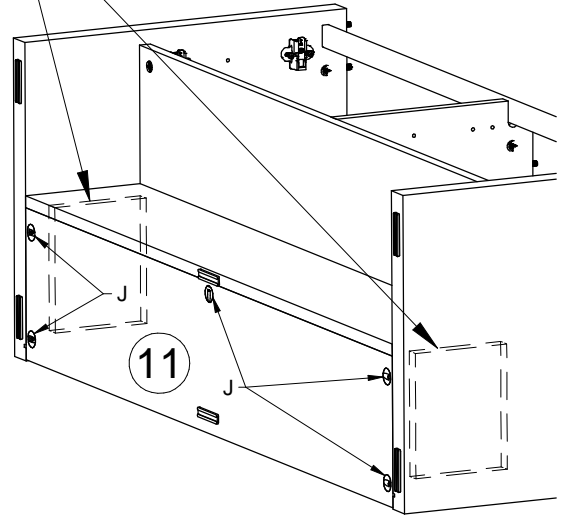

7 I
5x
BBSG137

8 D
6x
BBSG220

E
2x
BBSG270

6x

9

10 E
2x
BBSG270

2x

11

12

13

Witte verpakkingsblokken 188 x 150 x 20mm in het pak van de kastbodem.
 Blocs d'emballage blanc 188 x 150 x 20mm dans le paquet de base de l'armoire.
 White packing blocks 188 x 150 x 20mm in the package of the cabinet base.