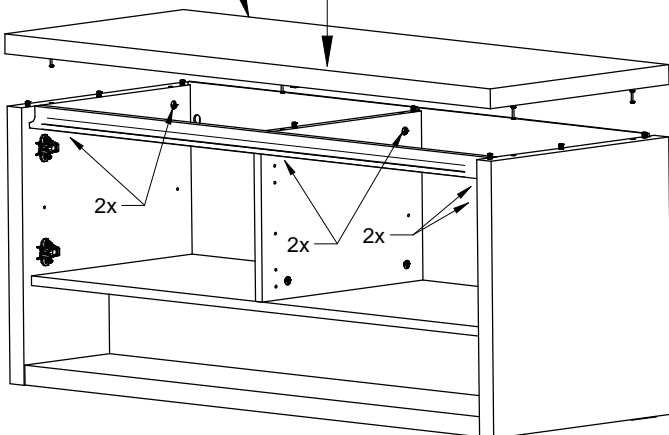

OF
OU
OR

13b

OPTIE : NU MONTAGE LED VERLICHTING - KUBOS
OPTION: MAINTENANT MONTAGE ÉCLAIRAGE LED - KUBOS
OPTION: NOW INSTALLATION LED LIGHTING - KUBOS

14

4

15