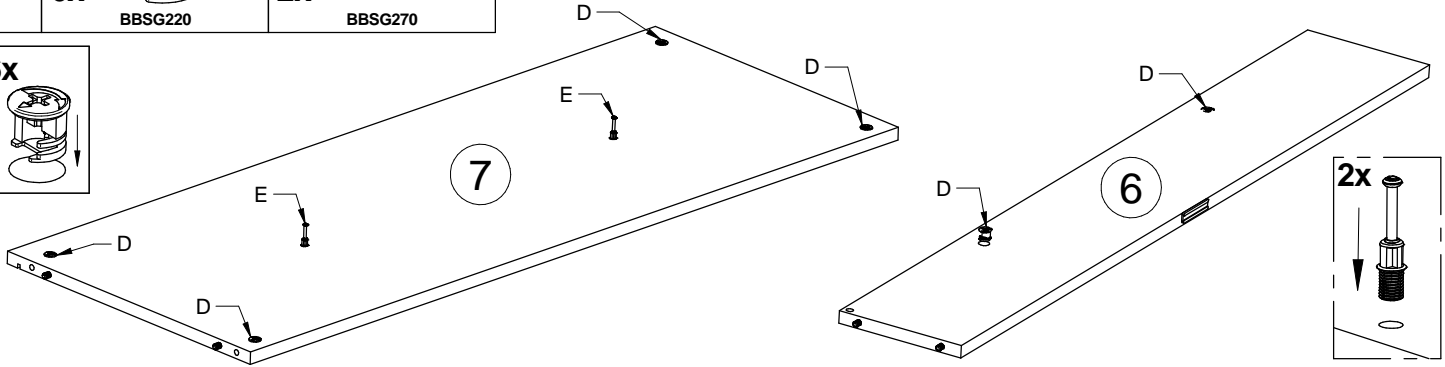

8 D
6x
BBSG220

E
2x
BBSG270

6x