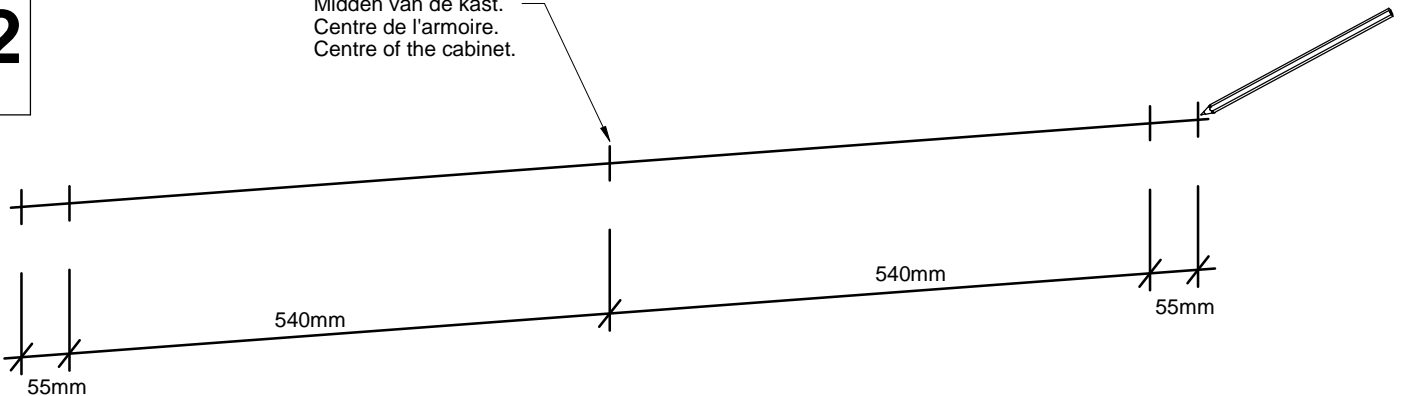

22

Midden van de kast.
Centre de l'armoire.
Centre of the cabinet.