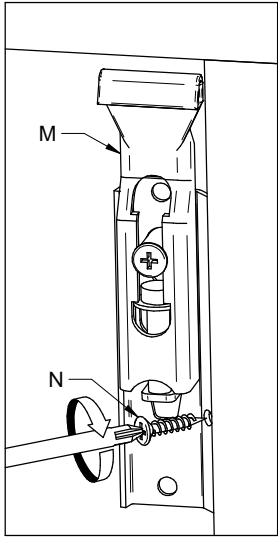

18

19

L 1x BBSG675_2	M 1x BBSG675_1	N 4 x 20mm 2x BVZN22
-----------------------------	-----------------------------	--------------------------------------

20

O 1x BBSG675_3	Breek het plaatje. Cassez la plaque. Break the plate.
-----------------------------	---

21

Positie kast markeren op een stevige, massieve muur.
Marquer le position de l'armoire sur un mur solide et massif.
Mark the position of the cabinet on a solid and steady wall.

Hoogte tussen vloer en de bovenkant kast - 50mm
 Hauteur entre sol et le dessus de l'armoire - 50mm
 Height between floor and cabinet top - 50mm