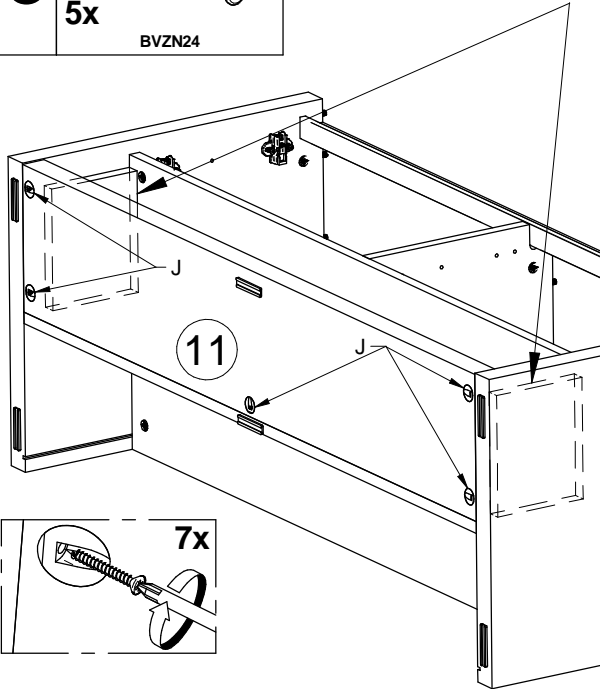

7 I
5x
BBSG137

8 D
6x
BBSG220

E
2x
BBSG270

6x

9

10 E
2x
BBSG270

2x

11

12

13

Witte verpakkingsblokken 188 x 150 x 20mm in het pak van de kastbodem.
 Blocs d'emballage blanc 188 x 150 x 20mm dans le paquet de base de l'armoire.
 White packing blocks 188 x 150 x 20mm in the package of the cabinet base.