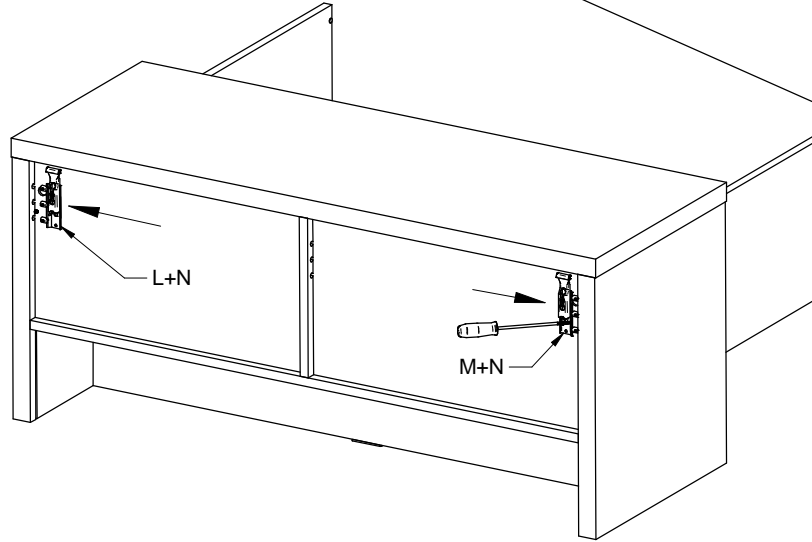

18

19

L 1x BBSG675_2	M 1x BBSG675_1	N 4 x 20mm 2x BVZN22
-----------------------------	-----------------------------	--------------------------------------

20

O 1x BBSG675_3	Breek het plaatje. Cassez la plaque. Break the plate.
-----------------------------	---

21

Positie kast markeren op een stevige, massieve muur.
Marquer le position de l'armoire sur un mur solide et massif.
Mark the position of the cabinet on a solid and steady wall.

Hoogte tussen vloer en de bovenkant kast - 50mm
 Hauteur entre sol et le dessus de l'armoire - 50mm
 Height between floor and cabinet top - 50mm