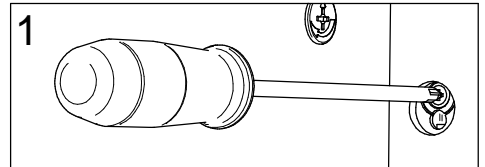

21

Positie kast markeren op een stevige, massieve muur.
Marquer le position de l'armoire sur un mur solide et massif.
Mark the position of the cabinet on a solid and steady wall.

Hoogte tussen vloer en de bovenkant kast - 50mm
 Hauteur entre sol et le dessus de l'armoire - 50mm
 Height between floor and cabinet top - 50mm

22

Midden van de kast.
 Centre de l'armoire.
 Centre of the cabinet.

23

24

25

26

27

28