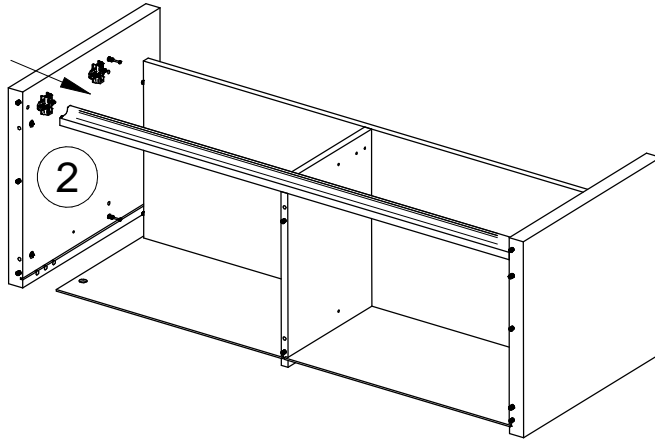

7 I
5x
BBSG137

8 D
6x
BBSG220

E
2x
BBSG270

6x

9

10 E
2x
BBSG270

2x

11

12

13

Witte verpakkingsblokken 188 x 150 x 20mm in het pak van de kastbodem.
 Blocs d'emballage blanc 188 x 150 x 20mm dans le paquet de base de l'armoire.
 White packing blocks 188 x 150 x 20mm in the package of the cabinet base.