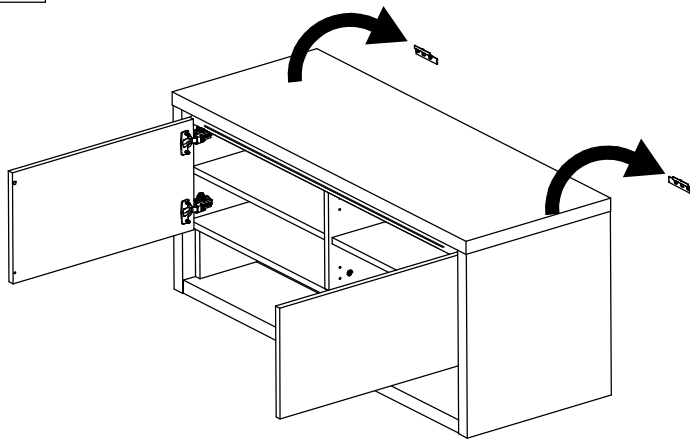

21

Positie kast markeren op een stevige, massieve muur.
Marquer le position de l'armoire sur un mur solide et massif.
Mark the position of the cabinet on a solid and steady wall.

Hoogte tussen vloer en de bovenkant kast - 50mm
 Hauteur entre sol et le dessus de l'armoire - 50mm
 Height between floor and cabinet top - 50mm

22

Midden van de kast.
 Centre de l'armoire.
 Centre of the cabinet.

23

24

25

26

27

28