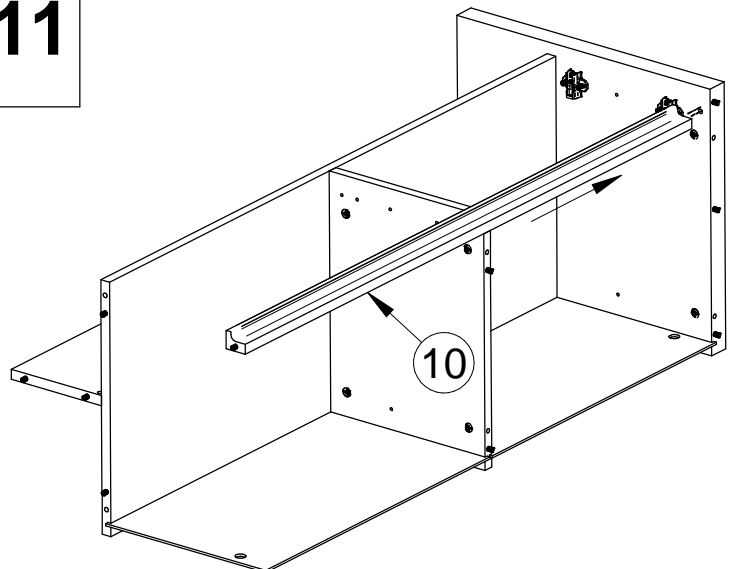

12

13

Witte verpakkingsblokken 188 x 150 x 20mm in het pak van de kastbodem.
 Blocs d'emballage blanc 188 x 150 x 20mm dans le paquet de base de l'armoire.
 White packing blocks 188 x 150 x 20mm in the package of the cabinet base.