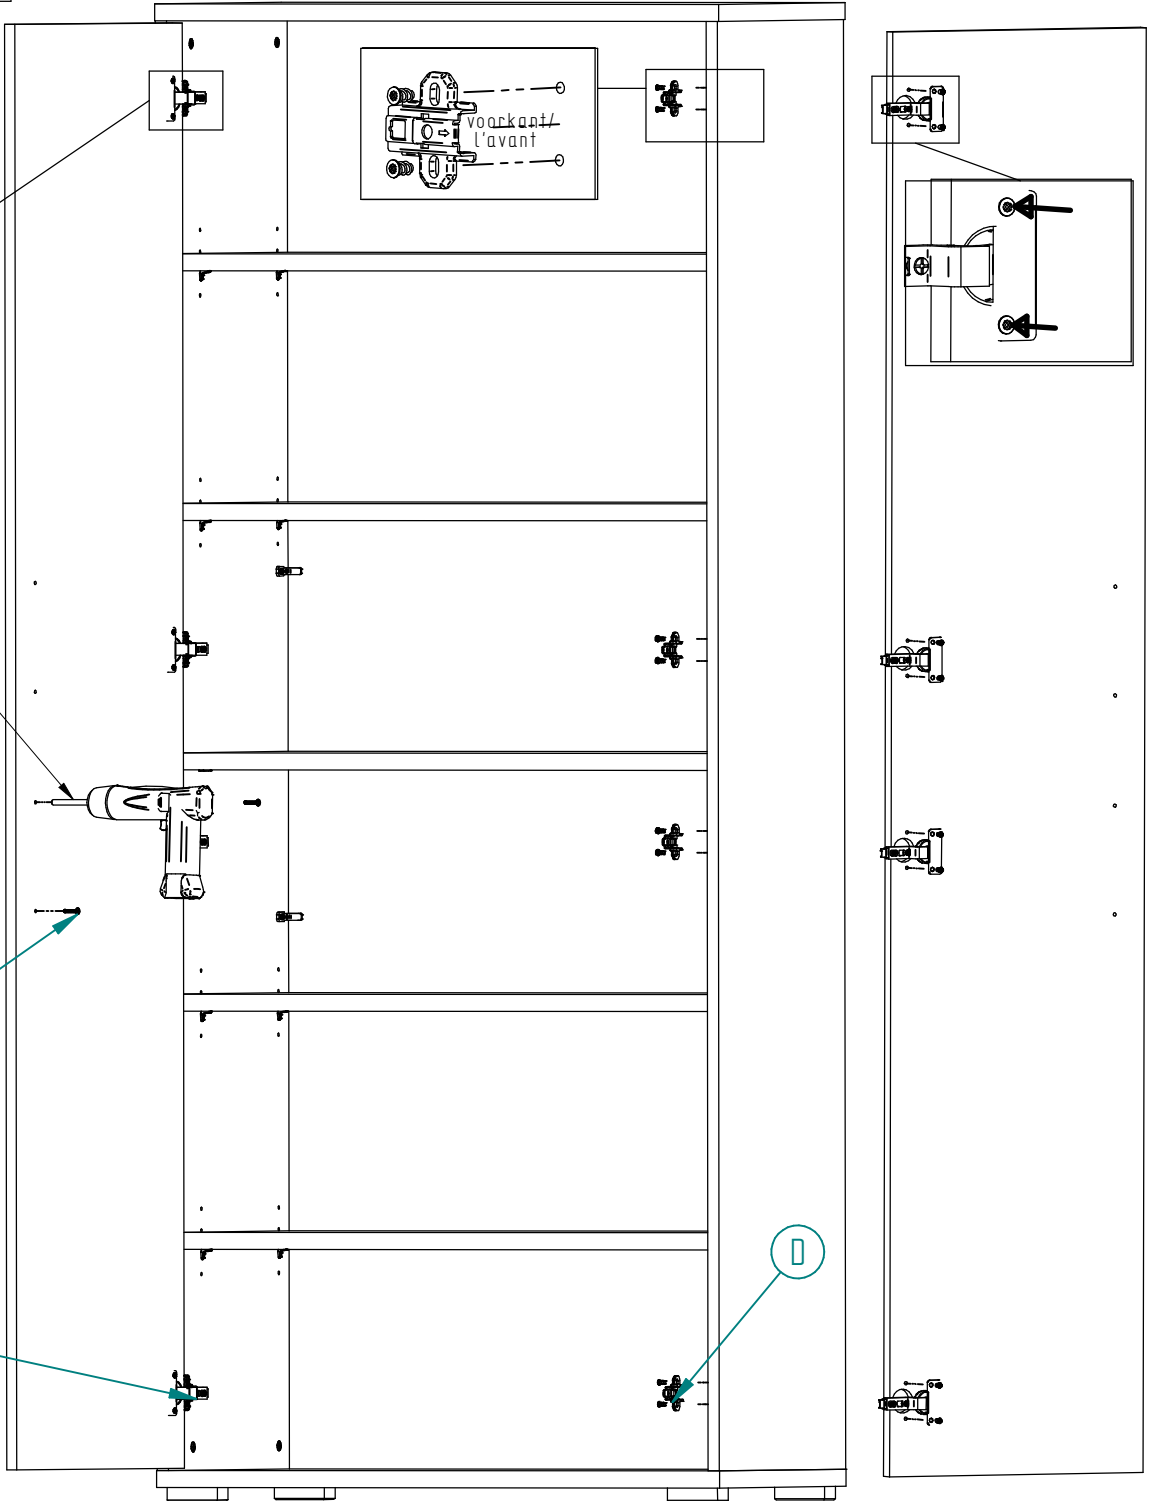

*Shift*  
DEUREN/PORTES E40

!!!Tegenhout gebruiken  
!!!Utiliser contrebois  
!!! Use counterwood

A

B

C

D

A		X 2
B		X 4
C		X 8
D		X 8