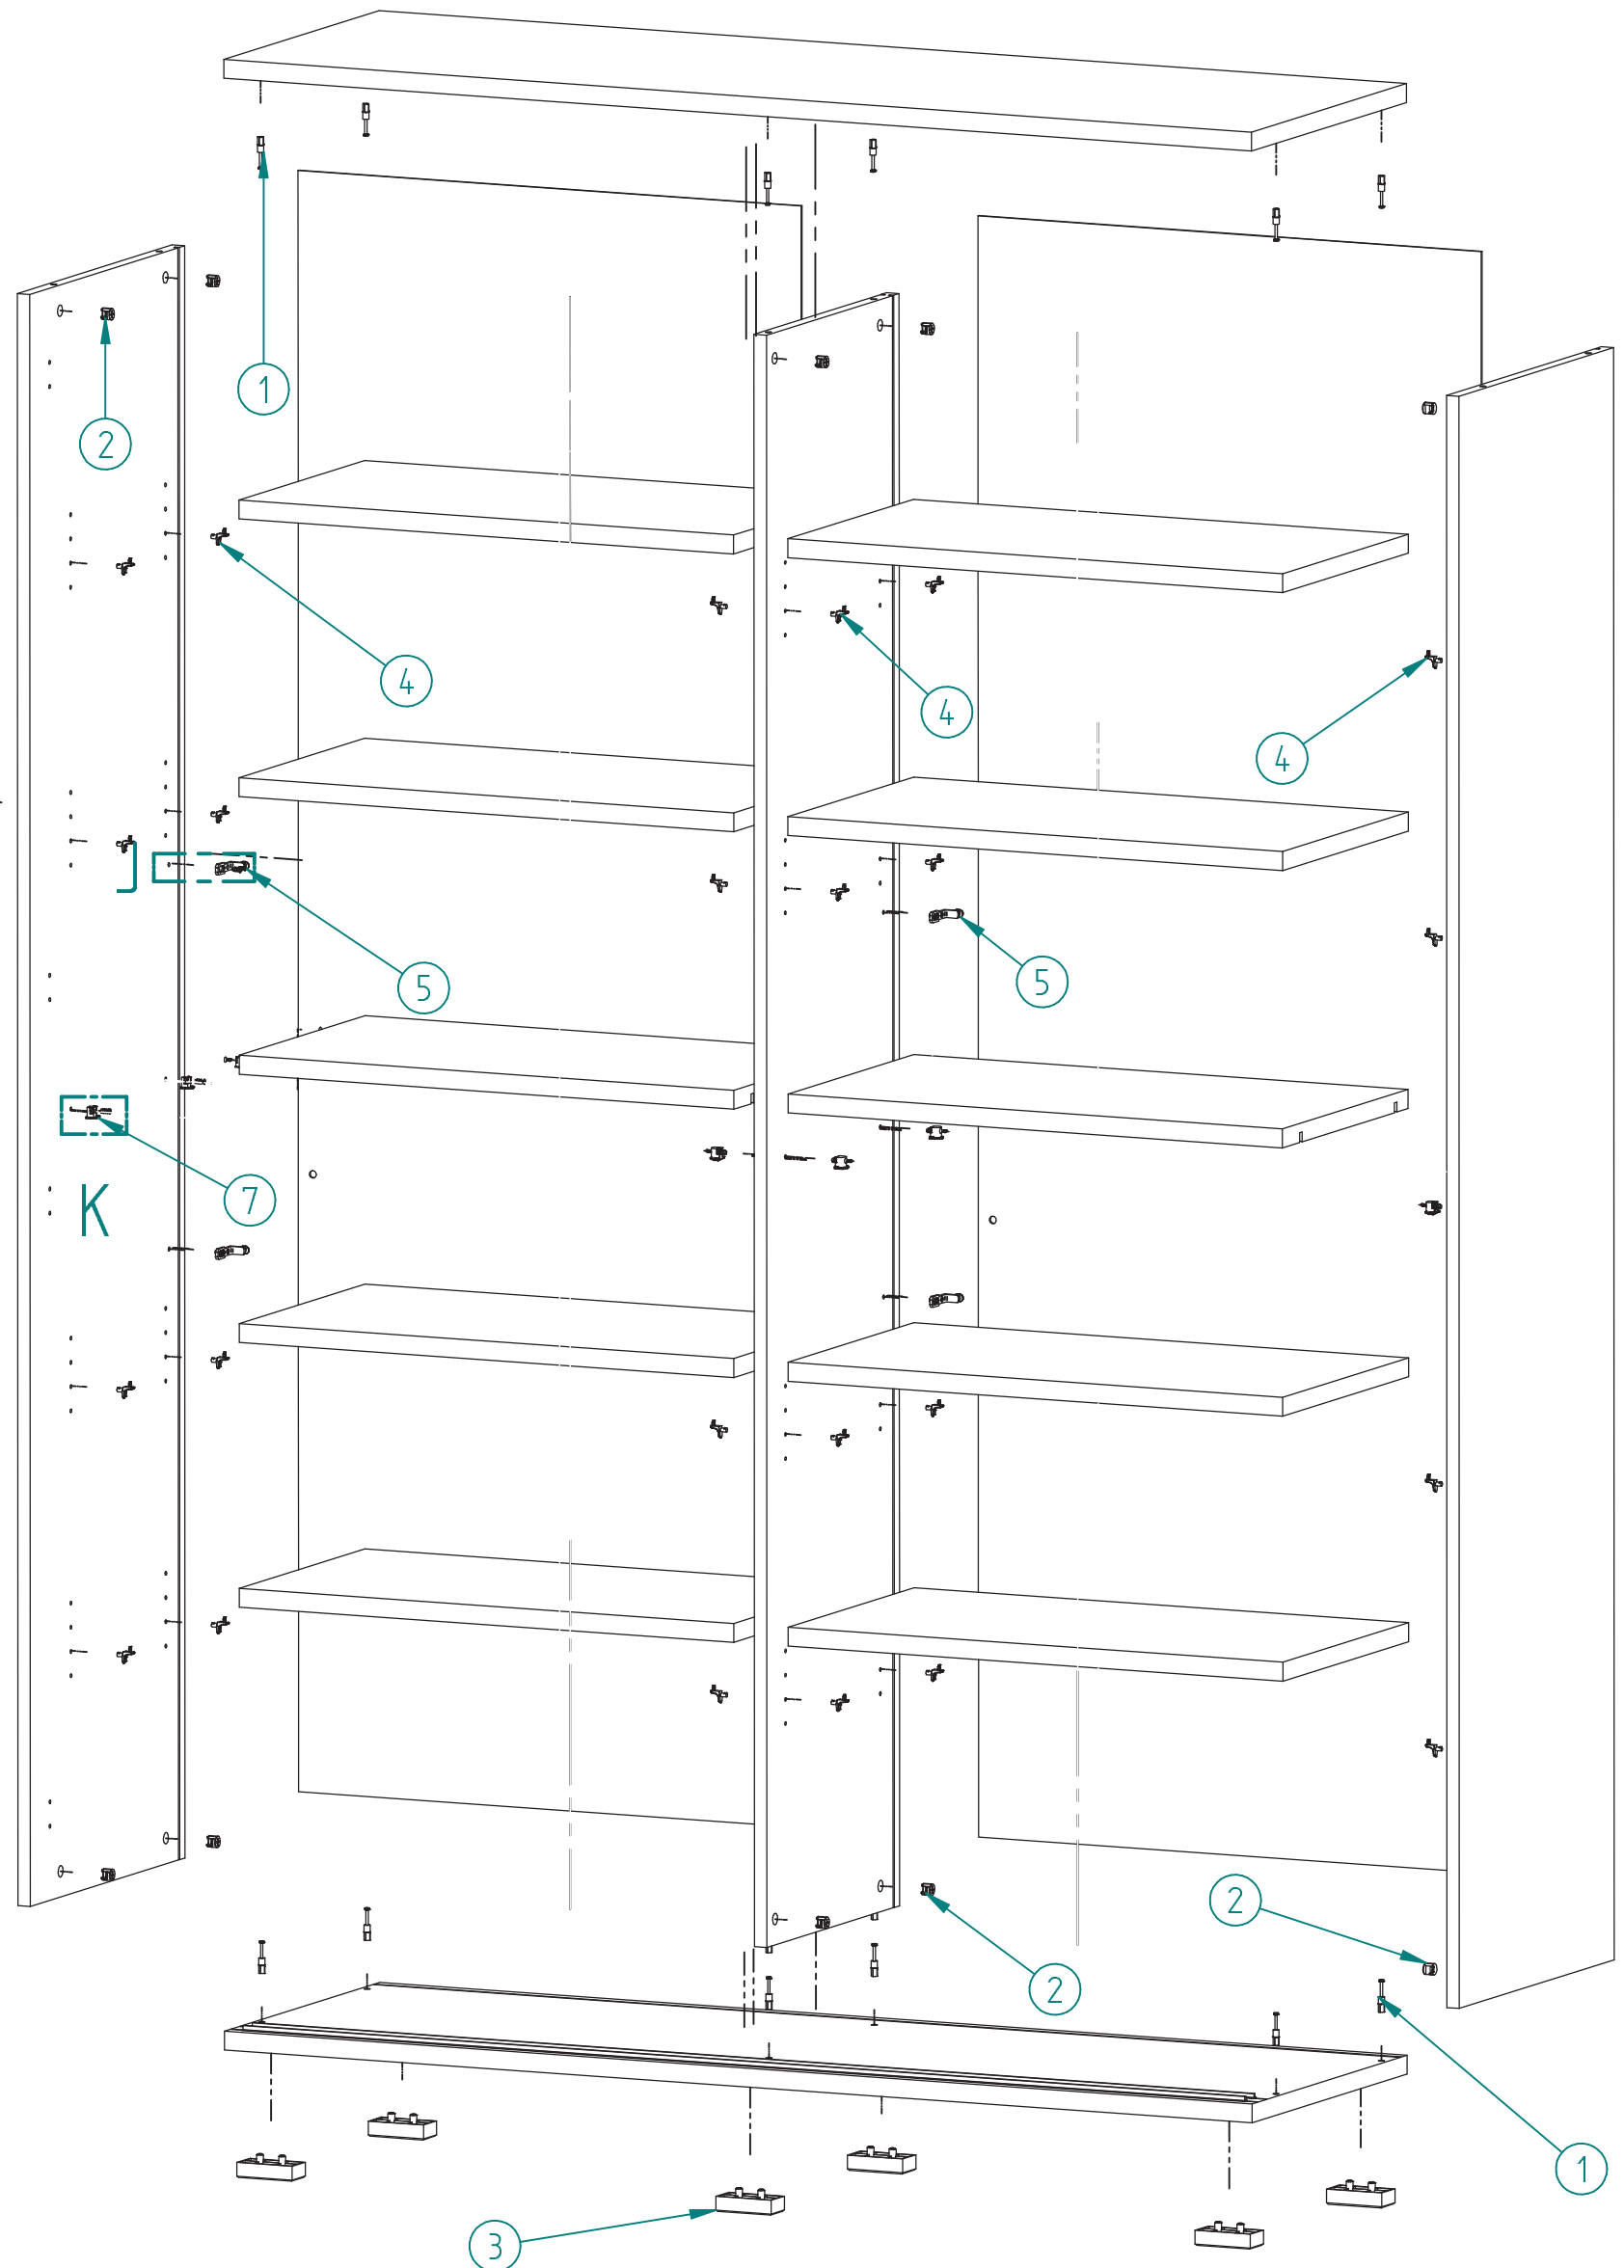

Shift

DOSSIERKAST/
PLACARD 150

1		X 12	5		X 8	9		X 8
2		X 12	6		X 8	10		X 8
3		X 6	7		X 8	11		X 4
4		X 32	8		X 8	12		X 8

Shift

SCHUIFDEUREN/
PORTES COULISSANTES

1		X 4
2		X 2
3		X 2
4	 4X16	X 8
5		X 4
6		X 2
7		X 4