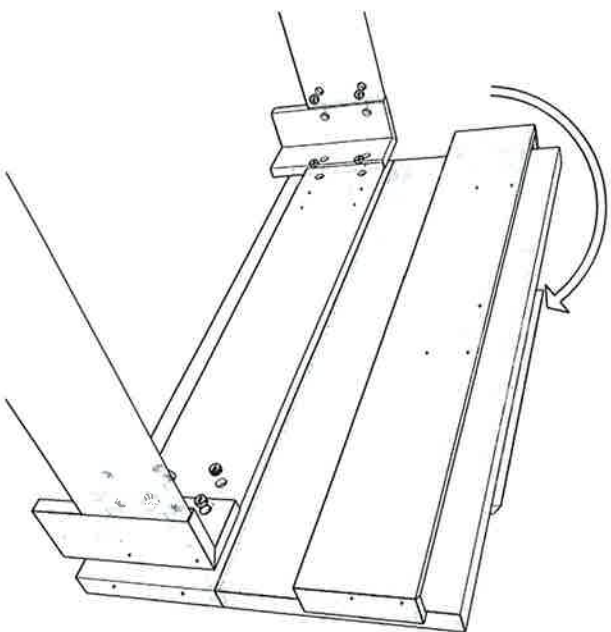

OPTION 1

- A) BEVESTIG OPHANGPROFIEL AAN DE MUUR  
FIXATION DU PROFIL AU MUR

- B) HANG DE ACHTERWAND OP HET PROFIEL  
ACCROCHEZ LE FOND DE LIT AU PROFIL

OPTION 2

- B) SCHROEF DE ACHTERWAND AAN DE BEDPOTEN  
FIXEZ LE FOND DE LIT AUX PIEDS DU LIT