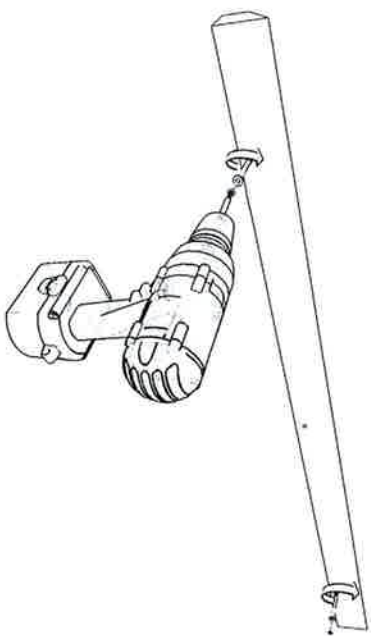

OPTION 1

- A) BEVESTIG OPHANGPROFIEL AAN DE MUUR  
FIXATION DU PROFIL AU MUR

- B) HANG DE ACHTERWAND OP HET PROFIEL  
ACCROCHEZ LE FOND DE LIT AU PROFIL

OPTION 2

- B) SCHROEF DE ACHTERWAND AAN DE BEDPOTEN  
FIXEZ LE FOND DE LIT AUX PIEDS DU LIT